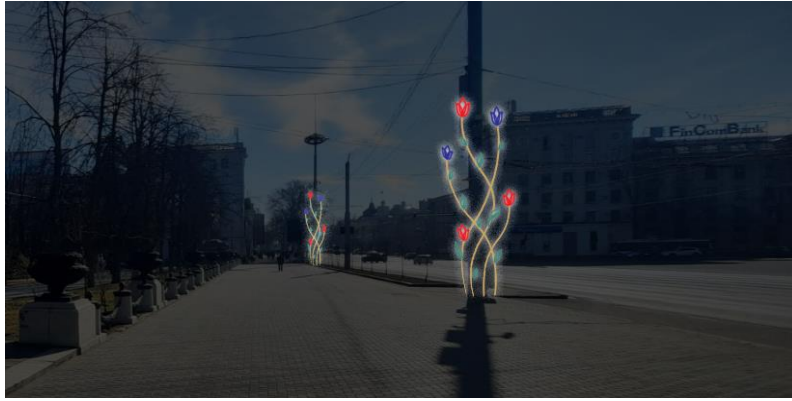

Element 3D
pentru pilon

Figura metalica ,h-7 m,
structura metalica
iluminata cu banda flex
neon 7x15 mm

8

37440

299520

TOTAL PROIECT

306024

921504