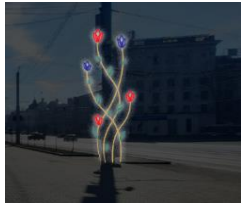

Element 3D
pentru pilon

Figura metalica ,h-7 m,
structura metalica
iluminata cu banda flex
neon 7x15 mm

8

37440

299520

TOTAL PROIECT

306024

921504