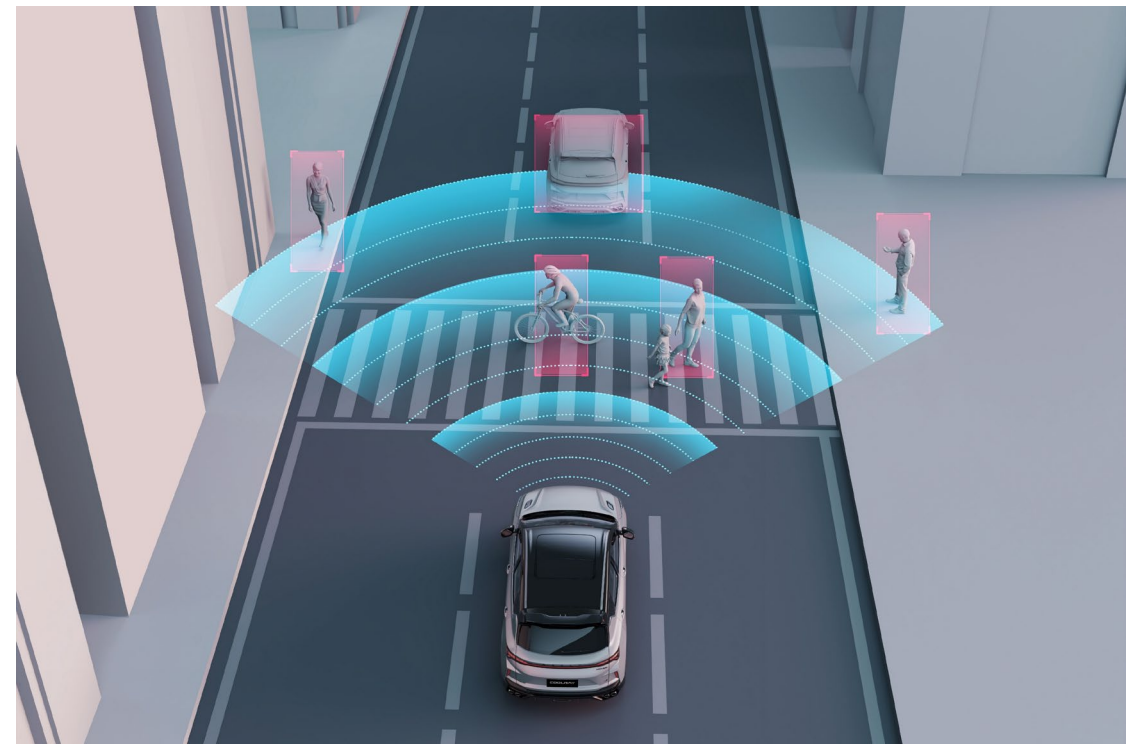

Cruise control adaptiv cu funcție stop & go (ACC)

Franare automată de urgență (AEB)

Avertizare unghi mort (BSD)

Intelligent High Beam Control (IHBC)

Funcție de recunoaștere a semnelor de circulație (limita de viteză) (TSR)

Funcție de identificare a limitei de viteze (SLIF)

Regimuri de condus: Eco/Comfort/Sport/Smart

Sistem de asistență electronică la parcare automată (APA)

Senzori de parcare spate

Senzori de parcare față

Regimuri de condus: Eco/Comfort/Sport/Smart

Sistem de asistență electronică la parcare automată (APA)

Camere video cu imagine panoramică 540°

GARANTIE PRODUCATOR: 4 ANI CU LIMITA DE PARCURS 100 000 KM