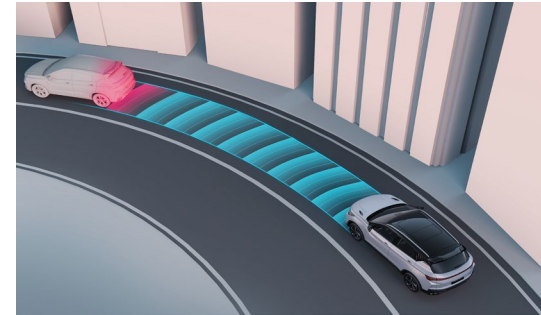

Cruise control adaptiv cu funcție stop & go (ACC)

Franare automată de urgență (AEB)

Avertizare unghi mort (BSD)

Intelligent High Beam Control (IHBC)

Funcție de recunoaștere a semnelor de circulație (limita de viteză) (TSR)

Funcție de identificare a limitei de viteze (SLIF)

Regimuri de condus: Eco/Comfort/Sport/Smart

Sistem de asistență electronică la parcare automată (APA)

Senzori de parcare spate

Senzori de parcare față

Regimuri de condus: Eco/Comfort/Sport/Smart

Sistem de asistență electronică la parcare automată (APA)

Camere video cu imagine panoramică 540°

GARANTIE PRODUCATOR: 4 ANI CU LIMITA DE PARCURS 100 000 KM