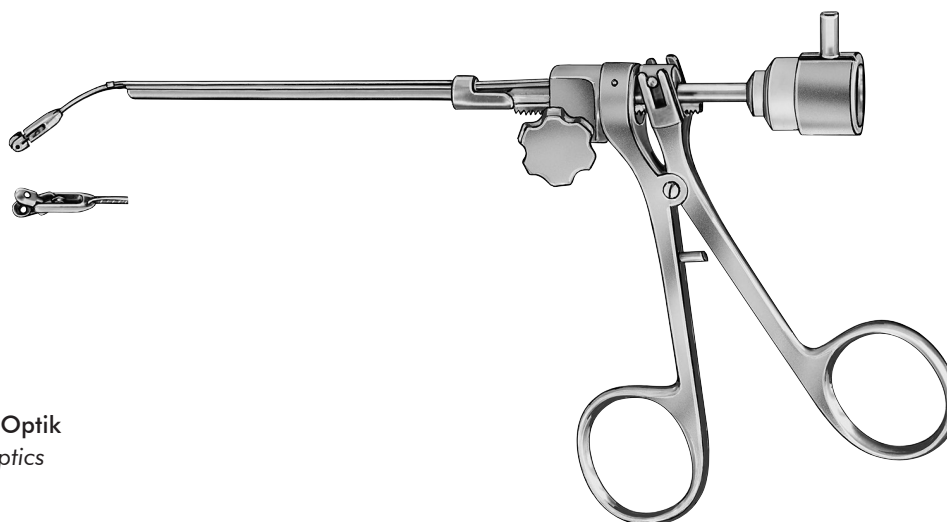

ENDOSKOPE / OPTISCHE ZANGE
ENDOSCOPES / OPTICAL FORCEPS

Sinuskop
Sinuscope

Ø 2,7 mm, 175 mm

EN127-100	0°
EN127-130	30°
EN127-170	70°

Ø 4,0 mm, 175 mm

EN140-000	0°
EN140-030	30°
EN140-045	45°
EN140-070	70°

RU 0400-21

Optische Zange für Optik
Optical forceps for optics

EN127-130