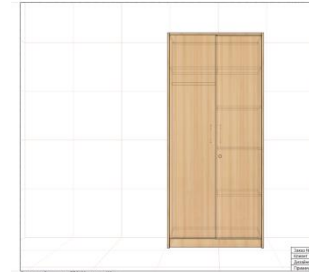

Dimensiunea:

1000*600*2350 mm

Dulapul este confectionat din PAL melaminat cu grosimea de 18 mm. Fatada dulapului este inleciata cu cant din ABS de 1 mm de culoare Liberty Gălbui K017 PW. Piesele din interiorul dulapului sunt inleciate cu cant din ABS de 0,5 mm de culoare Liberty Gălbui K017 PW. Peretele din spate al dulapului este confectionat din PFL melaminat alb cu grosimea de 3 mm. Dulapul este prevazut cu 2 compartimente cu 2 usi. Primul compartiment este dotat cu un raft si cu bara ovala cromata pentru umerase, cel deal doilea compartiment deschis, este dotat cu 6 rafturi. Dotat cu 2 mâinere de 25 cm, care este realizate din zamac și are finisaj nichel mat, distanța dintre gaurile de montare 20 cm.