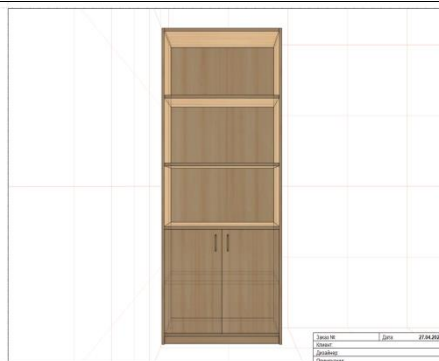

Dimensiunea: 900*400*2000 mm

Blatul confecționat din PAL melaminat cu grosimea 18 mm, de calitate superioară, prelucrat cu cant. Fatada dulapului este de culoare Liberty Gălbui K017 PW. Dotat cu 2 uși- 750 mm, cu lăcat și 4 rafturi (distanța dintre rafturi 400 mm). Feroneria de calitate superioară. Piesele dulapului sunt asamblate prin elemente de fixare speciale și sigure. Dotat cu 2 mâinere de 25 cm, care este realizate din zamac și are finisaj nichel mat, distanța dintre gaurile de montare 20 cm.

Peretele din spate al dulapului este confecționat din PFL melaminat alb cu grosimea de 3 mm. Piesele din interiorul dulapului sunt incleiate cu cant din ABS de 0,5 mm de culoare Liberty Gălbui K017 PW.

Dulapul contine 3 nise deschise și 2 rafturi închise.

Suruburile și accesoriile folosite sunt de înaltă calitate, oferind stabilitate și rezistență.

Termen de garanție: 24 luni.

Cerințe impuse prin prezentul caiet de sarcini vor fi considerate ca minime. Agentul economic este obligat să se prezinte la punctul de livrare a mobilierului. Fabricarea mobilierului va fi după măsurarea dimensiunilor de agent economic și atribuirea desenelor tehnice a mobilierului.