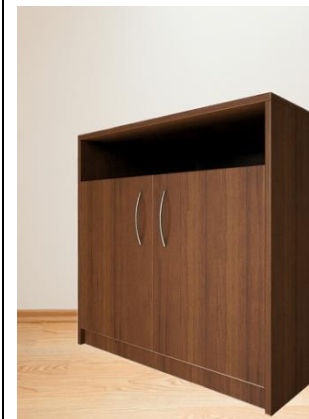

Dimensiunea: 950*540*750 mm

Tumbă este confectionată din PAL melaminat cu grosimea de 18 mm. Fatada este inleciata cu cant din ABS de 1 mm de culoare Liberty Gălbui K017 PW. Peretele din spate al tumbei este confectionat din PFL melaminat alb cu grosimea de 3 mm. Piesele sunt asamblate prin elemente de fixare speciale si sigure. Culori: Liberty Gălbui K017 PW. Dotată cu 2 rafturi din PAL melaminat cu grosimea de 18 mm.

Termen de garanție: 24 luni.

Dotat cu 2 uși- 750 mm, cu lacăt și 3 rafturi

Feroneria de calitate superioară. Piesele dulapului sunt asamblate prin elemente de fixare speciale si sigure.

Dotat cu 2 mânere de 25 cm, care sînt realizate din zamak și au finisaj nichel mat, distanța dintre gaurile de montare 20 cm.

Peretele din spate al dulapului este confectionat din PFL melaminat alb cu grosimea de 3 mm. Piesele din interiorul dulapului sunt inleciate cu cant din ABS de 0,5 mm de culoare Liberty Gălbui K017 PW .

Termen de garanție: 24 luni.

Cerințe impuse prin prezentul caiet de sarcini vor fi considerate ca minime. Agentul economic este obligat să se prezinte la punctul de livrare a mobilierului. Fabricarea mobilierului va fi după măsurarea dimensiunilor de agent economic și atribuirea desenelor tehnice a mobilierului.

Transportarea, livrarea, instalarea/montarea, descărcarea se face de către întreprinderea

Dimensiunea: 600*500*750 mm

Tumbă este confectionată din PAL melaminat cu grosimea de 18 mm. Fatada etajerii este inleciata cu cant din ABS de 1 mm de culoare Liberty Gălbui K017 PW.

Peretele din spate al tumbei este confectionat din PFL melaminat alb cu grosimea de 3 mm. Piesele etajerii sunt asamblate prin elemente de fixare speciale si sigure. Culori: Liberty Gălbui K017 PW. Dotată cu 2 rafturi din PAL melaminat cu grosimea de 18 mm.

Termen de garanție: 24 luni.

Dotat cu 2 uși- 500 mm, cu lacăt și 2 rafturi