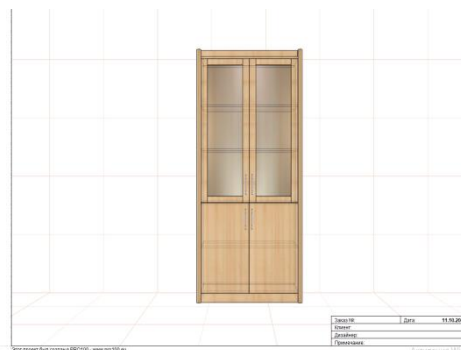

Dulap cu sticlă

Dulap cu sticlă

Dimensiunea: 900*400*2000 mm
Blatul confecționat din PAL melaminat cu grosimea 18 mm, de calitate superioară, prelucrat cu cant. Fatada dulapului este de culoare Liberty Gălbui K017 PW. Dotat cu 2 uși- 750 mm închise și 2 uși din sticlă, cu lăcat și 4 rafturi (distanța dintre rafturi 400 mm). Feroneria de calitate superioară. Piesele dulapului sunt asamblate prin elemente de fixare speciale și sigure. Dotat cu 4 mâinere de 25 cm, care este realizate din zamac și are finisaj nichel mat, distanța dintre gaurile de montare 20 cm.

Peretele din spate al dulapului este confecționat din PFL melaminat alb cu grosimea de 3 mm. Piesele din interiorul dulapului sunt incleiate cu cant din ABS de 0,5 mm de culoare Liberty Gălbui K017 PW.

Dulapul constine în partea de sus 3 rafturi, iar în partea de jos 1 raft.

Suruburile și accesorii folosite sunt de înaltă calitate, oferind stabilitate și rezistență.

Termen de garanție: 24 luni.

Cerințe impuse prin prezentul caiet de sarcini vor fi considerate ca minime. Agentul economic este obligat să se prezinte la punctul de livrare a mobilierului. Fabricarea