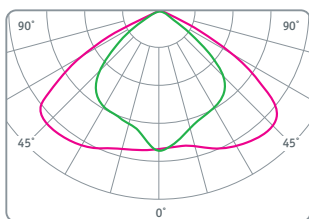

NSF-PW6-80-5K-LED
NSF-PW6-120-5K-LED