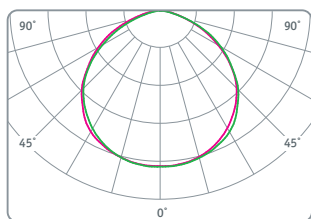

NSF-PW6-40-5K-LED
NSF-PW6-60-5K-LED

NSF-PW6-80-5K-LED
NSF-PW6-120-5K-LED

Для достижения равномерной освещенности дорог и улиц следуйте рекомендациям в таблице. При освещении дорог шириной до 7 м рекомендуется устанавливать светильники с одной стороны дороги, при ширине более 7 м – по обеим сторонам дороги.

| Мощность светильника | А | Б |
|----------------------|-------|---------|
| 80 Вт | 7–8 м | 15–18 м |
| 120 Вт | 8–9 м | 18–20 м |

| Код продукта | Мощность, Вт | Напряжение, В | Цветовая температура, К | Световой поток, лм | Индекс цветопередачи | Коэффициент мощности, cos φ | Размер, мм | Посадочный диаметр, мм | Штрихкод |
|--------------------|--------------|---------------|-------------------------|--------------------|----------------------|-----------------------------|------------|------------------------|-----------------|
| NSF-PW6-40-5K-LED | 40 | 200–240 | 5000 | 4200 | Ra>75 | >0,99 | 242x190x54 | 40±2 | 4680043 14199 9 |
| NSF-PW6-60-5K-LED | 60 | 200–240 | 5000 | 6300 | Ra>75 | >0,99 | 242x190x54 | 40±2 | 4680043 14200 2 |
| NSF-PW6-80-5K-LED | 80 | 200–240 | 5000 | 8400 | Ra>75 | >0,99 | 350x278x70 | 50±2 | 4680043 14329 0 |
| NSF-PW6-120-5K-LED | 120 | 200–240 | 5000 | 11400 | Ra>75 | >0,99 | 350x278x70 | 50±2 | 4680043 14330 6 |