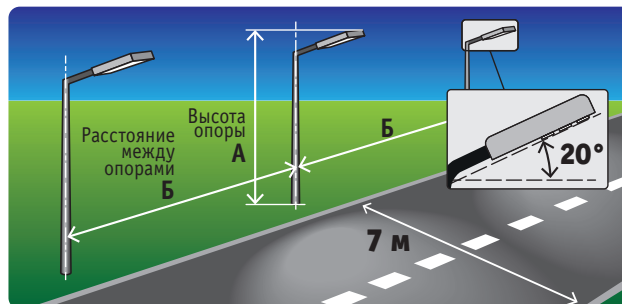

NSF-PW6

Светодиодные уличные светильники Navigator серии NSF-PW6-LED являются энергоэффективной заменой традиционных светильников ГКУ, РКУ и ЖКУ. Предназначены для наружного освещения таких объектов как: дороги со средней и низкой интенсивностью движения, парки и прогулочные дорожки, придворовые территории, площади, автостоянки и проч.

- Высокая эффективность до 105 лм/Вт
- Компактный корпус из стойкого к коррозии сплава с повышенным содержанием алюминия и кремния (Al 86%; Si 12%)
- Сверхпрозрачный рассеиватель из поликарбоната устойчив к механическим повреждениям и УФ-излучению
- Интегрированные в рассеиватель линзы обеспечивают широкую кривую силы света
- Простой способ монтажа и подключения
- Широкий диапазон рабочих температур
- Для освещения дорог и площадей оптимально подходят светильники мощностью 80 и 120 Вт

NSF-PW6-40-5K-LED
NSF-PW6-60-5K-LED

NSF-PW6-80-5K-LED
NSF-PW6-120-5K-LED

Для достижения равномерной освещенности дорог и улиц следуйте рекомендациям в таблице. При освещении дорог шириной до 7 м рекомендуется устанавливать светильники с одной стороны дороги, при ширине более 7 м – по обеим сторонам дороги.