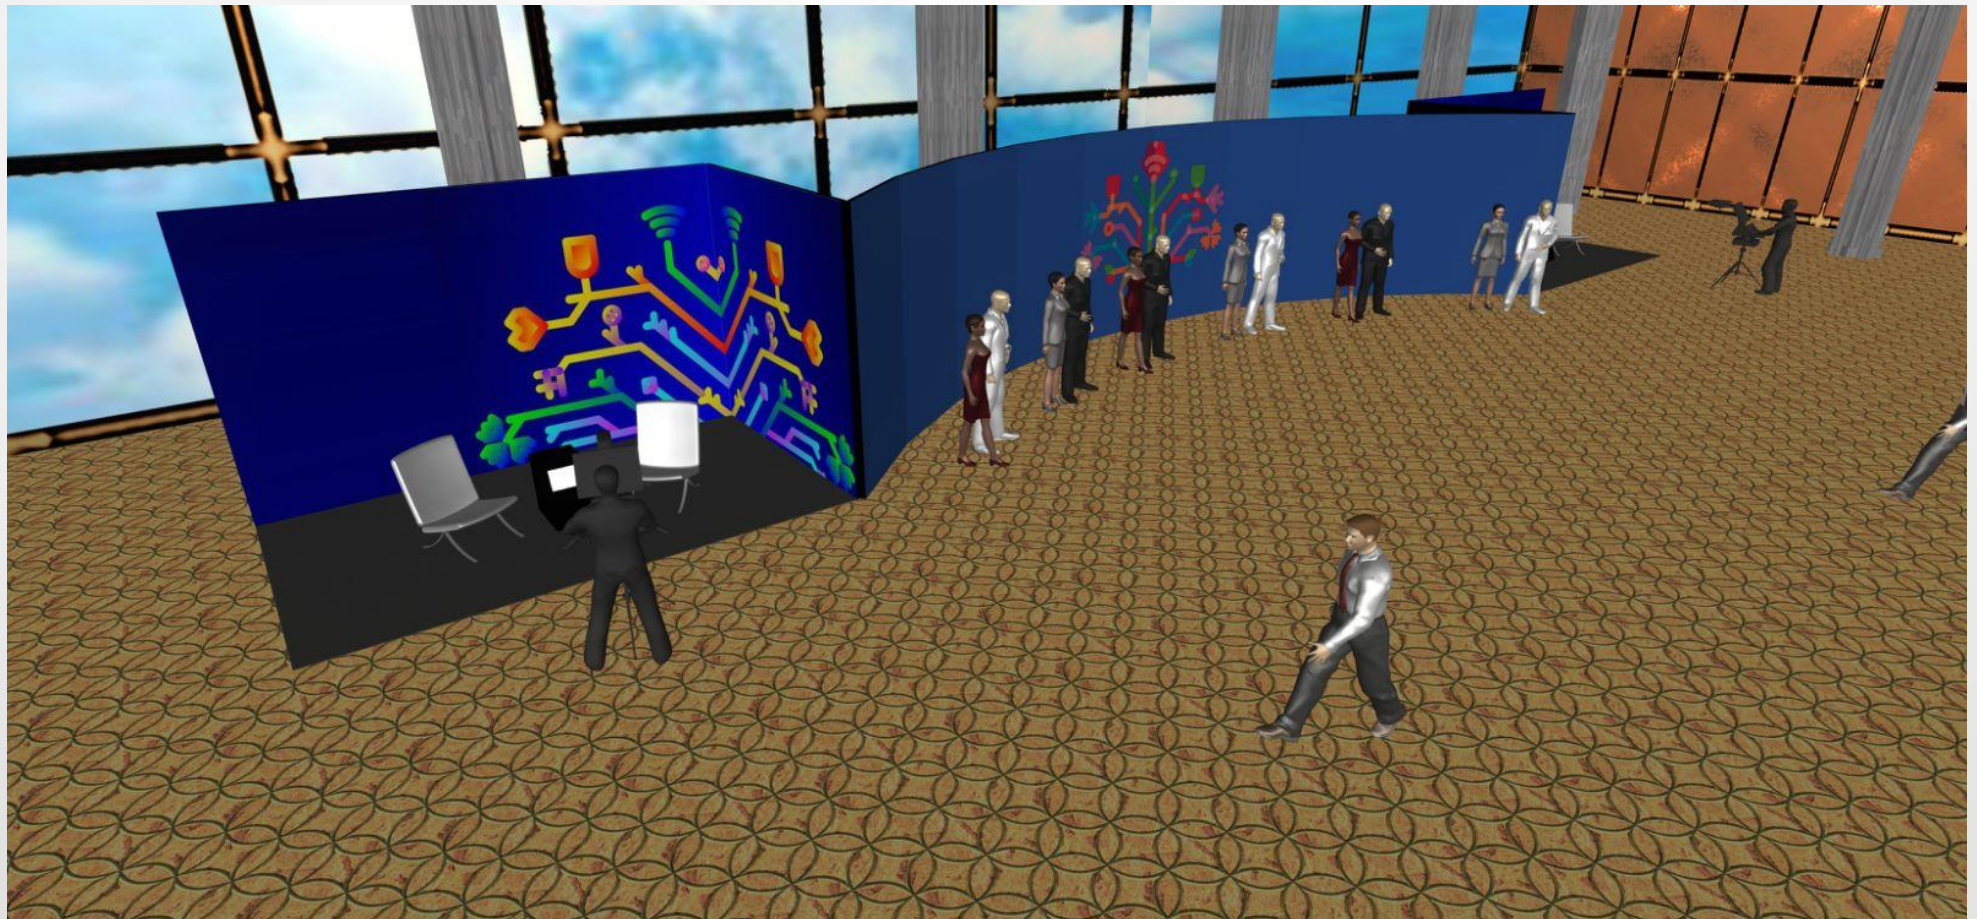

HALL, ET. II