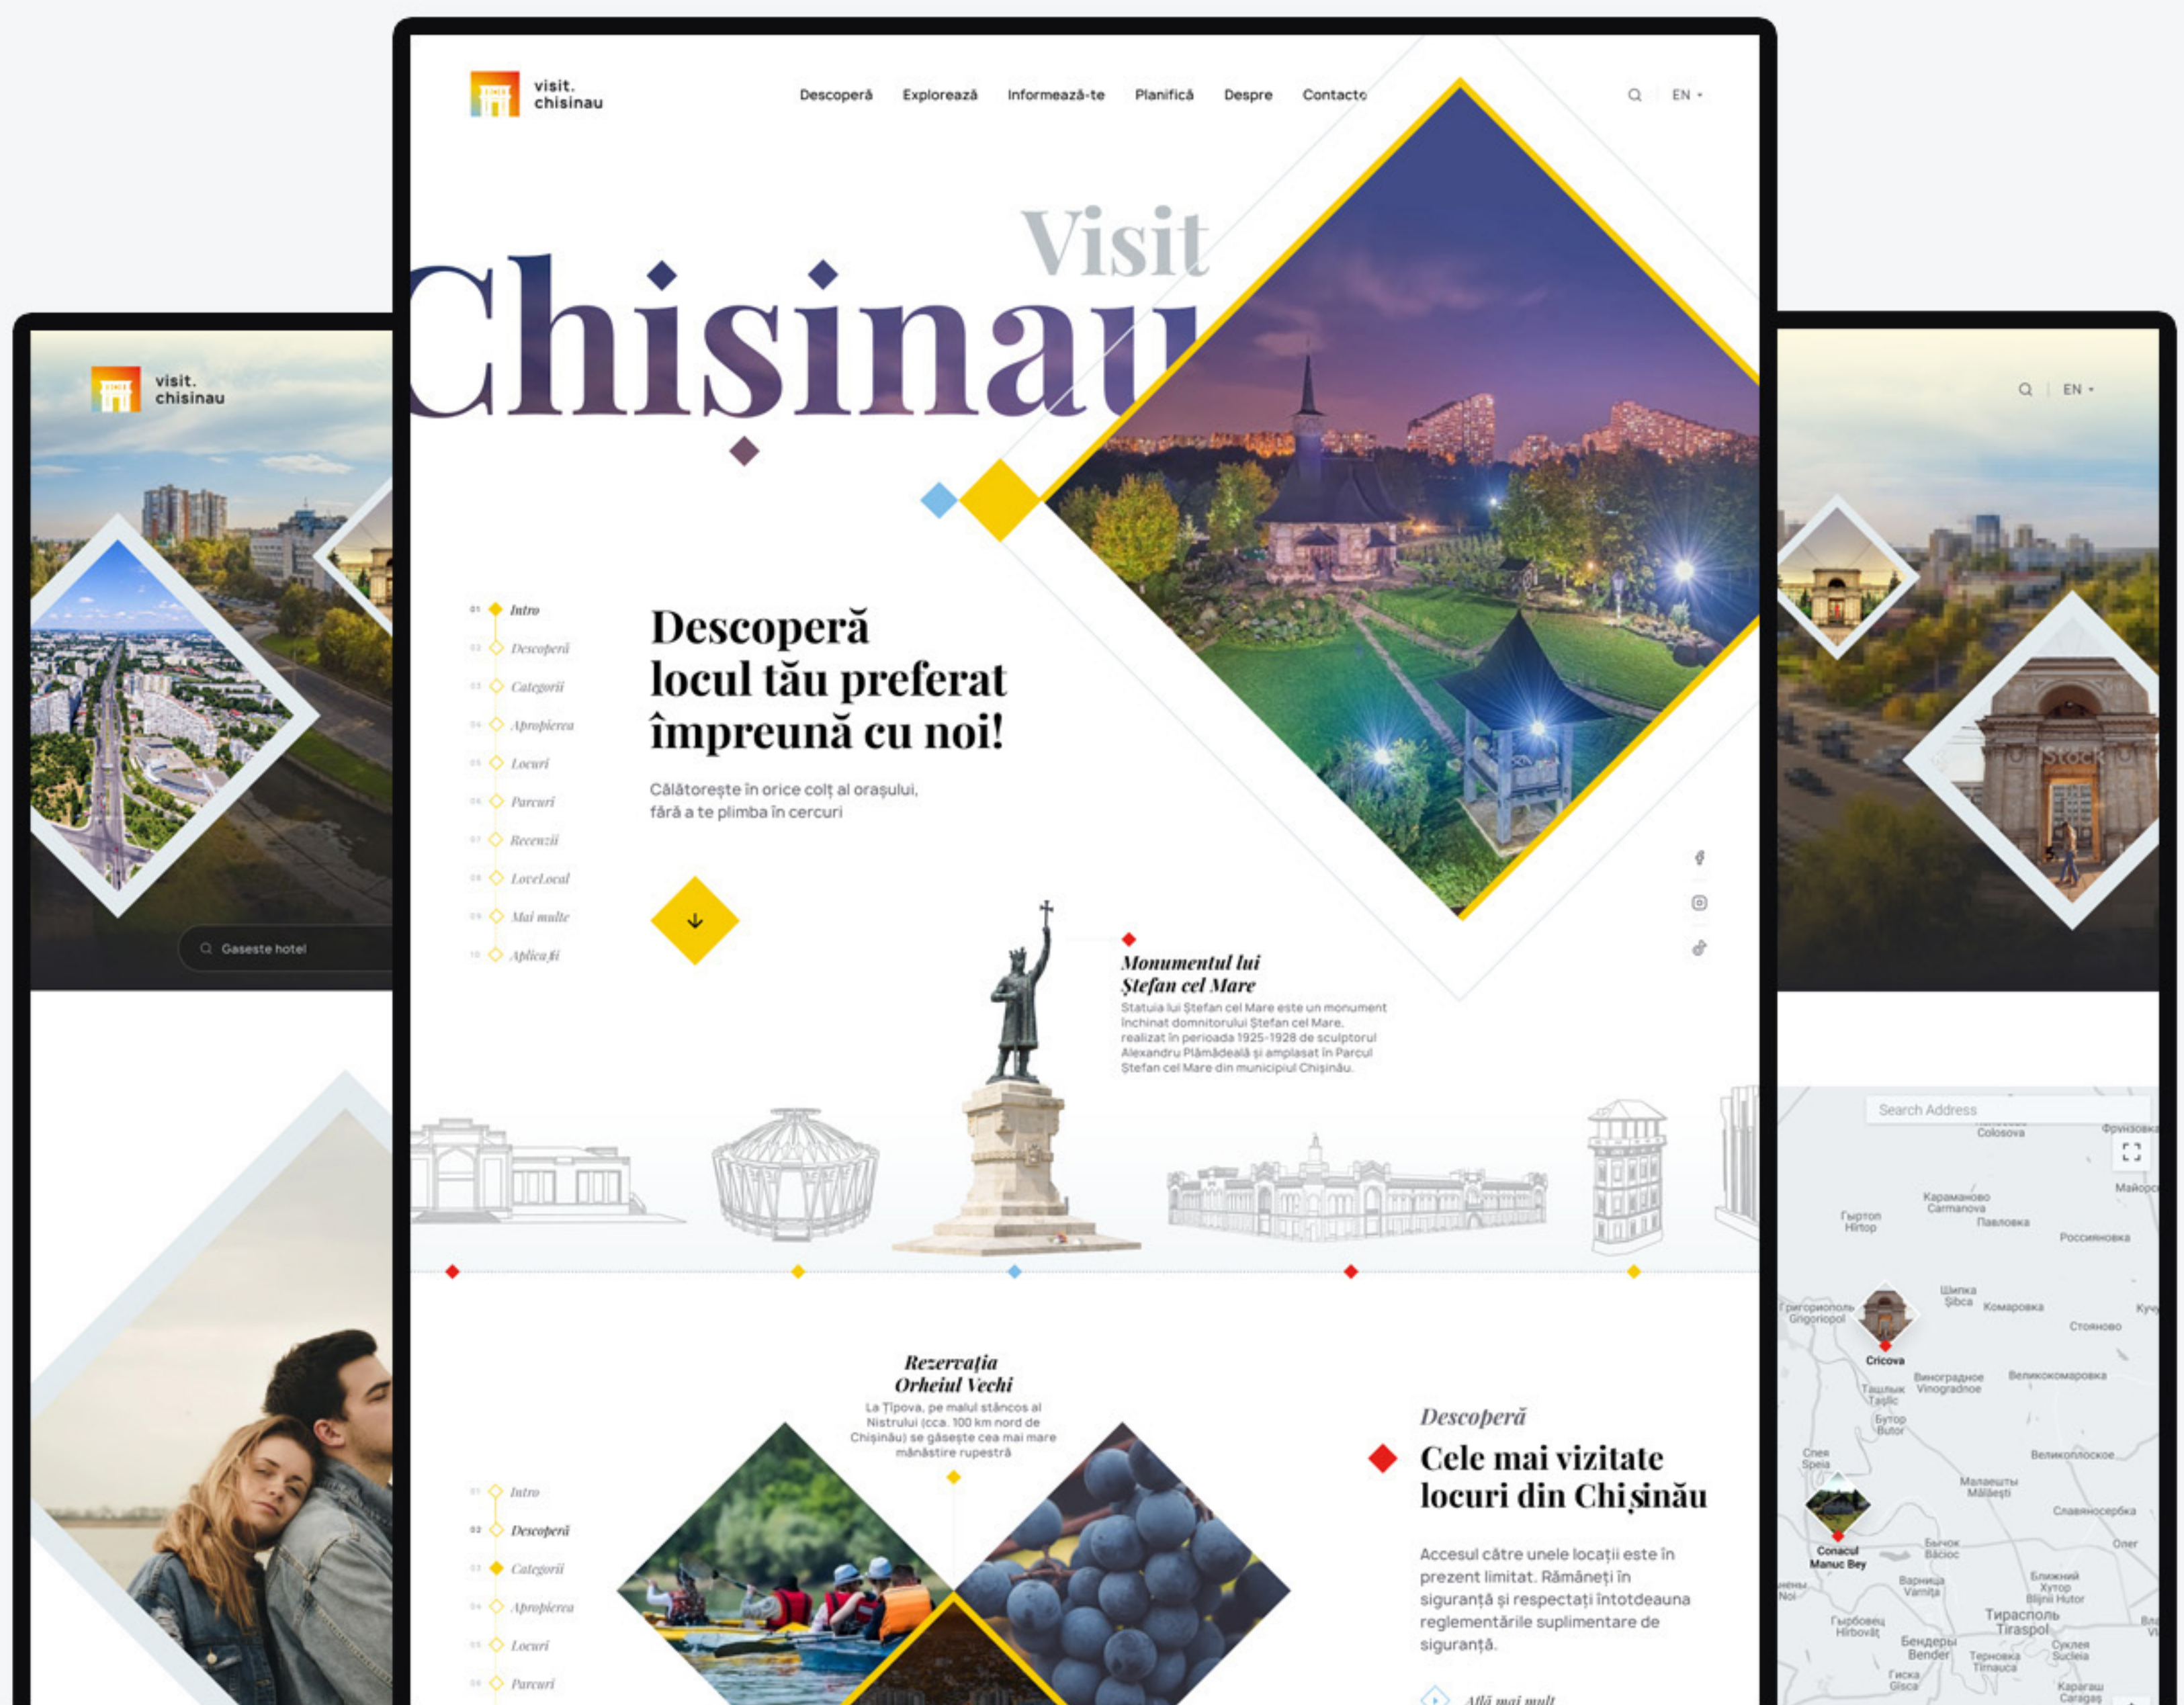

visit.
chisinau

Web Site pentru Chişinău unde sunt prezentate toate informațiile despre oraş. Proiect a fost elaborat pentru Direcția generală economie, comerț și turism a CMC.

Fonturi

Используемый шрифт

Icoane

Иконки

Hotels

Maps

Food

Appliances

Vinoteci

Transport