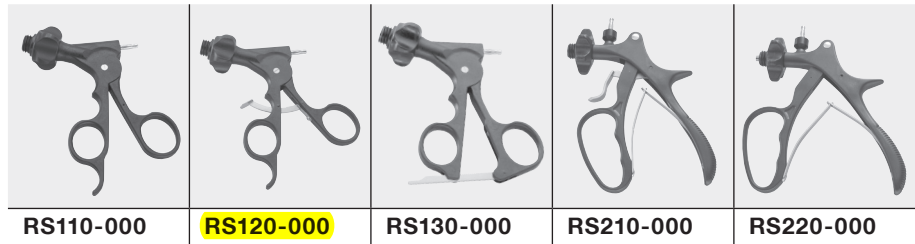

Präparier- und Fasszangen, gefenstert Dissecting and Grasping Forceps, fenestrated

Griff, allein
Handle, only

Mauleinsatz, allein
Jaw insert, only

| | |
|---------------|------------------|
| 330 mm | RS000-565 |
| 450 mm | RS000-765 |

Set Nummer = Instrument besteht aus Handgriff + Rohrschaft + Einsatz
Set Number = Instrument consists of Handle + Tube + Insert

Hunter Darmfasszange, atraumatisch, gefenstert, doppelbeweglich, Ø 5 mm
Hunter Bowel Grasping, atraumatic, fenestrated, double action, Ø 5 mm

| | |
|--------|-----------|
| 330 mm | RS000-569 |
| 450 mm | RS000-769 |

Präparier- und Fasszange, besonders fein gerieft, doppelbeweglich, Ø 5 mm
Dissecting and grasping forceps, extra fine grooving, double action, Ø 5 mm

Rohrschäfte mit Zubehör

Tubes with accessories

Rohrschaft, mit Befestigungsmutter für RUDOLF SCREW-IN System, isoliert
Tubes, with fastening screw nut for RUDOLF SCREW-IN System, isolated

| Durchmesser Diameter | Nutzlänge Working length | Bestell-Nr. Ordering no. |
|-------------------------|-----------------------------|-----------------------------|
| Ø 5 mm | 330 mm | RS005-000 |
| Ø 5 mm | 450 mm | RS007-000 |
| Ø 10 mm | 330 mm | RS009-000 |