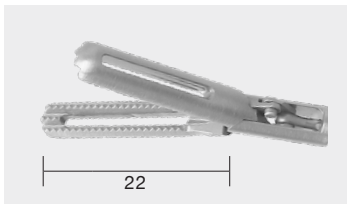

Präparier- und Fasszangen, gefenstert Dissecting and Grasping Forceps, fenestrated

Griff, allein
Handle, only

Mauleinsatz, allein
Jaw insert, only

| | |
|---------------|------------------|
| 330 mm | RS000-565 |
| 450 mm | RS000-765 |

Set Nummer = Instrument besteht aus Handgriff + Rohrschaft + Einsatz
Set Number = Instrument consists of Handle + Tube + Insert

Hunter Darmfasszange, atraumatisch, gefenstert, doppelbeweglich, Ø 5 mm
Hunter Bowel Grasping, atraumatic, fenestrated, double action, Ø 5 mm

| | |
|--------|-----------|
| 330 mm | RS000-569 |
| 450 mm | RS000-769 |

Präparier- und Fasszange, besonders fein gerieft, doppelbeweglich, Ø 5 mm
Dissecting and grasping forceps, extra fine grooving, double action, Ø 5 mm

Rohrschäfte mit Zubehör

Tubes with accessories

Rohrschaft, mit Befestigungsmutter für RUDOLF SCREW-IN System, isoliert
Tubes, with fastening screw nut for RUDOLF SCREW-IN System, isolated

| Durchmesser Diameter | Nutzlänge Working length | Bestell-Nr. Ordering no. |
|-------------------------|-----------------------------|-----------------------------|
| Ø 5 mm | 330 mm | RS005-000 |
| Ø 5 mm | 450 mm | RS007-000 |
| Ø 10 mm | 330 mm | RS009-000 |