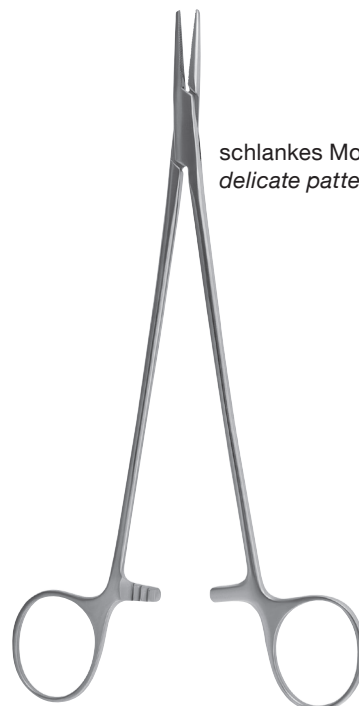

Nadelhalter Needle Holders

NEW ORLEANS

3 mm
gekerbt
slotted

18 cm – 7"

RU 5929-18

MAYO-HEGAR

gekerbt
slotted

gerade
straight

14 cm – 5½" **RU 6000-14**

16 cm – 6¼" **RU 6000-16**

18 cm – 7" **RU 6000-18**

20 cm – 8" RU 6000-20

24 cm – 9½" **RU 6000-24**

26 cm – 10¼" **RU 6000-26**

30 cm – 11¾" **RU 6000-30**

3 mm
gekerbt
slotted

gebogen
curved

16 cm – 6¼" **RU 6001-16**

HEANEY

3 mm
gebogen
curved

21 cm – 8¼"

RU 6002-21

MAYO-HEGAR

schlankes Modell
delicate pattern

2,5 mm
gekerbt
slotted

16 cm – 6¼" **RU 6003-16**

18 cm – 7" **RU 6003-18**

20 cm – 8" **RU 6003-20**