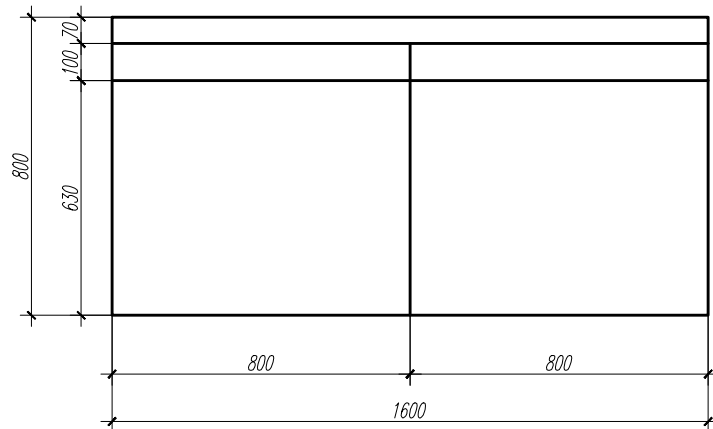

*CANAPEA MARE (pentru alte detalii vezi imaginea 3D)*

1. PAL melaminat textura lemnului
2. Bureta+stofa

*Atentie! Dimensiunile mobilierului sunt cu aproximatie. Pentru oricare comanda de mobilier, se vor lua marimile repetat de compania ce va executa mobilierul.*