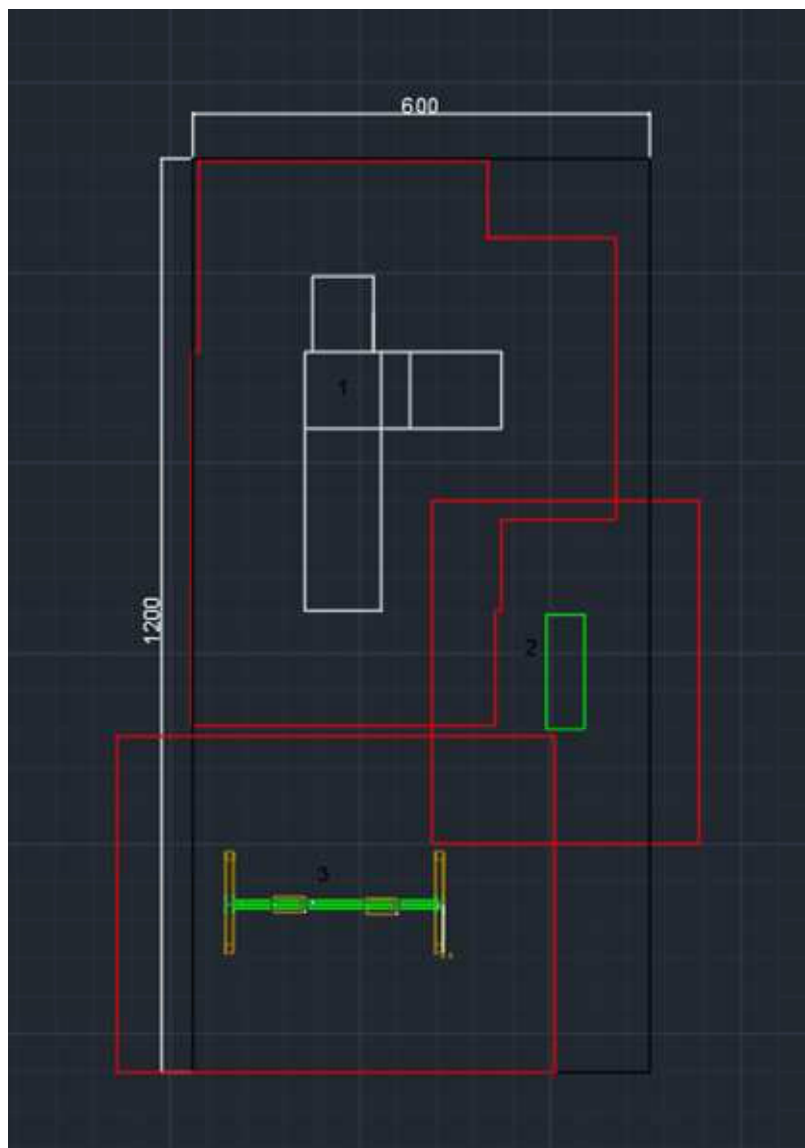

Reprezentare in plan

Conf ofertei Nr.249/04.05.2020-pentru suprafata parcului de 1200x600 cm cu cate un echipament din fiecare

| Denumire | Nr. Crt. |
|---|----------|
| Complex de joaca (<i>Turn cu platforma de pe care pleaca 2 tobogane, unul drept si unul spirala, cu panou de catarat pentru acces in turn</i>)-complex adaptat conform cerintelor | 1 |
| Leagan cu doua posturi(un post baby+ un post normal) cod EJLE-A | 3 |
| Balansoar pe arc cu doua locuri cod EJBA-2L | 2 |