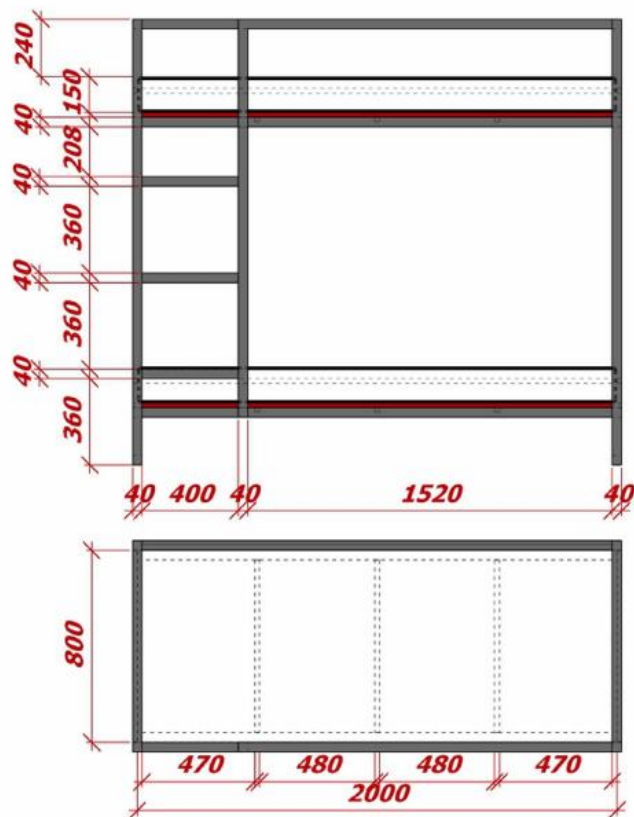

Lot 3

Denumire Lot	Pat etajat cu masă
Cantitate	8 paturi în două etaje 8 mese
Componența	1. Pat de dormit în două etaje 2. Masă

Pat de dormit în două etaje cu carcasă din profil metalic 40x40mm dotat cu scară de urcare la al doilea etaj. Suprafața patului este din PAL melaminat cu cant din ABS 2mm. Patul va fi dotat cu o saltea cu dimensiunile 2000x800mm și grosimea de minim 200mm.

Masa construită pe carcasă metalică din profil metalic 20x20mm blatul va fi din pal melaminat de 18mm cu cant din ABS 2mm.

Dimensiunile și culorile sunt prezentate mai jos.

11. Pat etajat

Pal melaminat

ABS2mm

Carcasa din profil metalic 40x40mm

Saltea 2000x800mm

24. Masa mica

Pal melaminat
ABS 2mm
Cadru din profil metalic 20x20mm