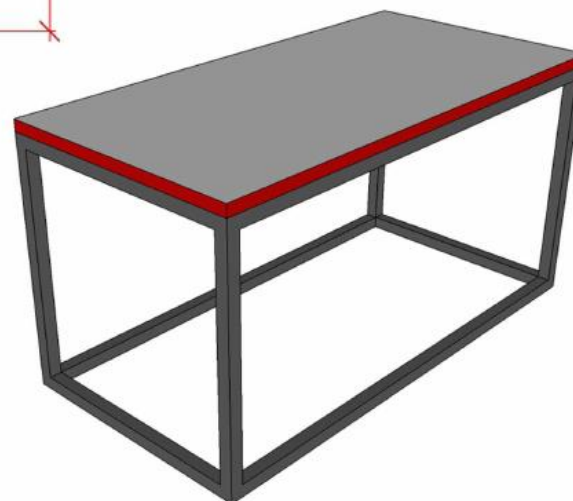

Lot 3

Denumire Lot	Pat etajat cu masă
Cantitate	8 paturi în două etaje 8 mese
Componența	1. Pat de dormit în două etaje 2. Masă

Pat de dormit în două etaje cu carcasă din profil metalic 40x40mm dotat cu scară de urcare la al doilea etaj. Suprafața patului este din PAL melaminat cu cant din ABS 2mm. Patul va fi dotat cu o saltea cu dimensiunile 2000x800mm și grosimea de minim 200mm.

Masa construită pe carcasă metalică din profil metalic 20x20mm blatul va fi din pal melaminat de 18mm cu cant din ABS 2mm.

Dimensiunile și culorile sunt prezentate mai jos.

11. Pat etajat

Pal melaminat

ABS2mm

Carcasa din profil metalic 40x40mm

Saltea 2000x800mm

24. Masa mica

Pal melaminat
ABS 2mm
Cadru din profil metalic 20x20mm