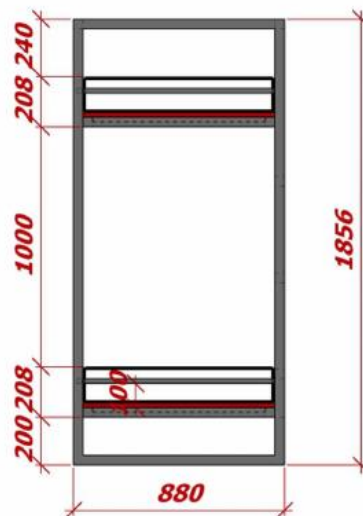

Lot 3

Denumire Lot	Pat etajat cu masă
Cantitate	8 paturi în două etaje 8 mese
Componența	1. Pat de dormit în două etaje 2. Masă

Pat de dormit în două etaje cu carcasă din profil metalic 40x40mm dotat cu scară de urcare la al doilea etaj. Suprafața patului este din PAL melaminat cu cant din ABS 2mm. Patul va fi dotat cu o saltea cu dimensiunile 2000x800mm și grosimea de minim 200mm.

Masa construită pe carcasă metalică din profil metalic 20x20mm blatul va fi din pal melaminat de 18mm cu cant din ABS 2mm.

Dimensiunile și culorile sunt prezentate mai jos.

11. Pat etajat

Pal melaminat

ABS2mm

Carcasa din profil metalic 40x40mm

Saltea 2000x800mm

24. Masa mica

Pal melaminat
ABS 2mm
Cadru din profil metalic 20x20mm