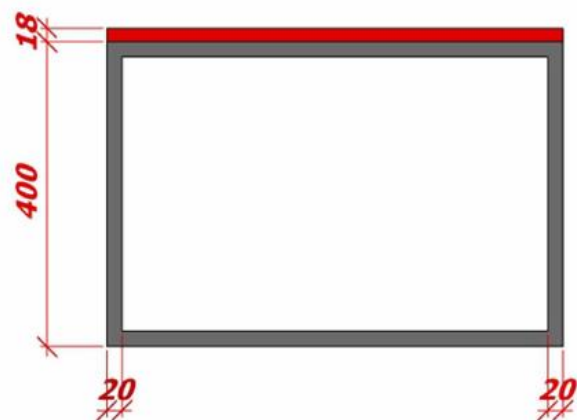

Lot 3

Denumire Lot	Pat etajat cu masă
Cantitate	8 paturi în două etaje 8 mese
Componența	1. Pat de dormit în două etaje 2. Masă

Pat de dormit în două etaje cu carcasă din profil metalic 40x40mm dotat cu scară de urcare la al doilea etaj. Suprafața patului este din PAL melaminat cu cant din ABS 2mm. Patul va fi dotat cu o saltea cu dimensiunile 2000x800mm și grosimea de minim 200mm.

Masa construită pe carcasă metalică din profil metalic 20x20mm blatul va fi din pal melaminat de 18mm cu cant din ABS 2mm.

Dimensiunile și culorile sunt prezentate mai jos.

11. Pat etajat

Pal melaminat

ABS2mm

Carcasa din profil metalic 40x40mm

Saltea 2000x800mm

24. Masa mica

Pal melaminat
ABS 2mm
Cadru din profil metalic 20x20mm