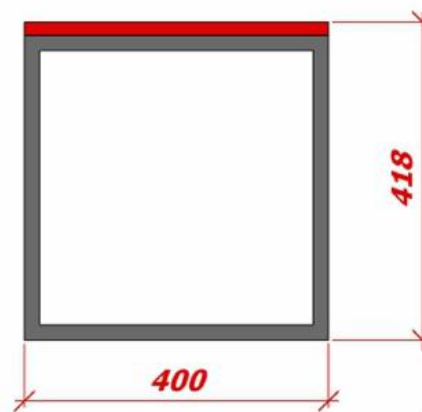

Lot 3

Denumire Lot	Pat etajat cu masă
Cantitate	8 paturi în două etaje 8 mese
Componența	1. Pat de dormit în două etaje 2. Masă

Pat de dormit în două etaje cu carcasă din profil metalic 40x40mm dotat cu scară de urcare la al doilea etaj. Suprafața patului este din PAL melaminat cu cant din ABS 2mm. Patul va fi dotat cu o saltea cu dimensiunile 2000x800mm și grosimea de minim 200mm.

Masa construită pe carcasă metalică din profil metalic 20x20mm blatul va fi din pal melaminat de 18mm cu cant din ABS 2mm.

Dimensiunile și culorile sunt prezentate mai jos.

11. Pat etajat

Pal melaminat

ABS2mm

Carcasa din profil metalic 40x40mm

Saltea 2000x800mm

24. Masa mica

Pal melaminat
ABS 2mm
Cadru din profil metalic 20x20mm