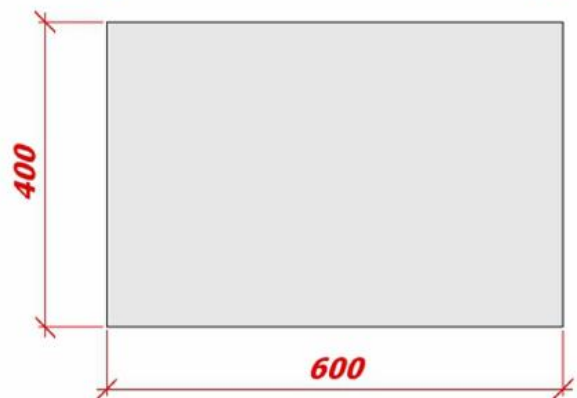

Lot 3

Denumire Lot	Pat etajat cu masă
Cantitate	8 paturi în două etaje 8 mese
Componența	1. Pat de dormit în două etaje 2. Masă

Pat de dormit în două etaje cu carcasă din profil metalic 40x40mm dotat cu scară de urcare la al doilea etaj. Suprafața patului este din PAL melaminat cu cant din ABS 2mm. Patul va fi dotat cu o saltea cu dimensiunile 2000x800mm și grosimea de minim 200mm.

Masa construită pe carcasă metalică din profil metalic 20x20mm blatul va fi din pal melaminat de 18mm cu cant din ABS 2mm.

Dimensiunile și culorile sunt prezentate mai jos.

11. Pat etajat

Pal melaminat

ABS2mm

Carcasa din profil metalic 40x40mm

Saltea 2000x800mm

24. Masa mica

Pal melaminat
ABS 2mm
Cadru din profil metalic 20x20mm