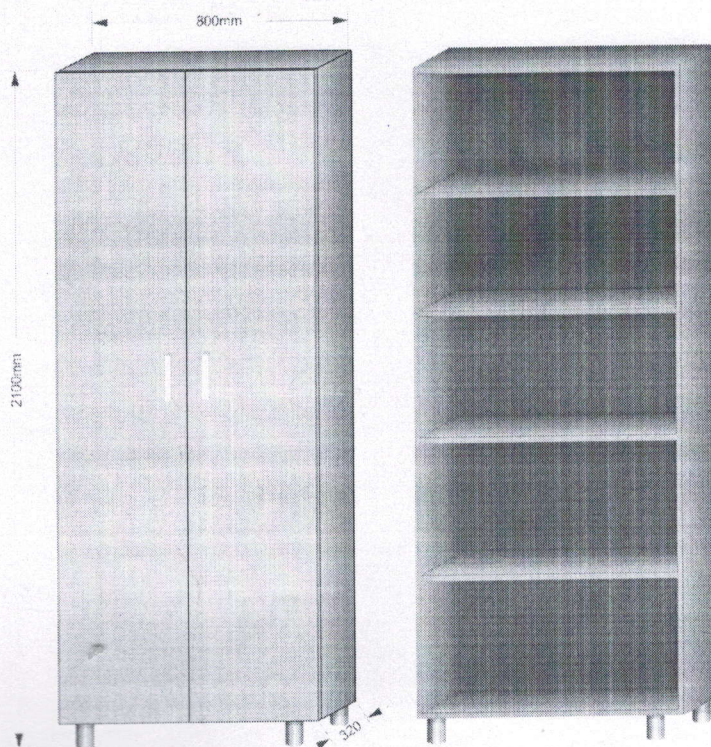

14. Scaun pentru clienți Dublu

Denumirea	Dimensiuni mm	Cantitatea	Preț cu TVA	Preț fără TVA
Scaun pentru clienți Dublu	1200x450x400	buc.	1450 lei	1208 lei

15. Dulap cu fațade din MDF

Denumirea	Dimensiuni mm	Cantitatea	Preț cu TVA	Preț fără TVA
Dulap cu fațade din MDF	2100X800X320	buc.	3950 lei	3292 lei