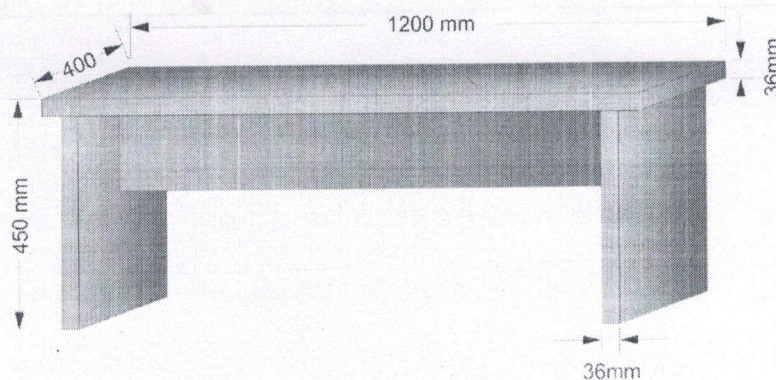

14. Scaun pentru clienți Dublu

Denumirea	Dimensiuni mm	Cantitatea	Preț cu TVA	Preț fără TVA
Scaun pentru clienți Dublu	1200x450x400	buc.	1450 lei	1208 lei

15. Dulap cu fațade din MDF

Denumirea	Dimensiuni mm	Cantitatea	Preț cu TVA	Preț fără TVA
Dulap cu fațade din MDF	2100X800X320	buc.	3950 lei	3292 lei