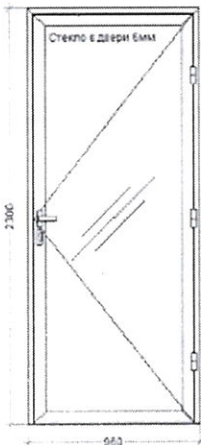

Конструкции серии ALT_111(стекло матовое)

Площадь изделий: 6 дверей
Цвет профиля: RAL 9006 (серый).
Заполнение:
Профиль алюминиевый ALT 111 (Alutech).
Одинарное заполнение. Стекло 6 мм матовое.
Фурнитура Stublina (Сербия).

Общая стоимость:

50 833 MDL (TVA 0%)

Конструкции серии ALT_111(стекло прозрачное)

Площадь изделий: 9 дверей
Цвет профиля: RAL 9006 (серый).
Заполнение:
Профиль алюминиевый ALT 111 (Alutech).
Одинарное заполнение. Стекло 6 мм прозрачное.
Фурнитура Stublina (Сербия)