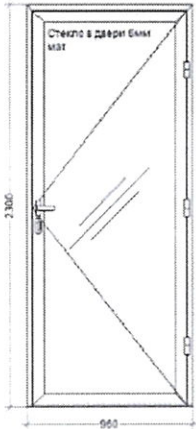

Конструкции серии ALT_111(стекло матовое)

Площадь изделий: 6 дверей
Цвет профиля: RAL 9006 (серый).
Заполнение:
Профиль алюминиевый ALT 111 (Alutech).
Одинарное заполнение. Стекло 6 мм матовое.
Фурнитура Stublina (Сербия).

Общая стоимость:

50 833 MDL (TVA 0%)

Конструкции серии ALT_111(стекло прозрачное)

Площадь изделий: 9 дверей
Цвет профиля: RAL 9006 (серый).
Заполнение:
Профиль алюминиевый ALT 111 (Alutech).
Одинарное заполнение. Стекло 6 мм прозрачное.
Фурнитура Stublina (Сербия)