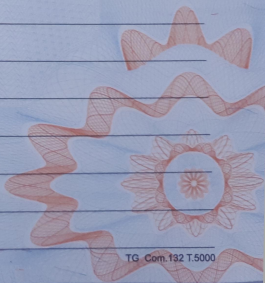

Дополнительные сведения

IDNO / IDNP 1011600042056