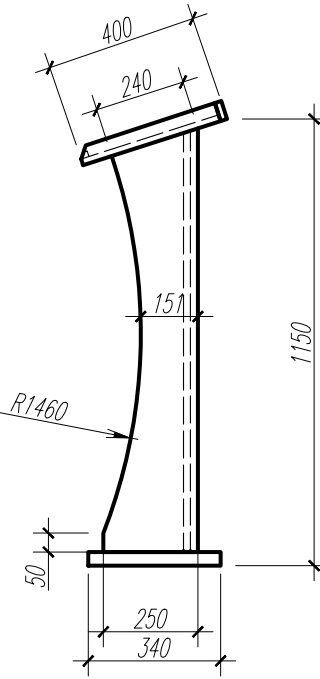

*Client: USMF  
BRIU- SALA DE PRELEGERI*

Client: USMF  
MASA PROFESOR

2buc.

*Client: USMF*  
*MESE PENTRU PRELEGERI*

*3 seturi*

*PAL-FAG*  
*TEAVA VOPSITA-40x20*

Client: USMF  
MESE PENTRU PRELEGERI

3 seturi

PAL-FAG  
TEAVA VOPSITA-40x20

Client: USMF  
TRIBUNA

Client: USMF  
MASA DE STUDII

30-buc.

PAL-FAG