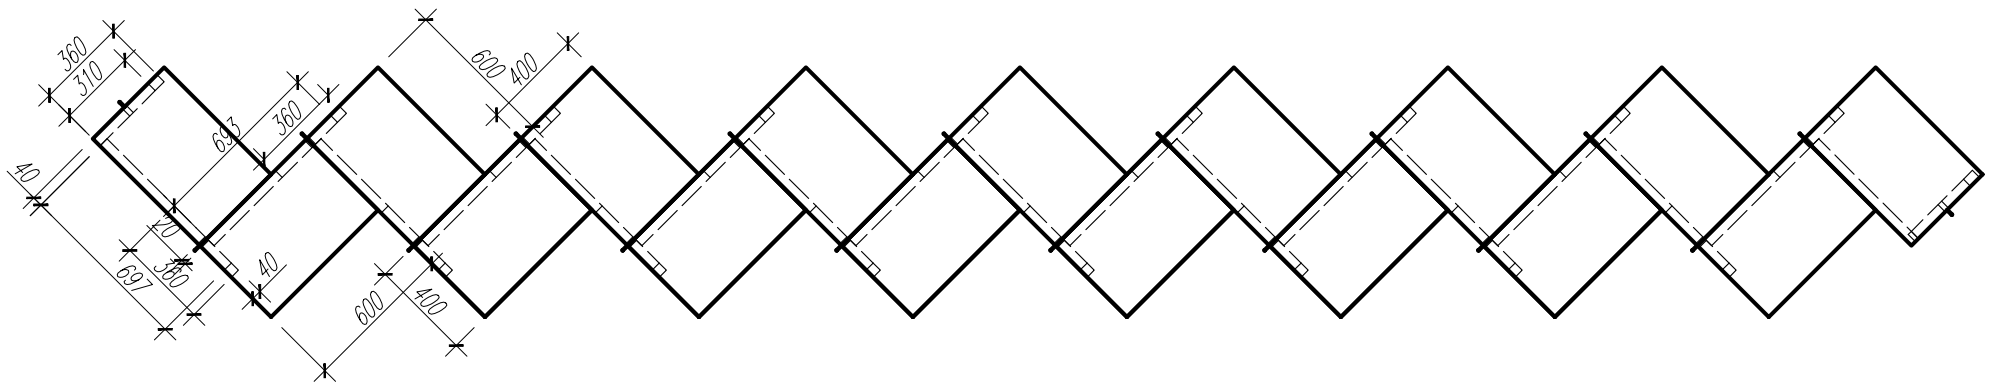

*Client: USMF  
BRIU- SALA DE PRELEGERI*

Client: USMF  
MASA PROFESOR

2buc.

*Client: USMF*  
*MESE PENTRU PRELEGERI*

*3 seturi*

*PAL-FAG*  
*TEAVA VOPSITA-40x20*

Client: USMF  
MESE PENTRU PRELEGERI

3 seturi

PAL-FAG  
TEAVA VOPSITA-40x20

Client: USMF  
TRIBUNA

Client: USMF  
MASA DE STUDII

30-buc.

PAL-FAG