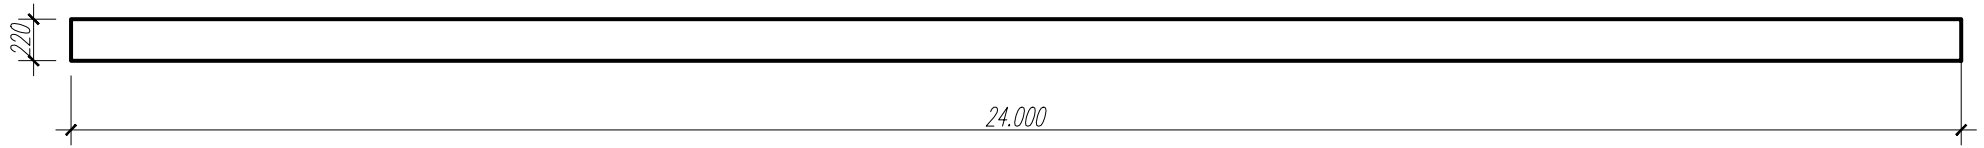

*Client: USMF  
BRIU- SALA DE PRELEGERI*

Client: USMF  
MASA PROFESOR

2buc.

*Client: USMF*  
*MESE PENTRU PRELEGERI*

*3 seturi*

*PAL-FAG*  
*TEAVA VOPSITA-40x20*

Client: USMF  
MESE PENTRU PRELEGERI

3 seturi