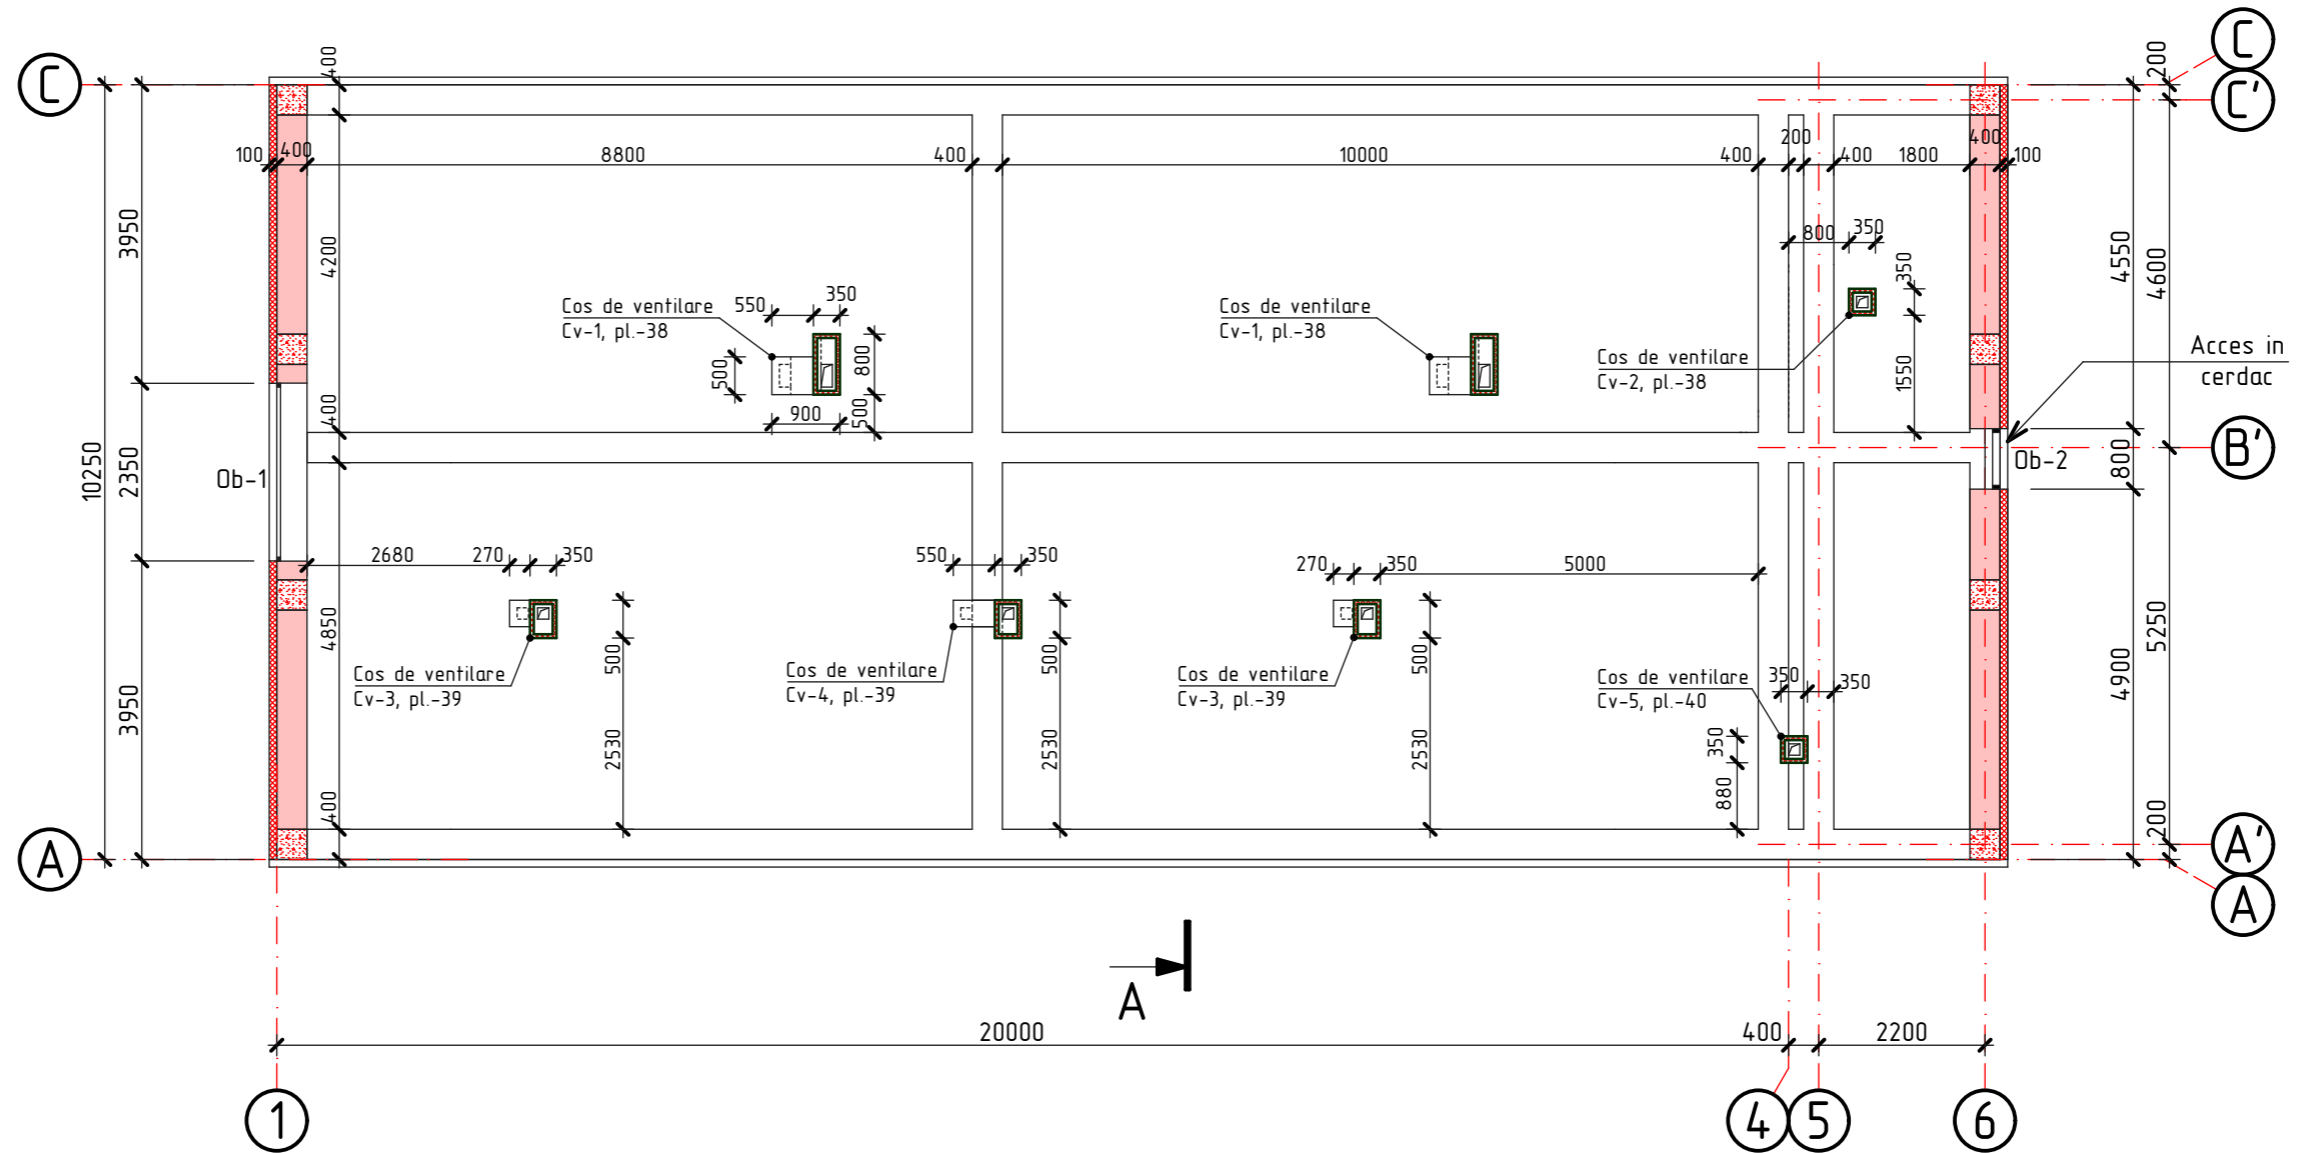

Plan cerdac

sc. 1:100

						OBIECTIV NR. - 12.04-D/21-SAC			
						Reconstructia cladirii in oficiul medicilor de familie din s.Ruseni, r-ul Edinet			
Mod.	Can.	Foia	Nr.d.	Semnat.	Data	Reconstructia cladirii	faza	plansa	planse
ASP		Mihaila V.			06.21		Plan cerdac	PE	37
ISP		Hihlat E.			06.21				
Elaborat		Ciobanu V.			06.21				
							SRL "Geo-Cad-Proiect" mun. Balti		