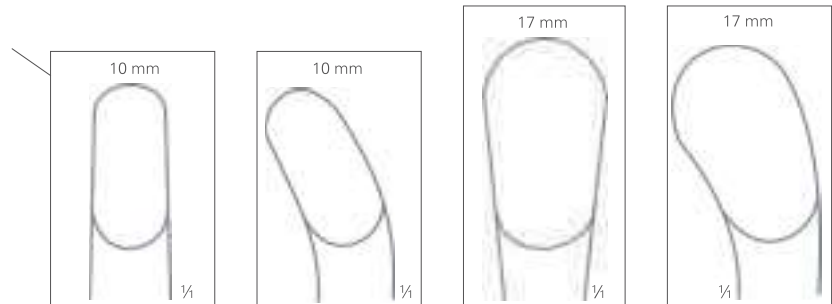

RUSKIN

HB 3754	HB 3755	HB 3754-20	HB 3755-20
18,0 cm/7"	18,0 cm/7"	20,0 cm/8"	20,0 cm/8"
gerade	gebogen	gerade	gebogen
straight	curved	straight	curved
droite	courbé	droite	courbé
recta	curvada	recta	curvada

RÖTTGEN-RUSKIN
 23,0 cm/9"

HB 3754-23	HB 3755-23
gerade	gebogen
straight	curved
droite	courbé
recta	curvada

STILLE-LUER

HB 3756	HB 3757	HB 3756-27	HB 3757-27
22,0 cm/8¾"	22,0 cm/8¾"	27,0 cm/10¾"	27,0 cm/10¾"
gerade	gebogen	gerade	gebogen
straight	curved	straight	curved
droite	courbé	droite	courbé
recta	curvada	recta	curvada