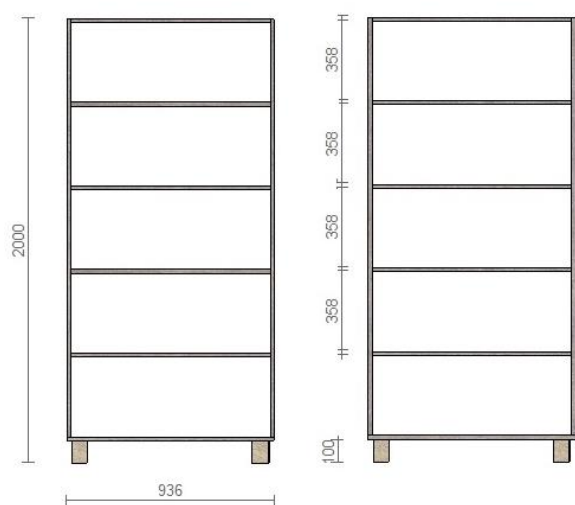

## Poziția 2

Dimensiuni:

1. Înălțime scaun: 81cm
2. Înălțime spătar pe interior: 40 cm
3. Lățime spatar :49cm
2. Înălțime șezut: 47cm
3. Lățime șezut: 47 cm
4. Adâncime șezut: 41 cm
5. Lățime scaun: 54 cm

## Specificații și date tehnice de execuție:

Dimensiuni 452\*600\*500 mm.

Corp executat din PAL melaminat cu gr. 18 mm; cant PVC gr. 2 mm.  
Fațada executată din PAL melaminat cu gr. 18 mm, cant PVC 2 mm.  
Feronerie: lacăt, glisieră cu bile, roțile h=50 mm.  
Culoarea se coordonează cu beneficiarul.  
PAL melaminat Kronospan, imitare lemn

#### Specificații și date tehnice de execuție:

Dimensiuni 600\*2000\*420 mm.

Corp executat din PAL melaminat cu gr. 18 mm; cant PVC gr. 2 mm.

Fațada executată din PAL melaminat cu gr. 18 mm, cant PVC 2 mm

### **Specificații și date tehnice de execuție:**

Dimensiuni 936\*2000\*400 mm.

Corp executat din PAL melaminat cu gr. 18 mm; cant PVC gr. 2 mm.

Feronerie: picior reglabil h=100 mm, imitare nichel.

Culoarea se coordonează cu beneficiarul.