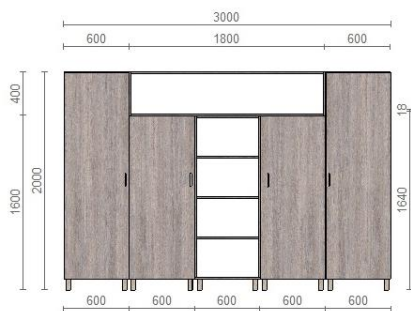

POZITIA 6

Birou