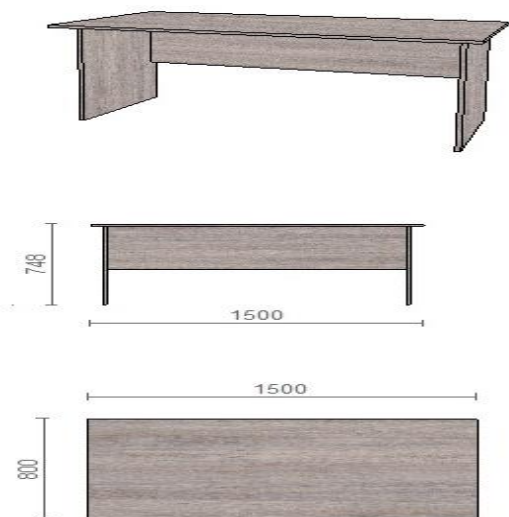

**Lotul 15**

**Poziția 1**

**Fotoliu pentru personal**

**Specificație:**

Carcasa din metal cromat. Sezutul este fabricat din placaj 18 mm capitonat cu spuma poliuretanică și tapitat cu stofă acrilică în două straturi. Spătarul confecționat din carcasa metalică, tapitat cu plasa acrilică, care urmează curbura naturală a coloanei vertebrale și oferă suportul necesar. Cotiere din plastic fixe.

## Poziția 2

Dimensiuni:

1. Înălțime scaun: 81cm
2. Înălțime spătar pe interior: 40 cm
3. Lățime spatar :49cm
2. Înălțime șezut: 47cm
3. Lățime șezut: 47 cm
4. Adâncime șezut: 41 cm
5. Lățime scaun: 54 cm

## Poziția 3

**Scaun analog (Miro-III HB sau ABSOLUTE R HR NET BLACK ES PL70)**

Dimensiuni aproximative:

- Latime: 51 cm  
Inaltime: 115 cm  
Adâncime: 45 cm  
Greutate: 17 kg

### Masă pentru personal

Birou pentru personal 1500\*748\*800 mm.

Dimensiuni 1500\*748\*700mm (Varianta corectă este 700mm.)

Tablieră executată din PAL melaminat cu gr. 18 mm, cant PVC 2 mm.

Suport executat PAL melaminat cu gr. 18 mm, cant PVC 2 mm.