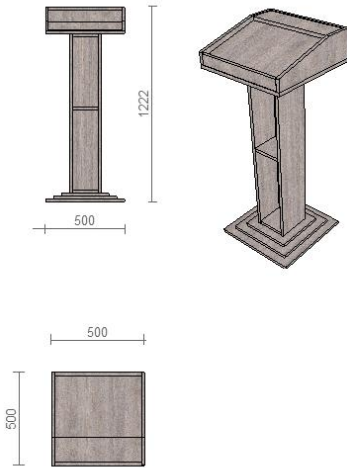

## Poziția 2

Dimensiuni:

1. Înălțime scaun: 81cm
2. Înălțime spătar pe interior: 40 cm
3. Lățime spatar :49cm
2. Înălțime șezut: 47cm
3. Lățime șezut: 47 cm
4. Adâncime șezut: 41 cm
5. Lățime scaun: 54 cm

#### Specificații și date tehnice de execuție:

Dimensiuni 600\*2000\*420 mm.

Corp executat din PAL melaminat cu gr. 18 mm; cant PVC gr. 2 mm.

Fațada executată din PAL melaminat cu gr. 18 mm, cant PVC 2 mm

### **Specificații și date tehnice de execuție:**

Dimensiuni 936\*2000\*400 mm.

Corp executat din PAL melaminat cu gr. 18 mm; cant PVC gr. 2 mm.

Feronerie: picior reglabil h=100 mm, imitare nichel.

Culoarea se coordonează cu beneficiarul.

## Specificații și date tehnice de execuție:

Dimensiuni 500\*1222\*500 mm.

Corp executat din PAL melaminat cu gr. 18 mm; cant PVC gr. 2 mm. Pentru partea superioară.

Culoarea se coordonează cu beneficiarul.