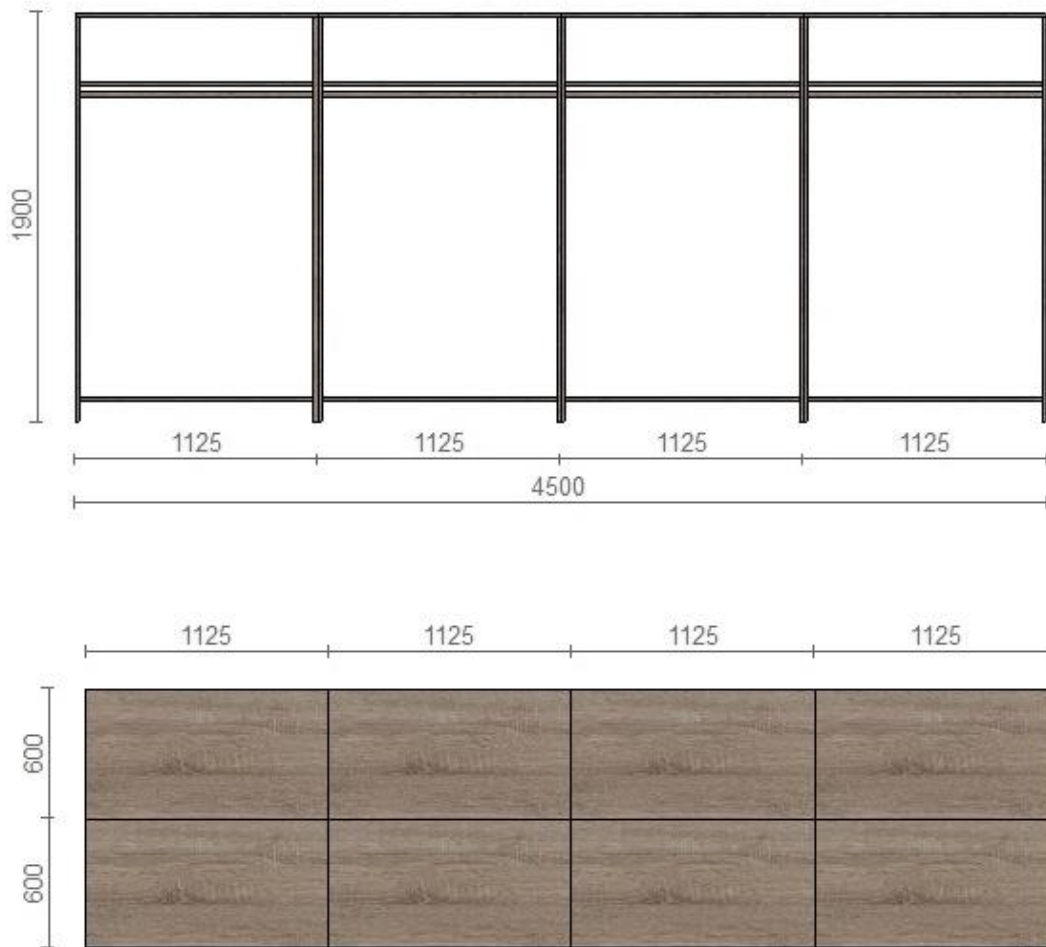

## Specificații și date tehnice de execuție:

Dimensiuni 452\*600\*500 mm.

Corp executat din PAL melaminat cu gr. 18 mm; cant PVC gr. 2 mm.  
Fațada executată din PAL melaminat cu gr. 18 mm, cant PVC 2 mm.  
Feronerie: lacăt, glisieră cu bile, roțile h=50 mm.  
Culoarea se coordonează cu beneficiarul.  
PAL melaminat Kronospan, imitare lemn

#### Specificații și date tehnice de execuție:

Dimensiuni 600\*2000\*420 mm.

Corp executat din PAL melaminat cu gr. 18 mm; cant PVC gr. 2 mm.

Fațada executată din PAL melaminat cu gr. 18 mm, cant PVC 2 mm

Dimensiuni 1125\*600\*1900 mm.

Corp executat din metal, cu raft din PAL melaminat cu gr. 18 mm; cant PVC gr. 0,6 mm.

Bara cromata cu diametrul de 25mm.

### Specificații și date tehnice de execuție:

Dimensiuni 350\*674\*350 mm.

Corp executat din PAL melaminat cu gr. 18 mm; cant PVC gr. 2 mm. Pentru partea superioară.

Culoarea se coordonează cu beneficiarul.