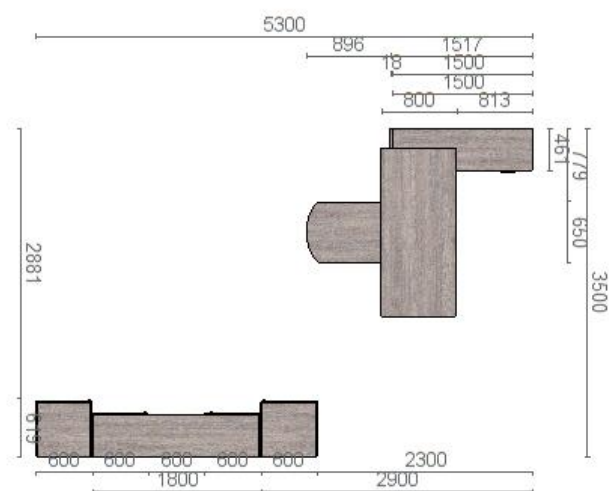

Specificații și date tehnice de execuție:

1. Dulap cu 6 secții.

Dimensiuni 3000*2000*600 mm.

Corp executat din PAL melaminat cu gr. 18 mm; cant PVC gr. 0,6 mm.

Fațada executată din PAL melaminat gr. 18 mm; cant PVC cu gr. 2 mm.

Feronerie: balamale cu închidere lentă; picior reglabil h=100 mm, imitare nichel, mâner cromat, țeavă.

4. Masă conducător cu consolă/3 sertare și anexă.

Dimensiuni masă 1800*800*750 mm

Dimensiuni consolă 1500*660*450 mm

Corp executat din PAL melaminat cu gr. 18 mm; cant PVC gr. 0,6 mm.

Fațada pentru sertare executată din PAL melaminat cu gr. 18 mm, cant PVC 2 mm.

Tablieră din PAL melaminat cu gr. 36 mm, cant PVC 2 mm.

Anexa cu dimensiuni 900*650*728 mm, executată din PAL melaminat cu gr. 18 mm, cant PVC 2 mm, picior cromat h=710 mm.

Culoarea se coordonează cu beneficiarul.

PAL melaminat Kronospan, imitare lemn