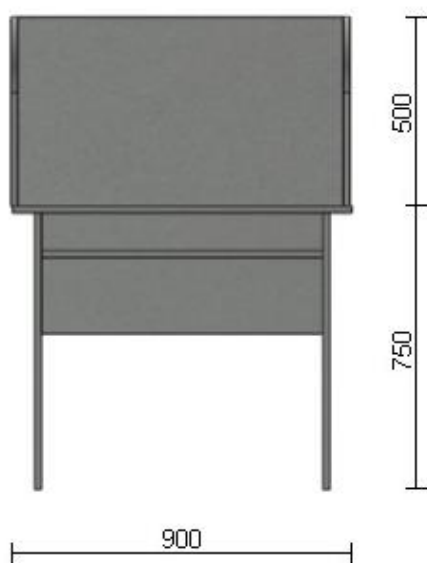

Specificații și date tehnice de execuție:

1. Masă calculator:

Dimensiuni 900*1250*600 mm

Tabliera executată din PAL melaminat cu gr. 18 mm, cant PVC 2 mm.

Suport executat PAL melaminat cu gr. 18 mm, cant PVC 0,6 mm.

Cu pereți despărțitori din 3 părți, înălțimea de 500 mm, lateralele având un colț rotunjit.

Capac cablu 2 buc.

Feroneria de prindere a meselor trebuie să fie trainică cu colțare metalice, cu Rastex, euroșurub.

Culoarea se coordonează cu beneficiarul.

PAL melaminat Kronospan, imitare lemn.