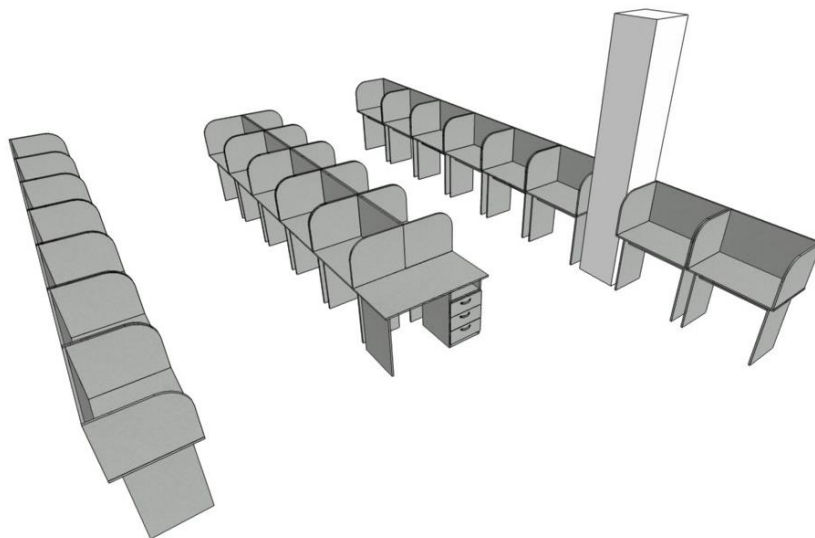

Lotul 18

Masă pentru calculator