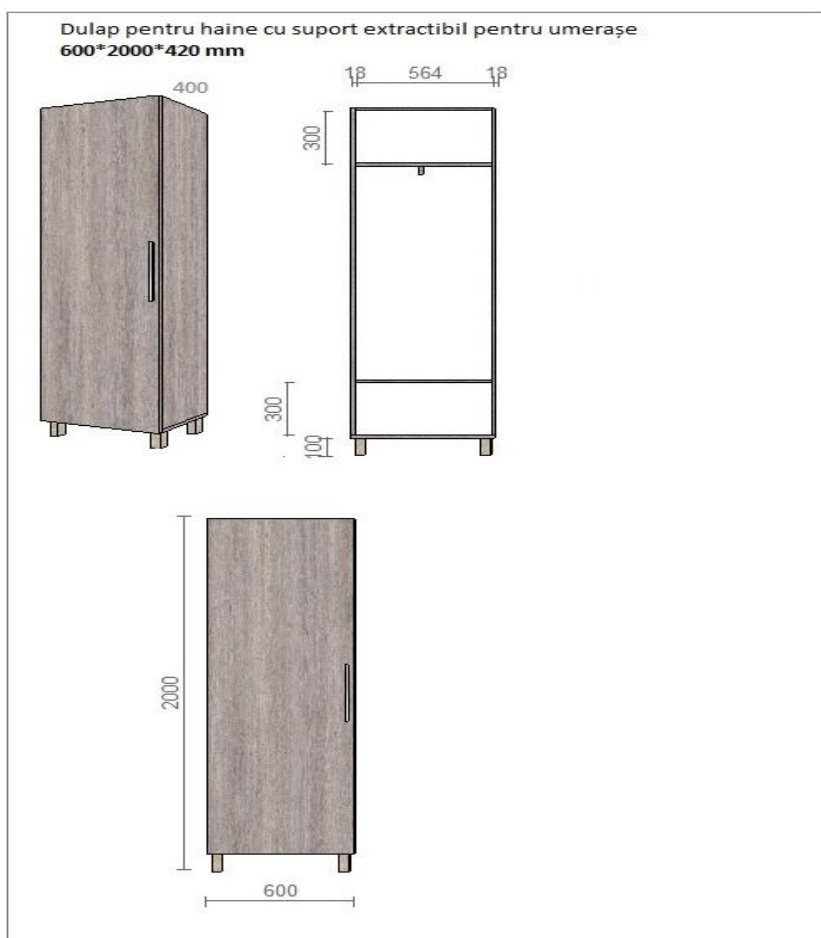

### Consolă cu 3 sertare

## Specificații și date tehnice de execuție:

Dimensiuni 452\*600\*500 mm.

Corp executat din PAL melaminat cu gr. 18 mm; cant PVC gr. 2 mm.  
Fațada executată din PAL melaminat cu gr. 18 mm, cant PVC 2 mm.  
Feronerie: lacăt, glisieră cu bile, roțile h=50 mm.  
Culoarea se coordonează cu beneficiarul.  
PAL melaminat Kronospan, imitare lemn

#### Specificații și date tehnice de execuție:

Dimensiuni 600\*2000\*420 mm.

Corp executat din PAL melaminat cu gr. 18 mm; cant PVC gr. 2 mm.

Fațada executată din PAL melaminat cu gr. 18 mm, cant PVC 2 mm

## Specificații și date tehnice de execuție:

Dimensiuni 500\*1222\*500 mm.

Corp executat din PAL melaminat cu gr. 18 mm; cant PVC gr. 2 mm. Pentru partea superioară.

Culoarea se coordonează cu beneficiarul.