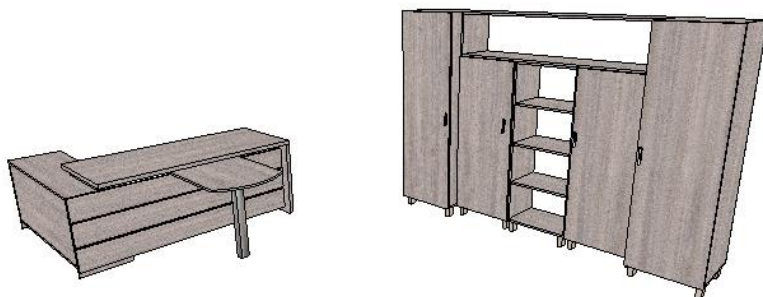

POZITIA 6

Birou