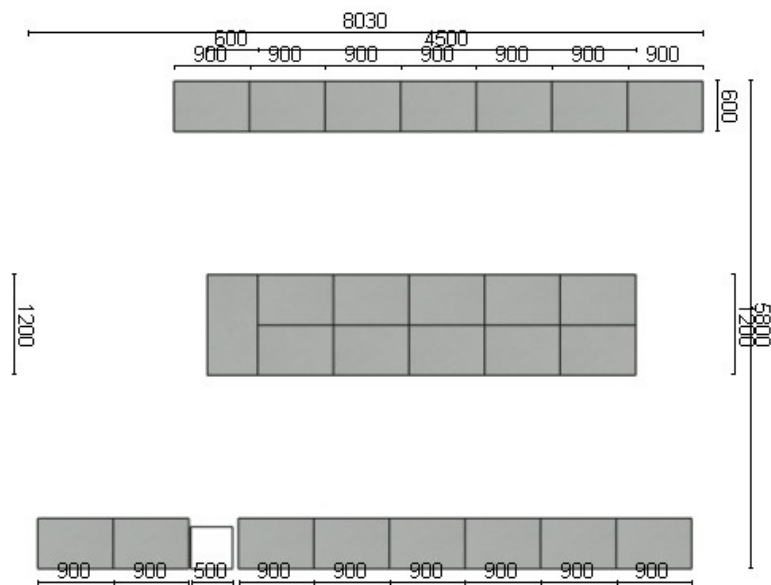

Specificații și date tehnice de execuție:

1. Masă calculator:

Dimensiuni 900*1250*600 mm

Tabliera executată din PAL melaminat cu gr. 18 mm, cant PVC 2 mm.

Suport executat PAL melaminat cu gr. 18 mm, cant PVC 0,6 mm.

Cu pereți despărțitori din 3 părți, înălțimea de 500 mm, lateralele având un colț rotunjit.

Capac cablu 2 buc.

Feroneria de prindere a meselor trebuie să fie trainică cu colțare metalice, cu Rastex, euroșurub.

Culoarea se coordonează cu beneficiarul.

PAL melaminat Kronospan, imitare lemn.