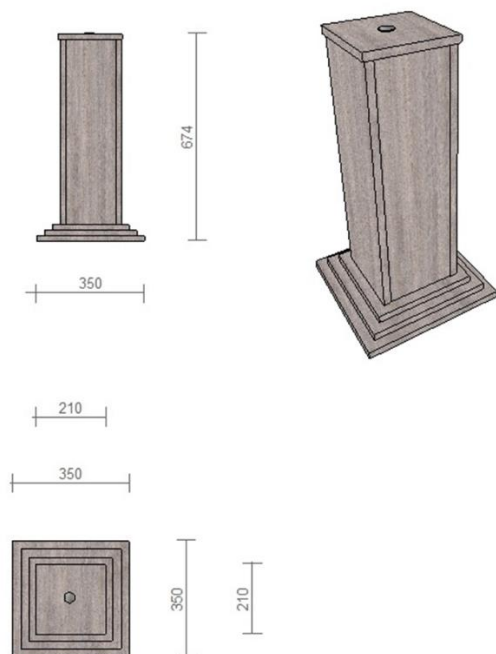

### **Specificații și date tehnice de execuție:**

Dimensiuni 936\*2000\*400 mm.

Corp executat din PAL melaminat cu gr. 18 mm; cant PVC gr. 2 mm.

Feronerie: picior reglabil h=100 mm, imitare nichel.

Culoarea se coordonează cu beneficiarul.

#### **1.Raft metalic:**

Raft metalic cu 5 polite metalice 1200x2000x400 mm

120 kg/polita – greutate distribuita uniform

Picioare metalice dintr-o singura piesa

Cadru metalic argintiu

Montaj cu șurub

**LOTUL nr. 20**  
**RAFT CU BARĂ**

Dimensiuni 1125\*600\*1900 mm.

Corp executat din metal, cu raft din PAL melaminat cu gr. 18 mm; cant PVC gr. 0,6 mm.

Bara cromata cu diametrul de 25mm.

### Specificații și date tehnice de execuție:

Dimensiuni 350\*674\*350 mm.

Corp executat din PAL melaminat cu gr. 18 mm; cant PVC gr. 2 mm. Pentru partea superioară.

Culoarea se coordonează cu beneficiarul.