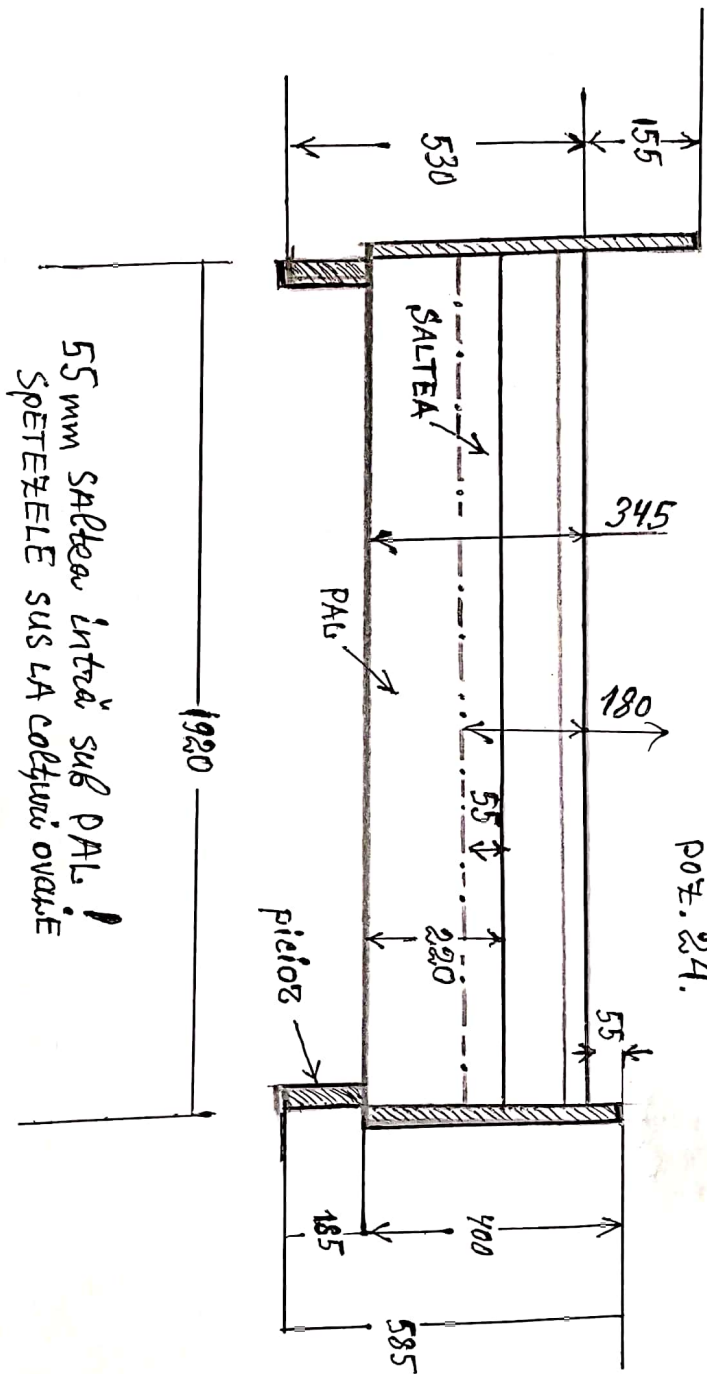

PAT CU CANAPEA 1920 x 840 mm

POZ. 24.

55 mm SALTEA intră sub PAL !  
SPETEZELE SUS LA coltură ovale