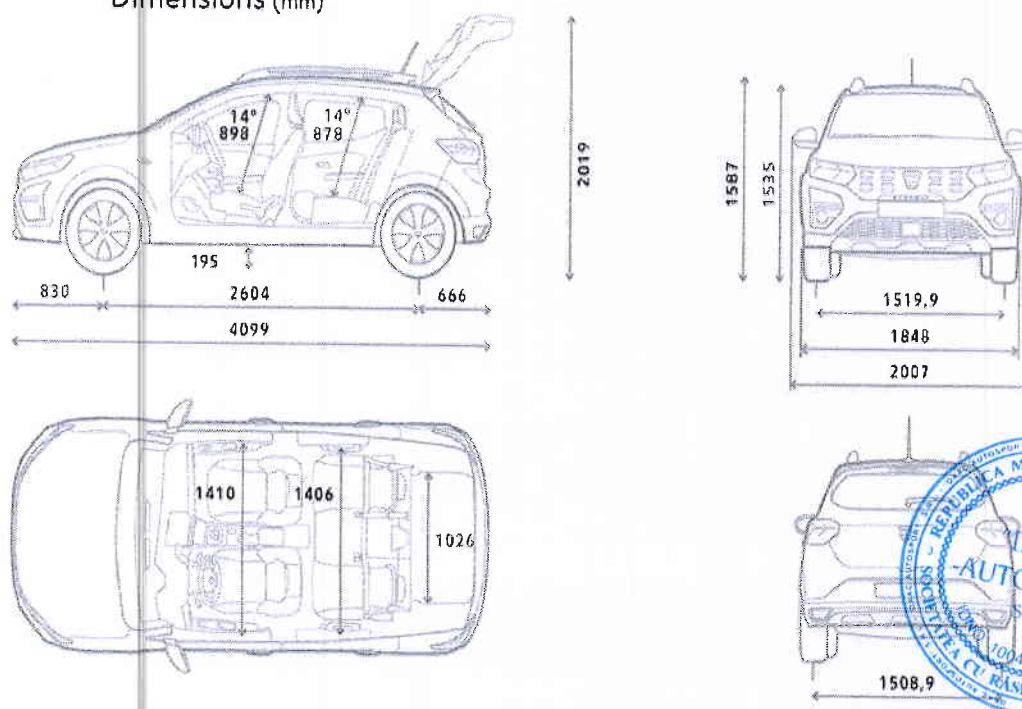

## Caracteristici tehnice:

|  |                  |
|--|------------------|
| Număr de locuri                          | 5                |
| <b>CARACTERISTICI MOTOR</b>              |                  |
| Carburant                                | Benzina          |
| Putere maximă: kW (CP)                   | 67(90)           |
| Cuplu maxim (Nm)                         | 160              |
| <b>CUTIE DE VITEZE</b>                   |                  |
| Cutie de viteze                          | C.V. Manuala 6+1 |
| <b>PERFORMANȚE</b>                       |                  |
| Viteza maximă (Km/h)                     | 172              |
| Accelerație (0-100 Km/h)                 | 12               |
| <b>CONSUMURI (l/100 km)</b>              |                  |
| Ciclu urban /extra urban /complet        | 6,1 /4,4 /5      |
| <b>MASE (kg)</b>                         |                  |
| Gol în ordine de mers (kg)               | 1 077            |
| Sarcina utilă (kg)                       | 484              |
| <b>DIMENSIUNI (mm)</b>                   |                  |
| Lungime                                  | 4 099            |
| Latime totală cu / fără retrovizoare     | 2 007 / 1 848    |
| Garda la sol (mm)                        | 195              |
| <b>CAPACITĂȚI (l)</b>                    |                  |
| Volum portbagaj                          | 328              |
| Volum portbagaj cu bancheta spate rabată | 1 108            |
| <b>CAPACITATE REZERVOR (l)</b>           |                  |
| Rezervor carburant (litri)               | 50               |

Dimensions (mm)

Poze DACIA Sandero III StepWay Essential 1,0 Tce 90 CP