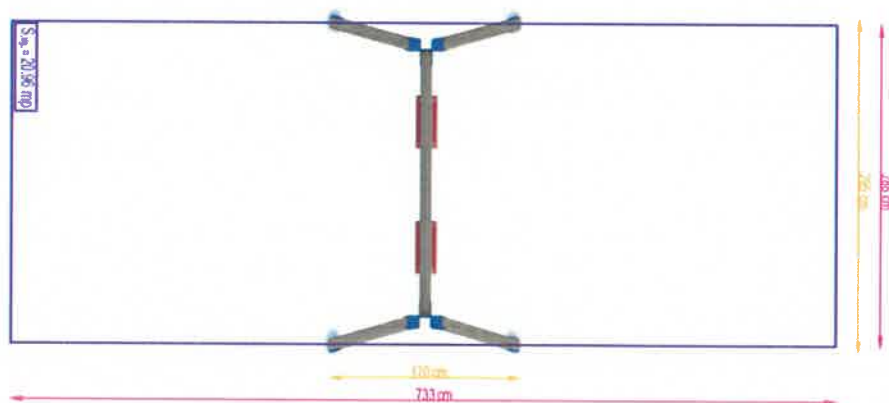

**Schema de instalare a echipamentelor, inclusiv în variantă color 3D în corespundere cu cerințele de securitate (cu indicarea dimensiunilor zonelor de securitate)**

**1. Complex de joacă**

2. Leagan dublu – LLP2\_2-15

### 3. Balansoar lemn – BL

4. Figurina pe arc elicoidal tip elefant – 413