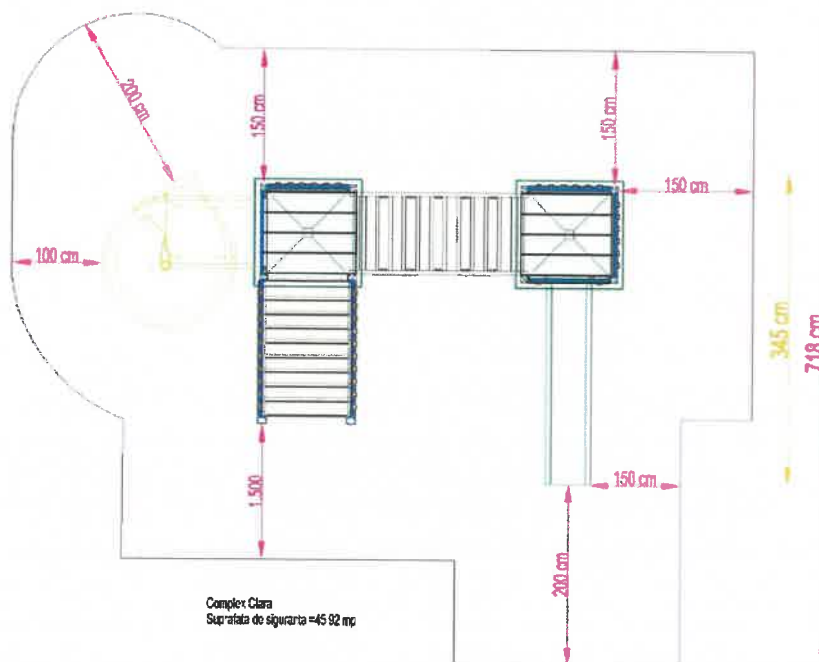

**Schema de instalare a echipamentelor, inclusiv în variantă color 3D în corespundere cu cerințele de securitate (cu indicarea dimensiunilor zonelor de securitate)**

**1. Complex de joacă**

2. Leagan dublu – LLP2\_2-15

### 3. Balansoar lemn – BL

4. Figurina pe arc elicoidal tip elefant – 413