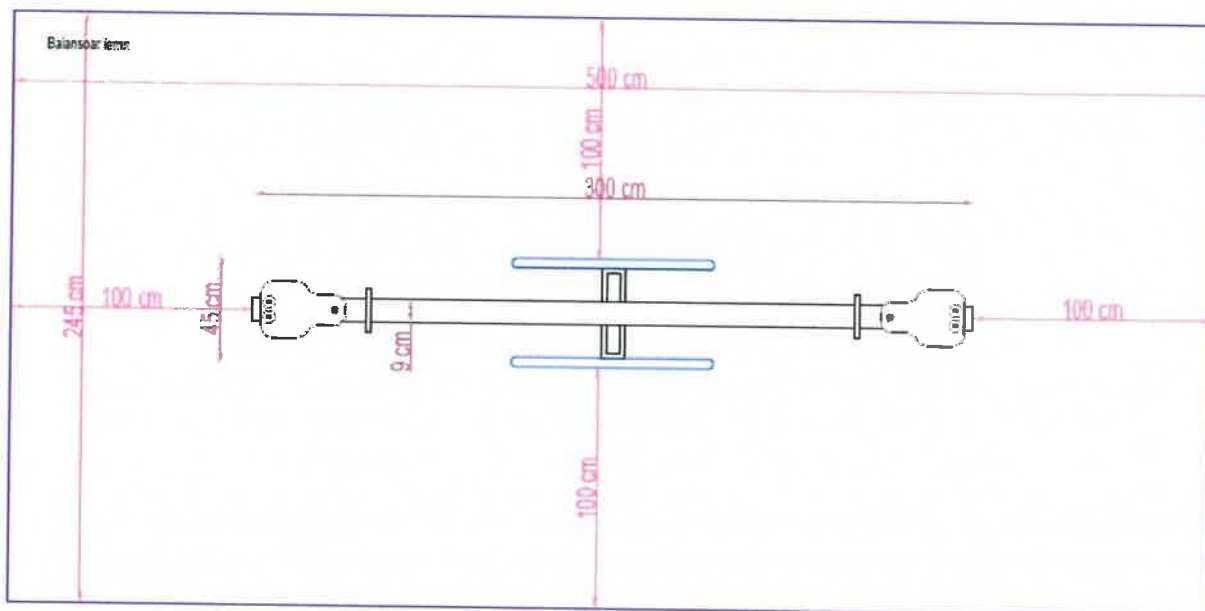

3. Balansoar lemn – BL