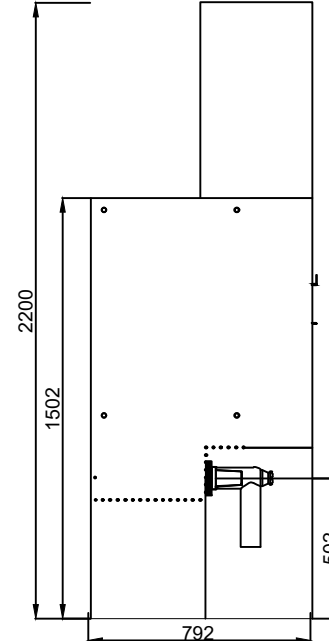

HABER ENERGIA
Spółka z o.o

22-100 Chełm, ul. Wyszyńskiego 2B
tel. (0-prefix-82) 564-07-11 do 13, fax.: 565-39-85
<http://www.haberenergia.pl>

Opracował:	A.Shylo	Data:	Zleceniodawca:	Temat:	TGS PD3C24
Zatwierdził:	A.Shylo	Numer zlec.:		Objekt:	PY-10kV
Norma:	PN-EN-62271			Strona:	1