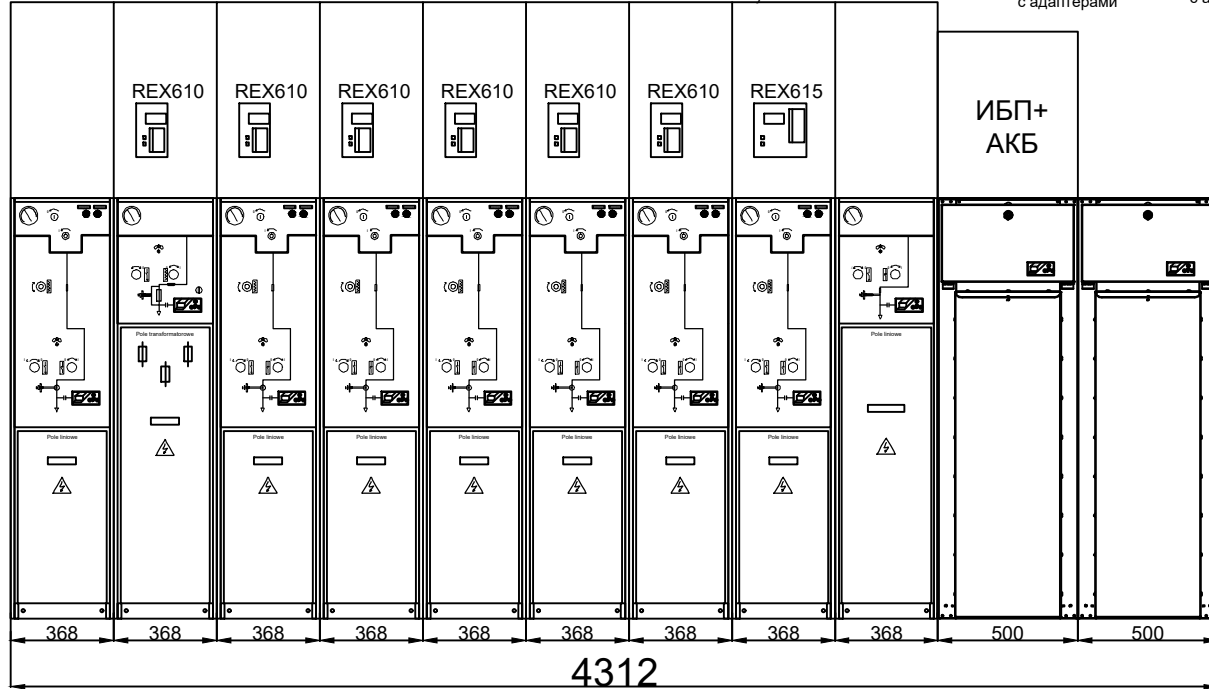

HABER ENERGIA
Spółka z o.o

22-100 Chełm, ul. Wyszyńskiego 2B
tel. (0-prefix-82) 564-07-11 do 13, fax.: 565-39-85
<http://www.haberenergia.pl>

Opracował:	A.Shylo	Data:	Zleceniodawca:	Temat:	TGS PD3C24
Zatwierdził:	A.Shylo	Numer zlec.:		Objekt:	PY-10kV
Norma:	PN-EN-62271			Strona:	1