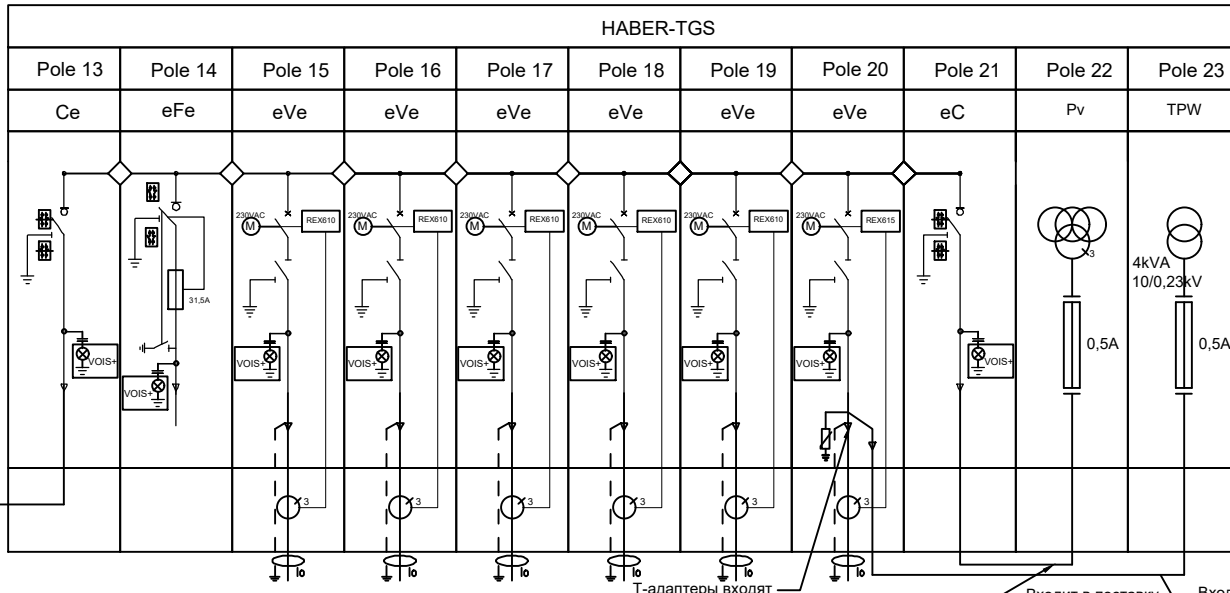

HABER ENERGIA
Spółka z o.o

22-100 Chełm, ul. Wyszyńskiego 2B
tel. (0-prefix-82) 564-07-11 do 13, fax.: 565-39-85
<http://www.haberenergia.pl>

Opracował:	A.Shylo	Data:	Zleceniodawca:	Temat:	TGS PD3C24
Zatwierdził:	A.Shylo	Numer zlec.:		Objekt:	PY-10kV
Norma:	PN-EN-62271			Strona:	1