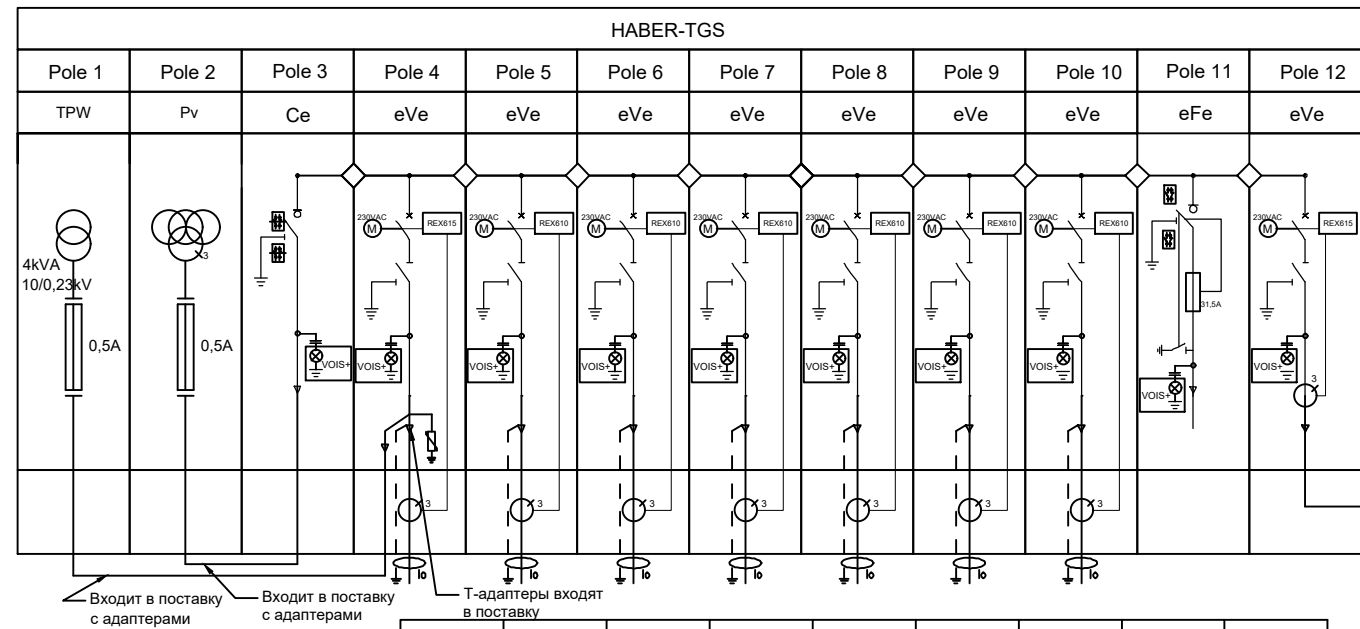

A

РУ-10кВ
12кВ, 50Гц
630А
20кА

Входит в поставку с адаптерами (multiple locations)
Т-адаптеры входят в поставку

B

C

D

E

500 500 368 368 368 368 368 368 368 368 368 368 4680