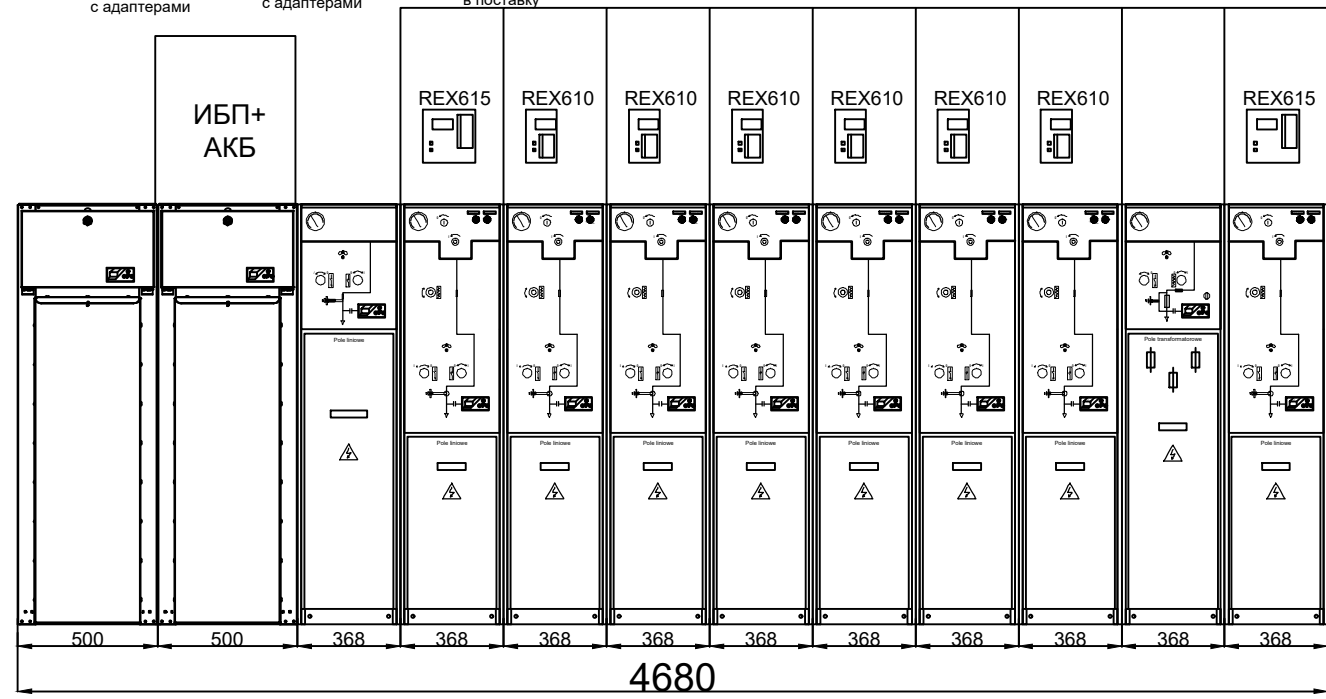

A

РУ-10кВ
12кВ, 50Гц
630А
20кА

Входит в поставку с адаптерами (multiple locations)
Т-адаптеры входят в поставку

B

C

D

E

500 500 368 368 368 368 368 368 368 368 368 368 4680