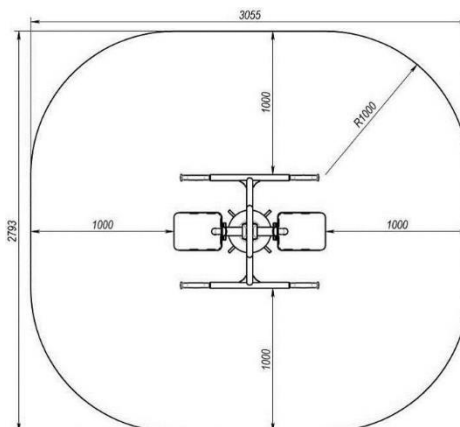

**Dimensiuni:** 5200 mm X 3200 mm

**Înălțime:** 2600 mm

**Dimensiuni:** Lungime: 1396 mm, Lățime: 566 mm, Înălțime: 1657 mm

**Dimensiuni:** Lungime: 1559 mm, Lățime: 551 mm, Înălțime: 1080 mm

## 11. Aparat de antrenament pendul Inter SL 104

**Materiale:** Țevile metalice, acoperite cu vopsea pulbere, toate conexiunile sunt acoperite cu capace speciale antivandal. Fitinguri din plastic.

**Dimensiuni:** Lungime: 1055 mm, Lățime: 797 mm, Înălțime: 1420 mm