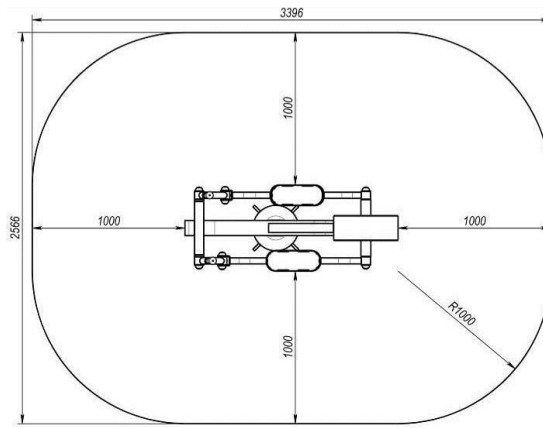

**Dimensiuni:** 5200 mm X 3200 mm

**Înălțime:** 2600 mm

## 7. Plasa pentru tenis mare si badminton cu suporturi telescopice

**Lungime:** 3,20 m.

Cu reglare ușoară a înălțimii.

Puteți juca tenis și badminton.

**Dimensiuni:** Lungime: 1396 mm, Lățime: 566 mm, Înălțime: 1657 mm

**Dimensiuni:** Lungime: 1559 mm, Lățime: 551 mm, Înălțime: 1080 mm