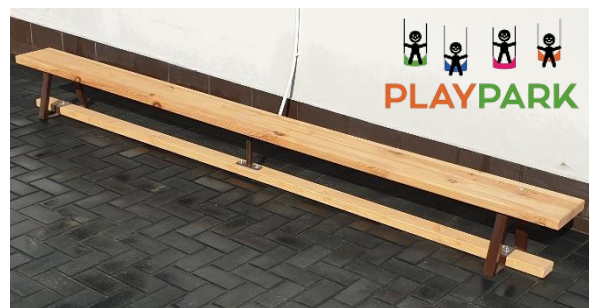

5. Banca gimnastica 2 m -2 buc

<https://playpark.md/ro/6122173/>

Banca de gimnastica 2000*310*345mm, este din lemn de rasinos stratificat, cu 2 picioare metalice prevazute cu saboti de plastic pentru protectia pardoselei.