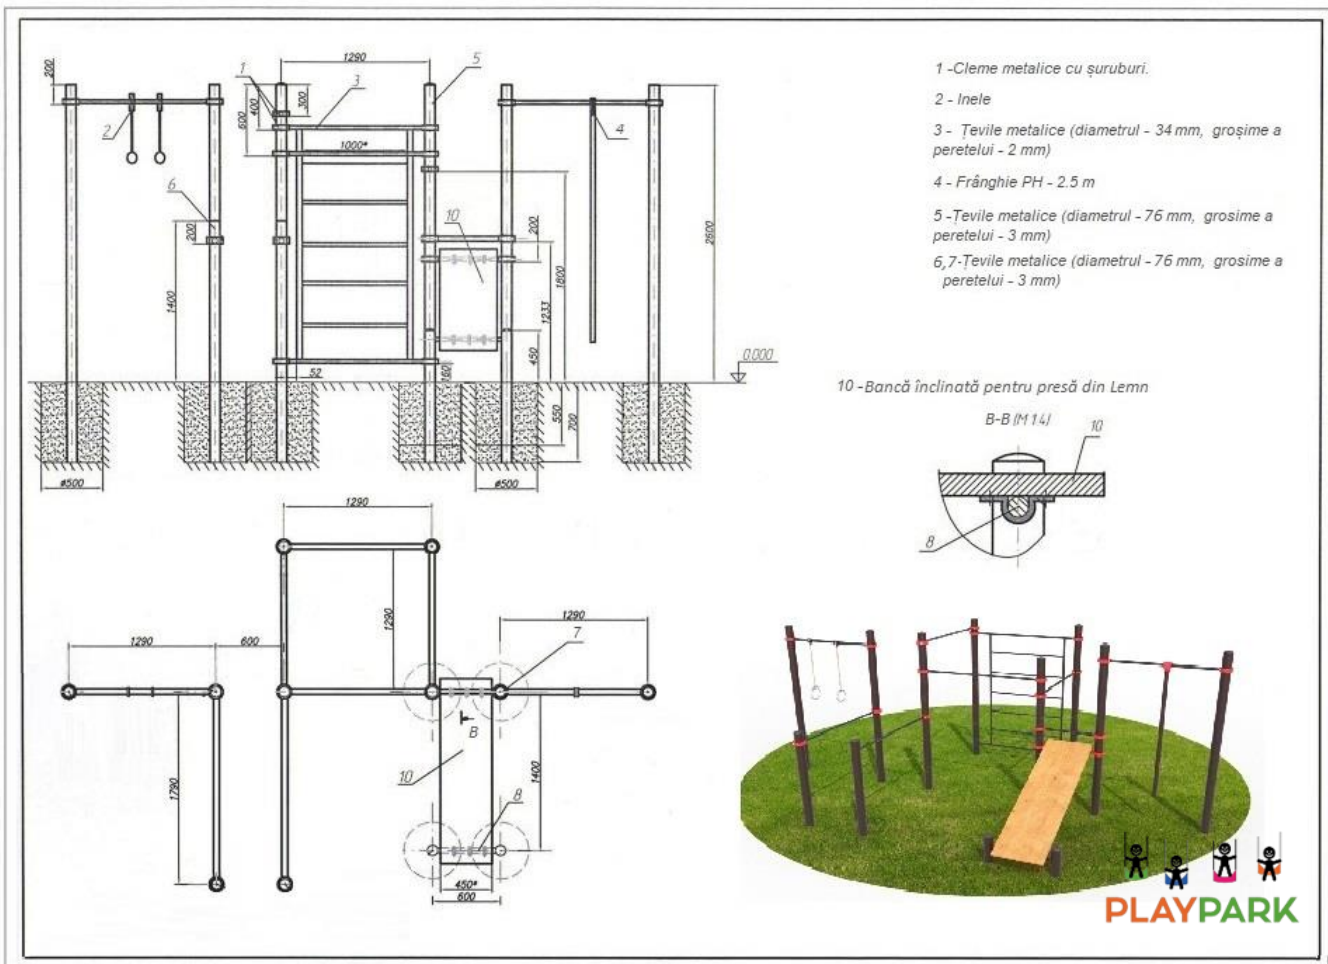

## 6. Complex Sportiv Workout C -51

<https://playpark.md/ro/5687079/>

**Materiale:** Oțel acoperit cu pulbere. Diametrul țevilor este de 89 mm. Grosimea țevii - 3 mm. Diametrul unei bare transversale este de 34 mm.

**Dimensiuni:** 5200 mm X 3200 mm

**Înălțime:** 2600 mm