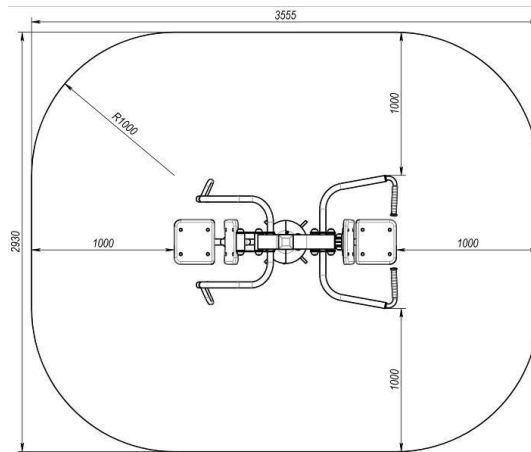

9. Aparat de Fitness Inter SL 101

Materiale: Țevile metalice, acoperite cu vopsea pulbere, toate conexiunile sunt acoperite cu capace speciale antivandal. Fitinguri din plastic.

Dimensiuni: Lungime: 1563 mm, Lățime: 930 mm, Înălțime: 1918 mm