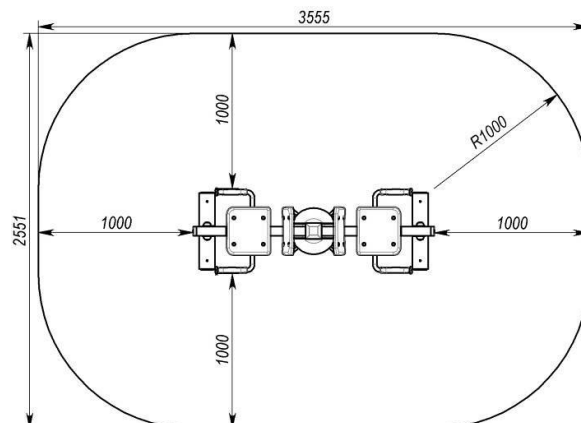

**Dimensiuni:** 5200 mm X 3200 mm

**Înălțime:** 2600 mm

**Dimensiuni:** Lungime: 1396 mm, Lățime: 566 mm, Înălțime: 1657 mm

### 9. Aparat de Fitness Inter SL 101

**Materiale:** Țevile metalice, acoperite cu vopsea pulbere, toate conexiunile sunt acoperite cu capace speciale antivandal. Fitinguri din plastic.

**Dimensiuni:** Lungime: 1563 mm, Lățime: 930 mm, Înălțime: 1918 mm

**Dimensiuni:** Lungime: 1559 mm, Lățime: 551 mm, Înălțime: 1080 mm