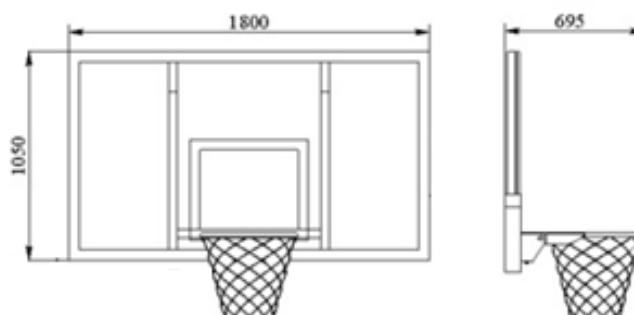

### 2. Panouri de Baschet -2 buc

<https://playpark.md/ro/6236993/>

Panou de baschet echipata cu panou din placaj laminat impermeabil (180x105cm), inel fix dimensiuni oficiale si plasa inel fir 3.5 mm.

**Material:** placaj laminat impermeabil.

**Dimensiuni:** 5200 mm X 3200 mm

**Înălțime:** 2600 mm

**Dimensiuni:** Lungime: 1396 mm, Lățime: 566 mm, Înălțime: 1657 mm

**Dimensiuni:** Lungime: 1559 mm, Lățime: 551 mm, Înălțime: 1080 mm