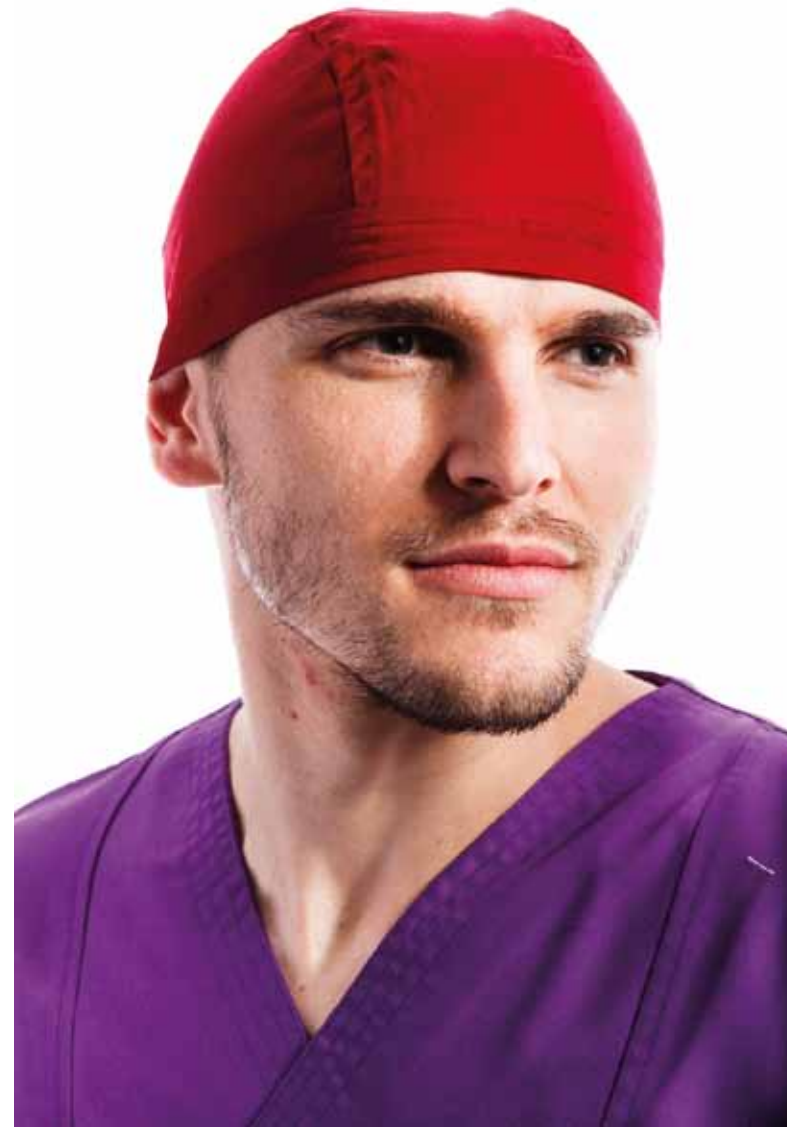

## Pantalón medical unisex - Cotton Stretch

### Descriere produs

Compozitie material: 97% Bumbac + 3% Spandex

Model unisex

Prevazuti cu buzunare

Pantalón cu circumferinta ajustabila datorata snurului elastic

Croiala SlimFit (tip pana)

## Boneta

Dintotdeauna, cea mai bine vanduta boneta medicala.

Boneta