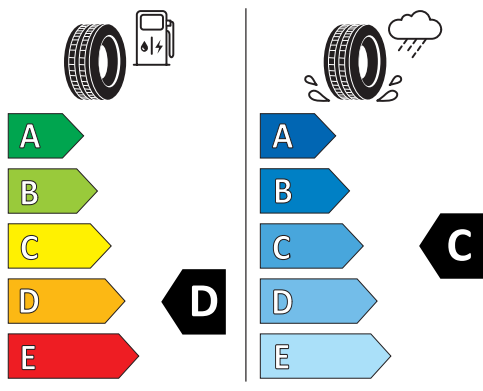

Fișă cu informații despre produs 175/70 R 14 RXMOTION H11

84T RoadX

Regulamentul delegat (UE) 2020/740

Denumirea sau marca comercială a furnizorului		ROADX	
Denumirea comercială		RXMOTION H11	
Identificatorul tipului de pneu	Clasa de pneuri	1KE-3220007420	C1
Indicativul dimensiunii pneului		175/70R14	
Simbolul categoriei de viteză		T 190 km/h	
Indicele capacității de încărcare		84	
Versiunea de sarcină		SL	
Clasa de eficiență a consumului de combustibil		D	
Clasa de aderență pe teren umed		C	
Clasa de zgomot exterior de rulare	Valoarea de zgomot exterior de rulare	B	70 dB
Pneu destinat utilizării în condiții extreme de zăpadă		Nu	
Pneu destinat utilizării în condiții extreme de polei		Nu	
Data începerii producției (Săptămână / An)		18/19	
Data încheierii producției (Săptămână / An)		-	
Adresa furnizorului		Senior Vice President, Grosser H asenpfad 30, 60598 Frankfurt, DE	
Informații suplimentare			

ROADX 1KE-3220007420

175/70R14 84 T C1