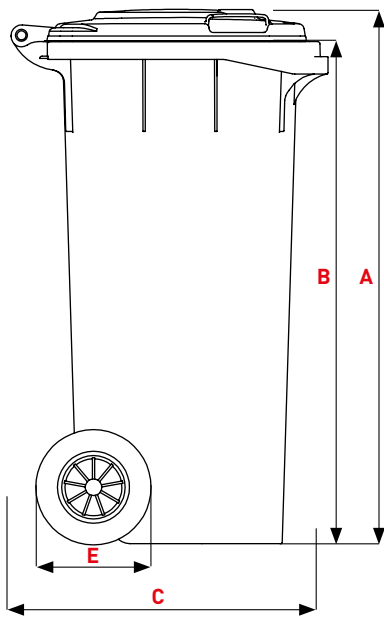

CITYBAC® CLASSIC 120L

SULO®

Citybac® Classic 120L

PRODUKTDDETAILS

- 1 Standard Deckel
- 2 Griffe 2x
- 3 Deckelniet 2x
- 4 Kennzeichnungsflächen

- A Rumpf
- B durchgehendes Griffrohr
- C DIN-Kammaufnahme, doppelstufig
- D SULO Aufkleber / Kennzeichnungsfläche
- E außen liegende Räder
- F Chipnest serienmäßig
- G Seitliche Griff-Flächen

STANDARD DECKEL

Dimensionen (mm)

A Höhe gesamt ~	933
B Oberkante Kammaufnahme ~	871
C Tiefe des Behälters ~	550
D Breite gesamt ~	500
E Durchmesser Rad ~	200

Gewichte

Rohrachse	
Nennvolumen (L)	120
Leergewicht (kg) ~	8,9
max. Füllgewicht (kg) ~	48
Zul. Gesamtgewicht (kg) ~	60

CLIP DECKEL

Dimensionen (mm)

A Höhe gesamt ~	934
B Oberkante Kammaufnahme ~	871
C Tiefe des Behälters ~	550
D Breite gesamt ~	500
E Durchmesser Rad ~	200

Gewichte

Rohrachse	
Nennvolumen (L)	120
Leergewicht (kg) ~	8,9
max. Füllgewicht (kg) ~	48
Zul. Gesamtgewicht (kg) ~	60