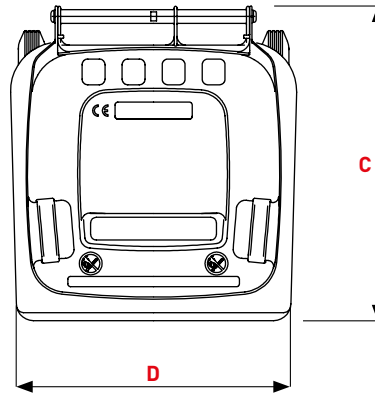

CITYBAC® CLASSIC 120L

SULO®

Citybac® Classic 120L

PRODUKTDDETAILS

- 1 Standard Deckel
- 2 Griffe 2x
- 3 Deckelniet 2x
- 4 Kennzeichnungsflächen

- A Rumpf
- B durchgehendes Griffrohr
- C DIN-Kammaufnahme, doppelstufig
- D SULO Aufkleber / Kennzeichnungsfläche
- E außen liegende Räder
- F Chipnest serienmäßig
- G Seitliche Griff-Flächen

STANDARD DECKEL

Dimensionen (mm)

A Höhe gesamt ~	933
B Oberkante Kammaufnahme ~	871
C Tiefe des Behälters ~	550
D Breite gesamt ~	500
E Durchmesser Rad ~	200

Gewichte

Rohrachse	
Nennvolumen (L)	120
Leergewicht (kg) ~	8,9
max. Füllgewicht (kg) ~	48
Zul. Gesamtgewicht (kg) ~	60

CLIP DECKEL

Dimensionen (mm)

A Höhe gesamt ~	934
B Oberkante Kammaufnahme ~	871
C Tiefe des Behälters ~	550
D Breite gesamt ~	500
E Durchmesser Rad ~	200

Gewichte

Rohrachse	
Nennvolumen (L)	120
Leergewicht (kg) ~	8,9
max. Füllgewicht (kg) ~	48
Zul. Gesamtgewicht (kg) ~	60