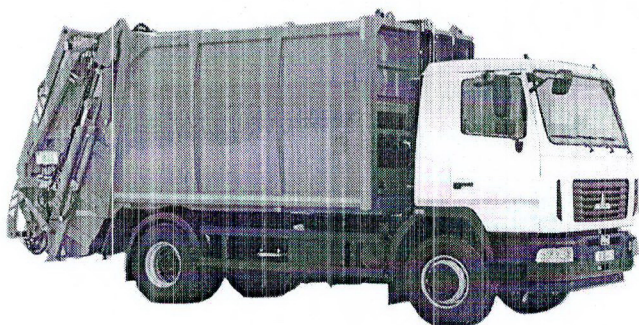

## МУСОРОВОЗ С ЗАДНЕЙ ЗАГРУЗКОЙ КО-427Б-73

### ОПИСАНИЕ МОДЕЛИ:

Мусоровозы серии КО-427Б с задней загрузкой кузова предназначены для использования в коммунальном хозяйстве городов и поселков городского типа для механизированного и ручного сбора твердых бытовых отходов, их уплотнения, транспортирования и механизированной разгрузки в местах утилизации. Выгрузка мусора из кузова мусоровоза **осуществляется выталкивающей плитой.** Лакокрасочное

покрытие в сочетании со сплошными сварными швами надежно защищает металлоконструкции от коррозии. Металлорукава высокого давления, соответствующие **европейскому стандарту DIN**, исключают вероятность разрыва и протечек масла в местах соединений. Универсальный захват – опрокидыватель позволяет забирать контейнера объемом **от 0,12м<sup>3</sup> до 1,1м<sup>3</sup>**. Высокая степень уплотнения мусора (до 6), позволяющая загружать в кузов от 70 до 110 евроконтейнеров объемом 1,1м<sup>3</sup>;

### ТЕХНИЧЕСКИЕ ХАРАКТЕРИСТИКИ:

Базовое шасси	МАЗ-534025
Двигатель	WP7.270E51
Мощность двигателя, л.с.	280
Тип двигателя	дизельный
Экологический класс	пятый
КПП	9js135TA
Число передач КПП	9
Тип кабины	6501, 2-х местная
Размер шин	315/80R22,5
Топливный бак, л	300
Тип кузова	<b>прямоугольно - эллиптический</b>
Вместимость кузова, м <sup>3</sup>	19,0
Масса загружаемых отходов, кг	7000
Коэффициент уплотнения мусора	до 6
Полная масса, кг	20500
Грузоподъемность опрокидывателя, кг	до 800
Габаритные размеры (длина / ширина / высота), мм	8400 / 2550 / 3750