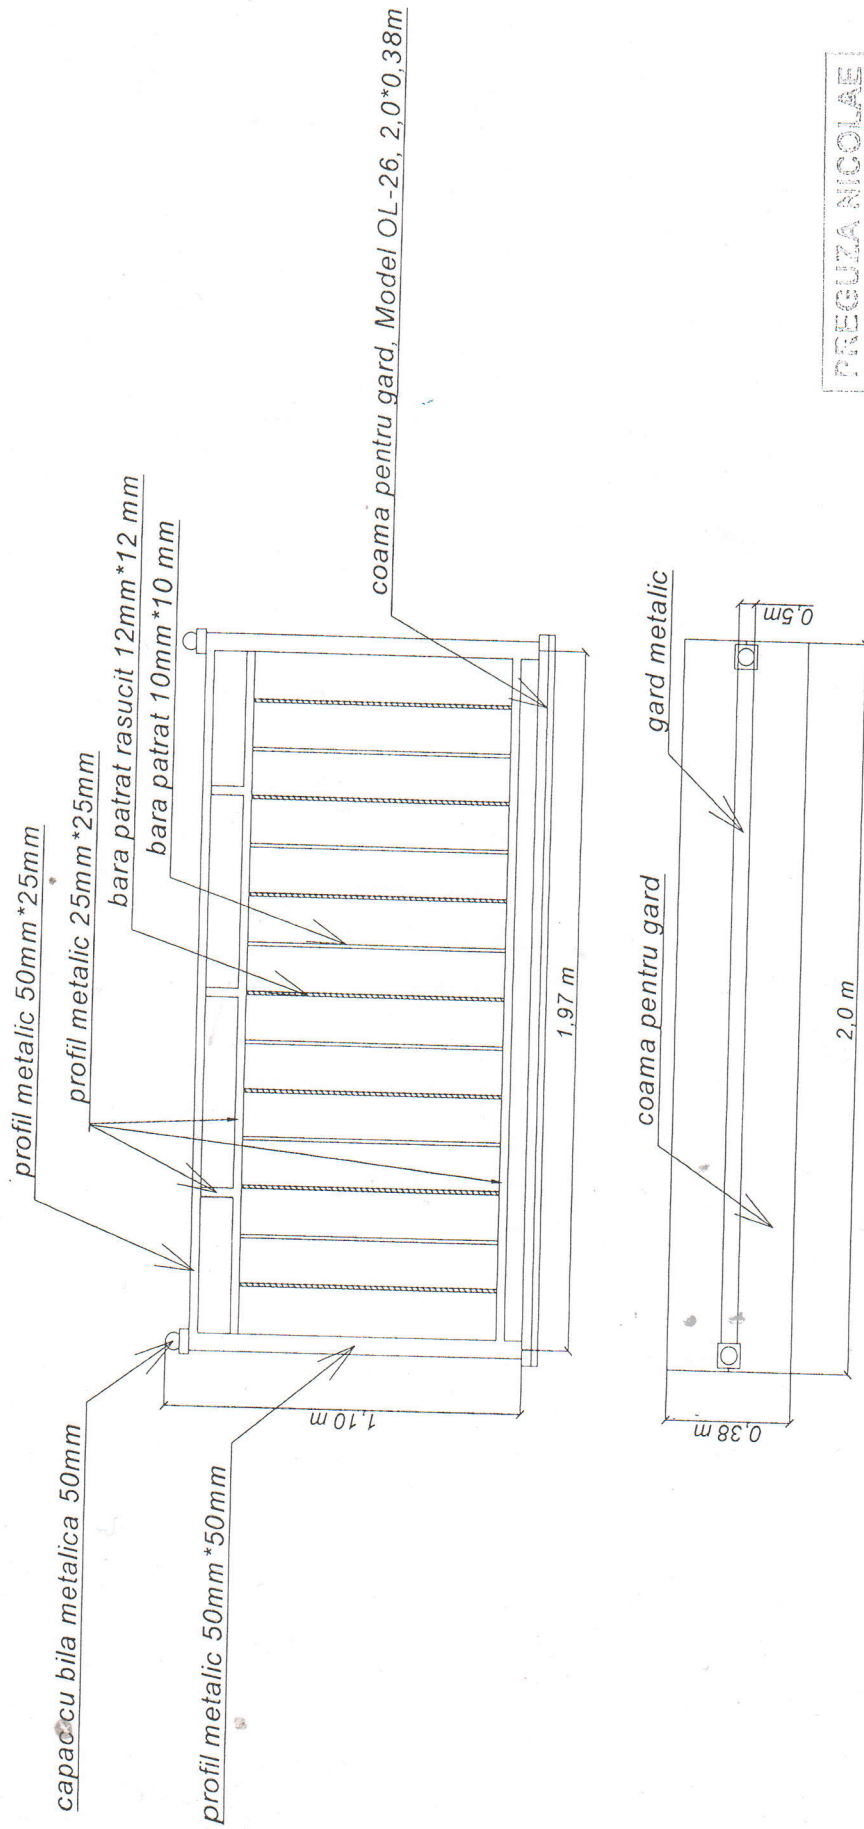

Schița gardului în cadrul proiectului de reabilitare a drumului str. M. Eminescu, or. Călărași

TRECUZA NICOLAE
arhitect-șef

Aprobat: *Laurențiu A. Șer*