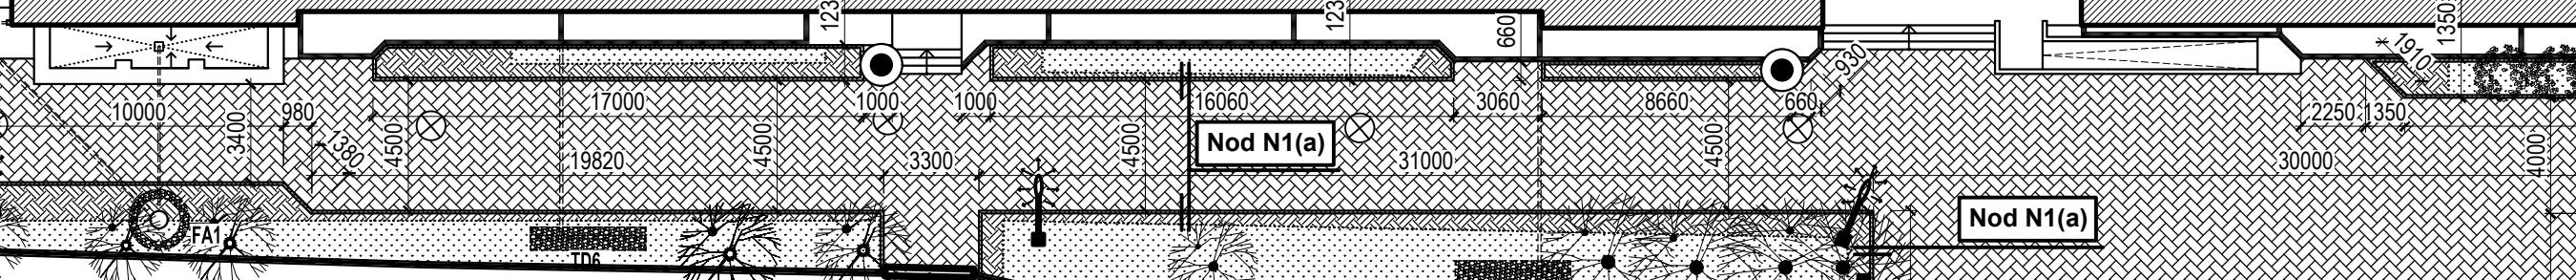

Nod N1(b)

Proprietate

FA2

Nod N1(b)

Nod N1(b)

P

Nod N1(a)

Nod N1(a)

Nod N1(a)

5090

3090

Str. Sf. Nicolae

Nr. Inv. Orig.	Semn. data	In. Schimb. nr.

Nota:

- 1) Specificatia lucrarilor de amenajare propuse a se vedea la pag. 11;
- 2) Nodurile N1(a) si N1(b) precum si detaliul 1 a se vedea la pag. 9