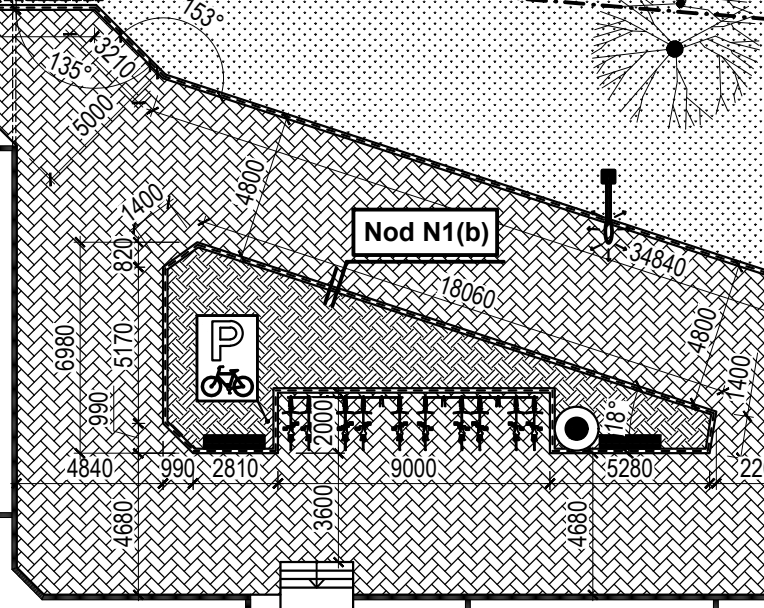

Plan amenajare curte liceu - propunere Sc. 1:250

Proprietate

7410

Delimitare Faza 1 de Faza 2

Teren de fotbal (existent)

A se vedea Detaliu suprafata
pentru exercitii fizice, pag. 6

TD1

Servitute

Nod N1(b)

Proprietate

FA2

Nod N1(b)

Nod N1(b)

P

Nod N1(a)

Nod N1(a)

Nod N1(a)

5090

3090

Str. Sf. Nicolae

Nr. Inv. Orig.	Semn. data	In. Schimb. nr.

Nota:

- 1) Specificatia lucrarilor de amenajare propuse a se vedea la pag. 11;
- 2) Nodurile N1(a) si N1(b) precum si detaliul 1 a se vedea la pag. 9