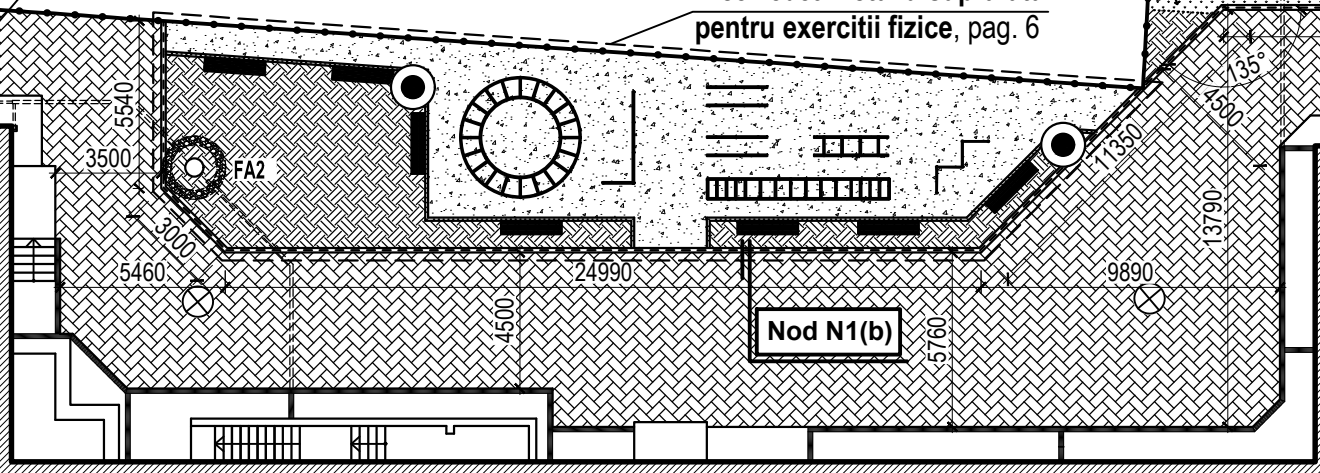

Plan amenajare curte liceu - propunere Sc. 1:250

Proprietate

7410

Delimitare Faza 1 de Faza 2

Teren de fotbal (existent)

A se vedea Detaliu suprafata
pentru exercitii fizice, pag. 6

TD1

Servitute

Nod N1(b)

Proprietate

FA2

Nod N1(b)

Nod N1(b)

P

Nod N1(a)

Nod N1(a)

Nod N1(a)

5090

3090

Str. Sf. Nicolae

Nr. Inv. Orig.	Semn. data	In. Schimb. nr.

Nota:

- 1) Specificatia lucrarilor de amenajare propuse a se vedea la pag. 11;
- 2) Nodurile N1(a) si N1(b) precum si detaliul 1 a se vedea la pag. 9