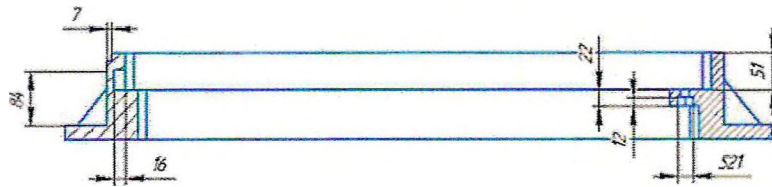

Gratar din fonta cu rame (set) (SM EN 124-2:2016).

Nota:

- rama lungimea/latimea de 972x572 mm;
- corpul gratarului lungimea/latimea de 800x400mm;
- inaltimea gratarului de 116mm;
- conform desenului tehnic.
- dotat cu sistem de inchidere inoxidabil (care nu ruginește) si garnitura de etansare si sau impotriva vibratiilor ;
- prezentarea raportului de incercare a gratarului care demonstreaza rezistenta la clasa de sarcini (D-400).
- certificat de calitate la livrarea marfei.
- certificat de conformitate.
- termenul de garantie -24 luni,
- termenul de livrare 5 zile (calendaristice).

Total-150 buc. (D-400).

Б

A

Б-Б

A(2:1)

Имя	Курс	Группа	Место	Дата	Лист	Кол-во	Итого	Средняя	Литер.	Лист
Корпус										

№	Имя	Дата	Вид	Лист	Измен.
Решетка					
Чертеж № 1					