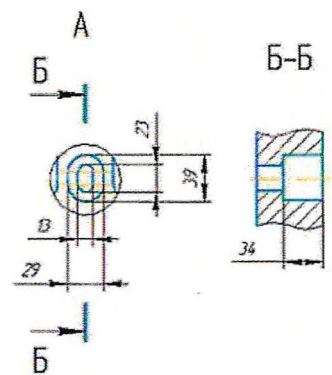

Gratar din fonta cu rame (set) (SM EN 124-2:2016).

Nota:

- rama lungimea/latimea de 972x572 mm;
- corpul gratarului lungimea/latimea de 800x400mm;
- inaltimea gratarului de 116mm;
- conform desenului tehnic.
- dotat cu sistem de inchidere inoxidabil (care nu ruginește) si garnitura de etansare si sau impotriva vibratiilor ;
- prezentarea raportului de incercare a gratarului care demonstreaza rezistenta la clasa de sarcini (D-400).
- certificat de calitate la livrarea marfei.
- certificat de conformitate.
- termenul de garantie -24 luni,
- termenul de livrare 5 zile (calendaristice).

Total-150 buc. (D-400).

Б

A

Б-Б

A(2:1)

Имя	Курс	Группа	Место	Дата	Лист	Кол-во	Итого	Средняя	Литер.	Лист
Корпус										

№	Имя	Дата	Вид	Лист	Измен.
Решетка					
Чертеж № 1					