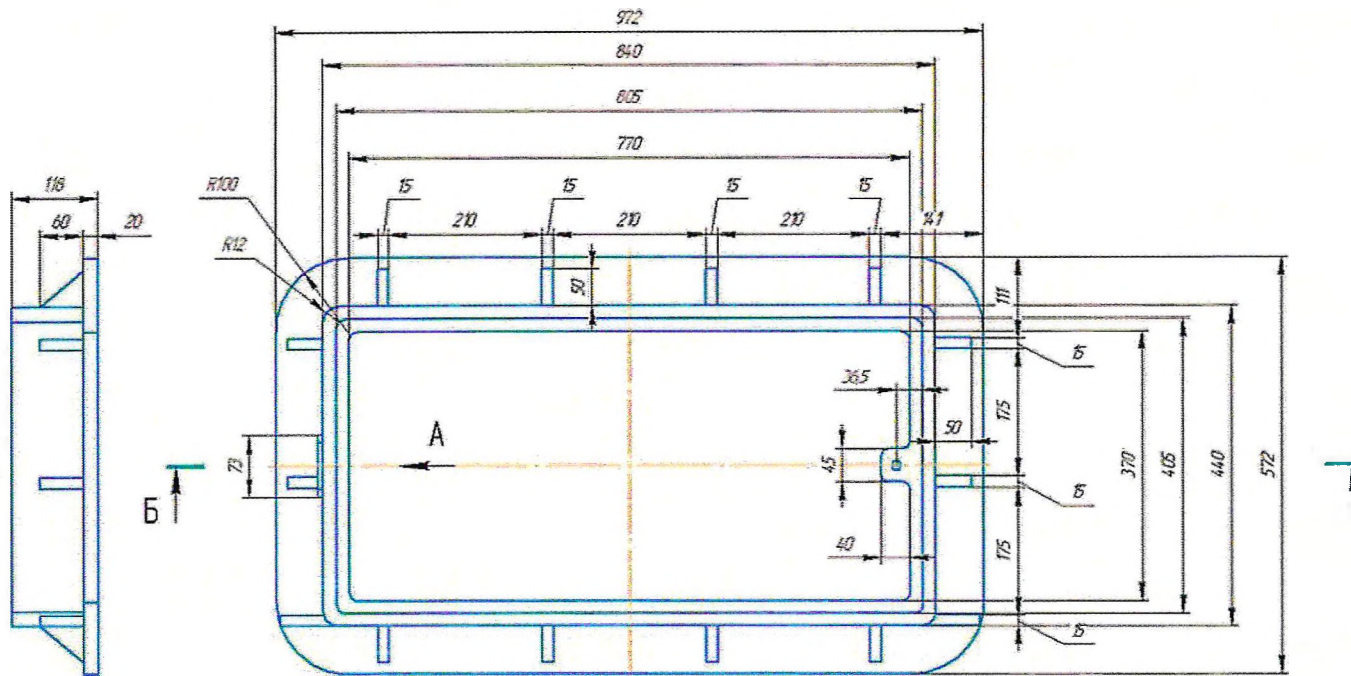

Gratar din fonta cu rame (set) (SM EN 124-2:2016).

Nota:

- rama lungimea/latimea de 972x572 mm;
- corpul gratarului lungimea/latimea de 800x400mm;
- inaltimea gratarului de 116mm;
- conform desenului tehnic.
- dotat cu sistem de inchidere inoxidabil (care nu ruginește) si garnitura de etansare si sau impotriva vibratiilor ;
- prezentarea raportului de incercare a gratarului care demonstreaza rezistenta la clasa de sarcini (D-400).
- certificat de calitate la livrarea marfei.
- certificat de conformitate.
- termenul de garantie -24 luni,
- termenul de livrare 5 zile (calendaristice).

Total-150 buc. (D-400).

Б

A

Б-Б

A(2:1)

Имя	Курс	Группа	Место	Дата	Лист	Кол-во	Итого	Средняя	Литер.	Лист
Корпус										

№	Имя	Дата	Вид	Лист	Измен.
Решетка					
Чертеж № 1					