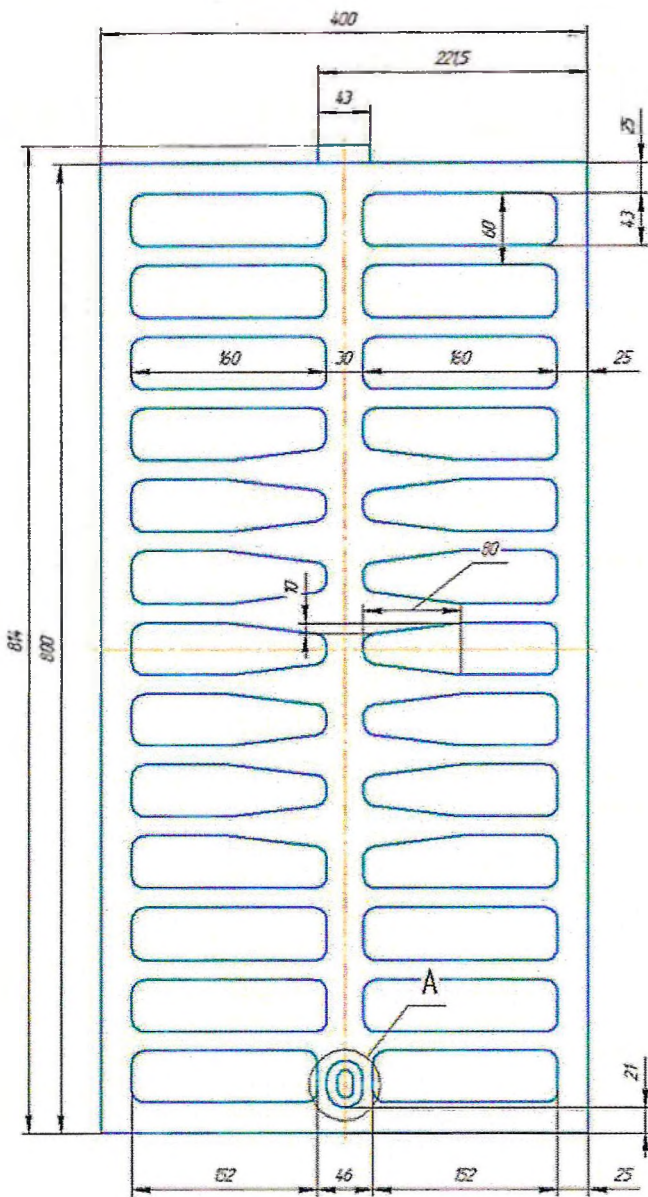

Gratar din fonta cu rame (set) (SM EN 124-2:2016).

Nota:

- rama lungimea/latimea de 972x572 mm;
- corpul gratarului lungimea/latimea de 800x400mm;
- inaltimea gratarului de 116mm;
- conform desenului tehnic.
- dotat cu sistem de inchidere inoxidabil (care nu ruginește) si garnitura de etansare si sau impotriva vibratiilor ;
- prezentarea raportului de incercare a gratarului care demonstreaza rezistenta la clasa de sarcini (D-400).
- certificat de calitate la livrarea marfei.
- certificat de conformitate.
- termenul de garantie -24 luni,
- termenul de livrare 5 zile (calendaristice).

Total-150 buc. (D-400).

Б

A

Б-Б

A(2:1)

Имя	Курс	Группа	Место	Дата	Лист	Кол-во	Итого	Средняя	Литер.	Лист
Корпус										

№	Имя	Дата	Вид	Лист	Измен.
Решетка					
Чертеж № 1					