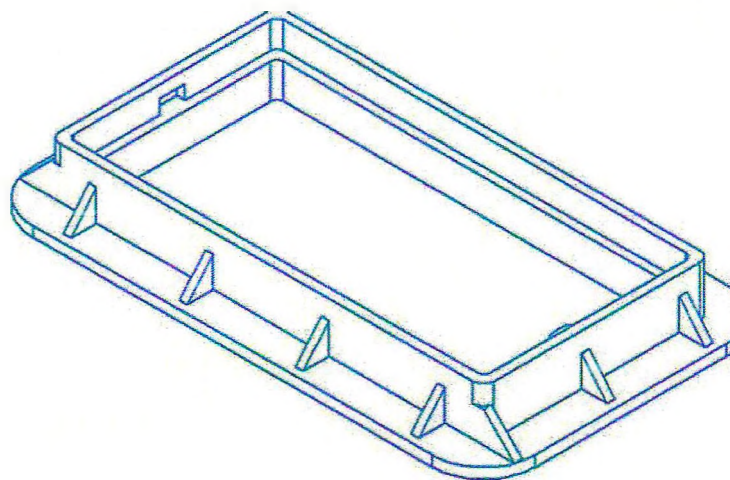

Gratar din fonta cu rame (set) (SM EN 124-2:2016).

Nota:

- rama lungimea/latimea de 972x572 mm;
- corpul gratarului lungimea/latimea de 800x400mm;
- inaltimea gratarului de 116mm;
- conform desenului tehnic.
- dotat cu sistem de inchidere inoxidabil (care nu ruginește) si garnitura de etansare si sau impotriva vibratiilor ;
- prezentarea raportului de incercare a gratarului care demonstreaza rezistenta la clasa de sarcini (D-400).
- certificat de calitate la livrarea marfei.
- certificat de conformitate.
- termenul de garantie -24 luni,
- termenul de livrare 5 zile (calendaristice).

Total-150 buc. (D-400).

Б

A

Б-Б

A(2:1)

Имя	Курс	Группа	Место	Дата	Лист	Кол-во	Итого	Средняя	Литер.	Лист
Корпус										

№	Имя	Дата	Вид	Лист	Измен.
Решетка					
Чертеж № 1					