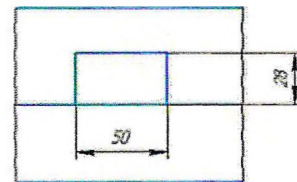

Gratar din fonta cu rame (set) (SM EN 124-2:2016).

Nota:

- rama lungimea/latimea de 972x572 mm;
- corpul gratarului lungimea/latimea de 800x400mm;
- inaltimea gratarului de 116mm;
- conform desenului tehnic.
- dotat cu sistem de inchidere inoxidabil (care nu ruginește) si garnitura de etansare si sau impotriva vibratiilor ;
- prezentarea raportului de incercare a gratarului care demonstreaza rezistenta la clasa de sarcini (D-400).
- certificat de calitate la livrarea marfei.
- certificat de conformitate.
- termenul de garantie -24 luni,
- termenul de livrare 5 zile (calendaristice).

Total-150 buc. (D-400).

Б

A

Б-Б

A(2:1)

Имя	Курс	Группа	Место	Дата	Лист	Кол-во	Итого	Средняя	Литер.	Лист
Корпус										

№	Имя	Дата	Вид	Лист	Измен.
Решетка					
Чертеж № 1					