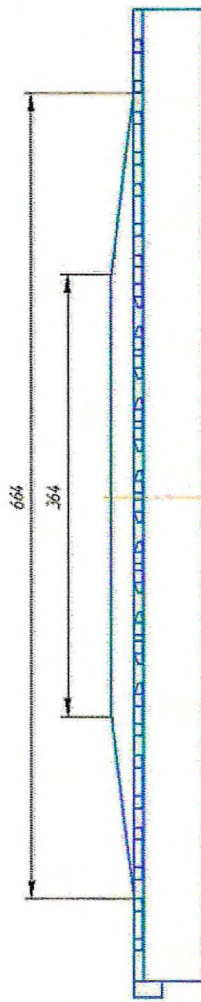

Gratar din fonta cu rame (set) (SM EN 124-2:2016).

Nota:

- rama lungimea/latimea de 972x572 mm;
- corpul gratarului lungimea/latimea de 800x400mm;
- inaltimea gratarului de 116mm;
- conform desenului tehnic.
- dotat cu sistem de inchidere inoxidabil (care nu ruginește) si garnitura de etansare si sau impotriva vibratiilor ;
- prezentarea raportului de incercare a gratarului care demonstreaza rezistenta la clasa de sarcini (D-400).
- certificat de calitate la livrarea marfei.
- certificat de conformitate.
- termenul de garantie -24 luni,
- termenul de livrare 5 zile (calendaristice).

Total-150 buc. (D-400).

Б

A

Б-Б

A(2:1)

Имя	Курс	Группа	Место	Дата	Лист	Кол-во	Итого	Средняя	Литер.	Лист
Корпус										

№	Имя	Дата	Вид	Лист	Измен.
Решетка					
Чертеж № 1					