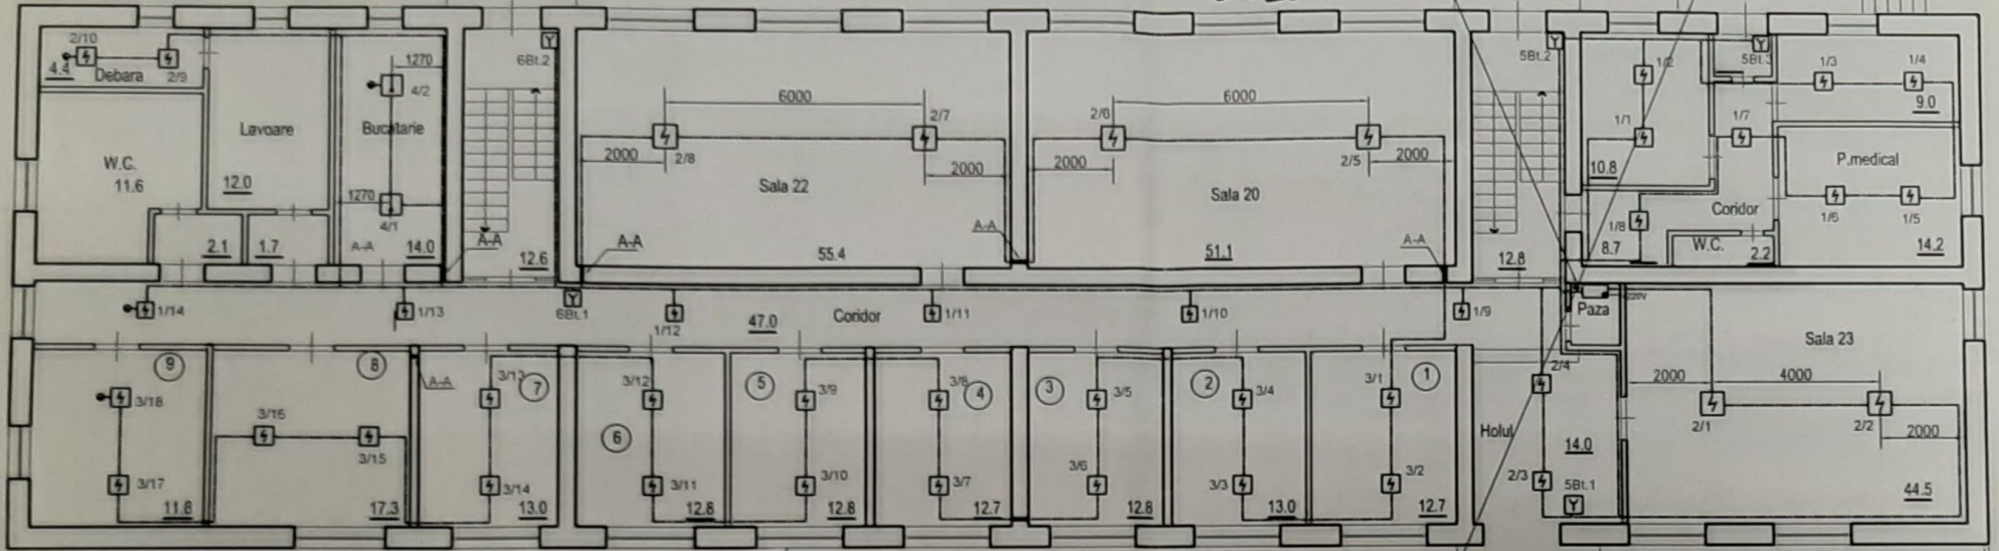

PLAN ETAJ I

căm. 1 str. Miron Costin.
Plan. trasare rețele
semnalizare de incendiu.
et. 1.

Panou semnalizare incendiu

Jgheab metallic 60x80x3000
raza 11...30
la cota etaj 2

- Receptor-dispozitiv de control (SI)
- Detector de fum la incendiu
- Detector de caldura la incendiu
- Detector de incendiu manual
- Sirena stroboscopică
- Transmisor radio

Jgheab metallic 60x80x3000
raza 7...10
la cota etaj subsol

PLAN ETAJ SUBSOL

căm. 1. subsol

Jgheab metallic 60x80x3000
raza 7...10
de la etajul 1