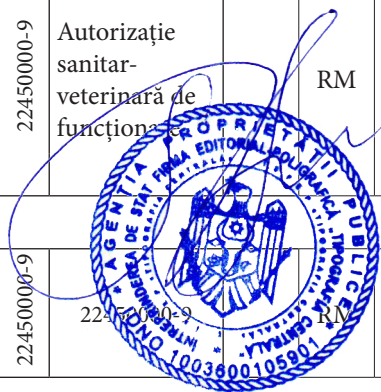

22450000-9	Certificat sanitar-veterinar F-2 (A4-set din 2 foi), Seria SP		RM	Tipografia Centrală	Ex 1.: Tipar: Offset monocromie 2+0. Hîrtie autocopiantă, densitate 53 gsm. Securizare: elemente de suprapunere, microtext, tabele cu structură neregulară a elementelor grafice. Logo-ul ANSA imprimat pe fundal. Numerotare: tipar înalt cu culoare simplă. Ex. 2: Tipar: Offset monocromie 2+0 Hîrtie: autocopiantă, densitate 53gsm. Securizare: elemente de suprapunere, microtext , tabele cu structura neregulară a elementelor grafice. Logo-ul ANSA imprimat pe fundal. Numerotare: tipar înalt cu culoare neagră. Lipite în blocuri pe latură de sus. (1 buc. = set din 2 foi)	Ex 1.: Tipar: Offset monocromie 2+0. Hîrtie autocopiantă, densitate 53 gsm. Securizare: elemente de suprapunere, microtext, tabele cu structură neregulară a elementelor grafice. Logo-ul ANSA imprimat pe fundal. Numerotare: tipar înalt cu culoare simplă. Ex. 2: Tipar: Offset monocromie 2+0 Hîrtie: autocopiantă, densitate 53gsm. Securizare: elemente de suprapunere, microtext , tabele cu structura neregulară a elementelor grafice. Logo-ul ANSA imprimat pe fundal. Numerotare: tipar înalt cu culoare neagră. Lipite în blocuri pe latură de sus. (1 buc. = set din 2 foi)
Lot nr. 9						
22450000-9	Certificat sanitar-veterinar F-4 seria CV4 (A4-set din 2 foi), seria CV4		RM	Tipografia Centrală	Seria CV4 Nr. 000000 1 ex. Offset policromie 5+2 vopsea UFO semsibilă + numerotație cu tipar înalt culoarea neagră+ elemente de suprapunere, microtext, tabele cu structură neregulară, elemente grafice, hîrtie cretată 100 gsm Stema de Stat Logo-ul ANSA imprimare pe fundal Semn de protecție Logo ANSA element filigran aplicat pe hîrtie. 2 ex 1+1, numerotație tipar înalt+elemente de suprapunere, microtext+tabele cu structură neregulară, elemente grafice, hîrtie 70 gr/m² pantone. (1 buc. = set din 2 foi)	Seria CV4 Nr. 000000 1 ex. Offset policromie 5+2 vopsea UFO semsibilă + numerotație cu tipar înalt culoarea neagră+ elemente de suprapunere, microtext, tabele cu structură neregulară, elemente grafice, hîrtie cretată 100 gsm Stema de Stat Logo-ul ANSA imprimare pe fundal Semn de protecție Logo ANSA element filigran aplicat pe hîrtie. 2 ex 1+1, numerotație tipar înalt+elemente de suprapunere, microtext+tabele cu structură neregulară, elemente grafice, hîrtie 70 gr/m² pantone. (1 buc. = set din 2 foi)
Lot nr. 10						
22450000-9	Certificat veterinar F-2 SNG (A4 1-set din 2 foi)		RM	Tipografia Centrală	Format A4, 1set din 2 foi, Serie ABPR 1 ex: tipar offset policromie 6+2, hîrtie cretată mată, densitate 100 gsm. 2 ex: offset policromie 1+0, hîrtie ofset, densitate 70 gsm Numerotare - bar code. (1 buc. = set din 2 foi)	Format A4, 1set din 2 foi, Serie ABPR 1 ex: tipar offset policromie 6+2, hîrtie cretată mată, densitate 100 gsm. 2 ex: offset policromie 1+0, hîrtie ofset, densitate 70 gsm Numerotare - bar code. (1 buc. = set din 2 foi)
Lot nr. 11						
22450000-9	Autorizație sanitar-veterinară de funcționare		RM	Tipografia Centrală	Format A4 1 set-1 foie seria ASVF Tipar: Offset policromie 6+0 Hîrtie: cretată mată, densitate -100 gsm. Securizare: grad de protecție IRIS, elemente de suprapunere, microtext, tabele cu structura neregulară a elementelor grafice. Stema de Stat tipărită color Logo-ul ANSA imprimat pe fundal. Numerotare: tipar înalt cu numerator bar-cod, vopsea UFO sensibilă.	Format A4 1 set-1 foie seria ASVF Tipar: Offset policromie 6+0 Hîrtie: cretată mată, densitate -100 gsm. Securizare: grad de protecție IRIS, elemente de suprapunere, microtext, tabele cu structura neregulară a elementelor grafice. Stema de Stat tipărită color Logo-ul ANSA imprimat pe fundal. Numerotare: tipar înalt cu numerator bar-cod, vopsea UFO sensibilă.
Lot nr. 12						
22450000-9				Tipografia Centrală	Nr. 000000 Format - A6, 110 gr, offset, cretată, tipar 4+0, Stema de Stat, Logo-ul ANSA imprimat pe fundal.	Nr. 000000 Format - A6, 110 gr, offset, cretată, tipar 4+0, Stema de Stat, Logo-ul ANSA imprimat pe fundal.