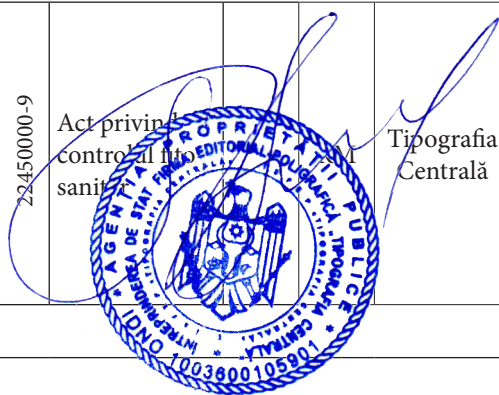

Lot nr. 5						
22450000-9	Certificat de inspecție a calității cerealelor și derivatelor cerealelor seria CCC (A4-set din 3 foi)		RM	Tipografia Centrală	Seria CCC Nr. 000000 Ex.1.: Tipar: Offset policromie 6+0 Hîrtie: specială (semne filligran în structura hîrtiei), densitate - 100 gsm. Fibre de siguranță de două tipuri cu luminiscentă în raze ultraviolete. Securizare: grad de protecție IRIS, elemente de suprapunere, microtext, tabele cu structura neregulară a elemntelor grafice. Semn special invizibil, care prezintă luminiscentă în raze ultraviolete. Logo-ul ANSA imprimat pe fundal Stema de Stat - color. Numerotare: tipar înalt cu vopsea UFO sensibilă. Ex.2 : Tipar: Offset monocromie 1+0. Hîrtie: Offset 70 gsm. Securizare: elemente de suprapunere, tabele cu structura neregulară a elementelor grafice. Logo-ul ANSA imprimat pe fundal Stema de Stat -monocromie. Numerotare: tipar simplu: Ex 3 .: Tipar: Offset monocromie 1+0 Hîrtie: ofset 70 gsm. Securizare: elemente de suprapunere, tabele cu structura neregulara a elementelor grafice. Logo-ul ANSA imprimat pe fundal Stema de Stat-monocromie. Numerotare: tipar simplu. (1 buc. = set din 3 foi)	Seria CCC Nr. 000000 Ex.1.: Tipar: Offset policromie 6+0 Hîrtie: specială (semne filligran în structura hîrtiei), densitate - 100 gsm. Fibre de siguranță de două tipuri cu luminiscentă în raze ultraviolete. Securizare: grad de protecție IRIS, elemente de suprapunere, microtext, tabele cu structura neregulară a elemntelor grafice. Semn special invizibil, care prezintă luminiscentă în raze ultraviolete. Logo-ul ANSA imprimat pe fundal Stema de Stat - color. Numerotare: tipar înalt cu vopsea UFO sensibilă. Ex.2 : Tipar: Offset monocromie 1+0. Hîrtie: Offset 70 gsm. Securizare: elemente de suprapunere, tabele cu structura neregulară a elementelor grafice. Logo-ul ANSA imprimat pe fundal Stema de Stat -monocromie. Numerotare: tipar simplu: Ex 3 .: Tipar: Offset monocromie 1+0 Hîrtie: ofset 70 gsm. Securizare: elemente de suprapunere, tabele cu structura neregulara a elementelor grafice. Logo-ul ANSA imprimat pe fundal Stema de Stat-monocromie. Numerotare: tipar simplu. (1 buc. = set din 3 foi)
Lot nr. 6						
22450000-9	Certificat de înregistrare oficială pentru siguranța alimentelor (Format A4, 1 set- 2 foi)		RM	Tipografia Centrală	Ex 1.: Tipar: Offset policromie 6+0. Numerotație tipar înalt, densitate - 100 gsm.specială (semne filigran în structura hîrtiei). Fibre de siguranță de trei tipuri cu luminiscentă în raze ultarviolete. BAR COD. Securizare: elemente de suprapunere, microtext, tabele cu structură neregulară a elementelor grafice. Numerotare cu vopsea liminiscentă prin tipar înalt. Logoul ANSA imprimat pe fundal. Stema de Stat - color, bordură cu microtext. Ex 2 Tipar Offset monocromie 1+0, densitate 70 gsm. Hârtie offset Numerotare cu vopsea luminescentă prin tipar înalt BAR COD. (1 buc. = set din 2 foi)	Ex 1.: Tipar: Offset policromie 6+0. Numerotație tipar înalt, densitate - 100 gsm.specială (semne filigran în structura hîrtiei). Fibre de siguranță de trei tipuri cu luminiscentă în raze ultarviolete. BAR COD. Securizare: elemente de suprapunere, microtext, tabele cu structură neregulară a elementelor grafice. Numerotare cu vopsea liminiscentă prin tipar înalt. Logoul ANSA imprimat pe fundal. Stema de Stat - color, bordură cu microtext. Ex 2 Tipar Offset monocromie 1+0, densitate 70 gsm. Hârtie offset Numerotare cu vopsea luminescentă prin tipar înalt BAR COD. (1 buc. = set din 2 foi)
Lot nr. 7						
22450000-9	Act privind controlul igienă sanită			Tipografia Centrală	Format A4 1 set-2 foi; 1 Ex: Tipar: offset pantone 1+0 Hîrtie: offset. densitate -100 gsm. Securizare: elemente de suprapunere, microtext, tabele cu structură neregulară a elementelor grafice. Logo-ul ANSA imprimat pe fundal Stema de Stat . Numerotare: tipar înalt cu vopsea UFO sensibilă. 2 Ex.: Tipar: Offset monocromie 1+0 Hîrtie: ofset, densitate -70 gsm. Securizare: elemente de suprapunere, microtext, tabele cu structură neregulară a elementelor grafice. Logo-ul ANSA imprimat pe fundal. Numerotare: tipar simplu. (1 buc. = set din 2 foi)	Format A4 1 set-2 foi; 1 Ex: Tipar: offset pantone 1+0 Hîrtie: offset. densitate -100 gsm. Securizare: elemente de suprapunere, microtext, tabele cu structură neregulară a elementelor grafice. Logo-ul ANSA imprimat pe fundal Stema de Stat . Numerotare: tipar înalt cu vopsea UFO sensibilă. 2 Ex.: Tipar: Offset monocromie 1+0 Hîrtie: ofset, densitate -70 gsm. Securizare: elemente de suprapunere, microtext, tabele cu structură neregulară a elementelor grafice. Logo-ul ANSA imprimat pe fundal. Numerotare: tipar simplu. (1 buc. = set din 2 foi)
Lot nr. 8