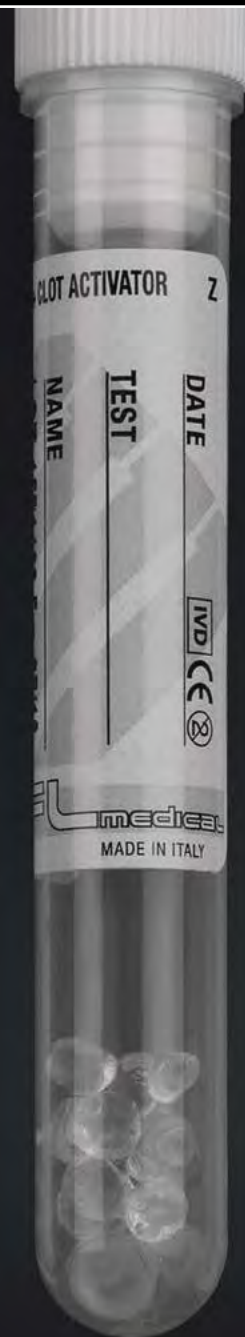

Serum separator tubes

Tubos separadores de suero / Tubes avec gel séparateur / Provette con separatore di siero

separmed tech®

+ silicone coated interior
interior recubierto de silicona / silicone à l'intérieur / siliconata internamente

13x75 mm

22634

test tube with granules separators silicone coated interior
tubo con gránulos separadores interior recubierto de silicona / tube avec granules séparateurs silicone à l'intérieur / provetta con granuli separatori siliconata internamente

PP polypropylene
polipropileno / polypropylène / polipropilene

with label
con eticheta / avec étiquette / con etichetta

□ white
blanco / blanc / bianco

12x86 mm

22626

test tube with granules separators silicone coated interior
tubo con gránulos separadores interior recubierto de silicona / tube avec granules séparateurs silicone à l'intérieur / provetta con granuli separatori siliconata internamente

PP polypropylene
polipropileno / polypropylène / polipropilene

with label
con eticheta / avec étiquette / con etichetta

□ white
blanco / blanc / bianco

16x100 mm

22602

test tube with granules separators silicone coated interior
tubo con gránulos separadores interior recubierto de silicona / tube avec granules séparateurs silicone à l'intérieur / provetta con granuli separatori siliconata internamente