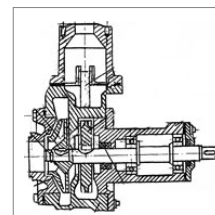

Echipamentul demontabil pentru sadirea vitei de vie este compus din 4 burghiuri hidraulice care asigura sadirea simultana a 4 rinduri de vie.

Pompa STsL-2000

Teava de refulare

- ✓ Sistem de frinare pneumatic
- ✓ Frână de parcare
- ✓ Perete de 4 mm
- ✓ Capac ermetic
- ✓ Cadru rezistent
- ✓ Suport de parcare
- ✓ Sistem de iluminare
- ✓ Furtun de absorbtie
- ✓ Teava de refulare pentru irigare