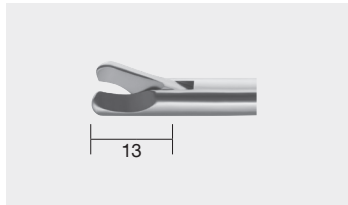

Rohrschäfte mit Zubehör

Tubes with accessories

Rohrschaft, mit Befestigungsmutter für RUDOLF SCREW-IN System, isoliert
Tubes, with fastening screw nut for RUDOLF SCREW-IN System, isolated

Durchmesser <i>Diameter</i>	Nutzlänge <i>Working length</i>	Bestell-Nr. <i>Ordering no.</i>
Ø 5 mm	330 mm	RS005-000
Ø 5 mm	450 mm	RS007-000
Ø 10 mm	330 mm	RS009-000

Befestigungsmuttern
Fastening screws nuts

Ø 5mm	Ø 10mm	Farbe <i>Colour</i>	
RS000-011	RS000-021	Schwarz <i>black</i>	
RS000-012	RS000-022	Rot <i>red</i>	
RS000-013	RS000-023	Grün <i>green</i>	
RS000-014	RS000-024	Blau <i>blue</i>	

Spülansatz, für Rohrschäfte mit Befestigungsmutter
Rinsing adapter, for tubes with fastening screw nut

RS000-010

Spülansatz mit Luer-Lock, für Ø 5 + 10 mm
Rinsing adapter with Luer-Lock, for Ø 5 + 10 mm

Griff, allein
Handle, only

RS110-000

RS220-000

Mauleinsatz, allein
Jaw insert, only

Set Nummer = Instrument besteht aus Handgriff + Rohrschaft + Einsatz
Set Number = Instrument consists of Handle + Tube + Insert