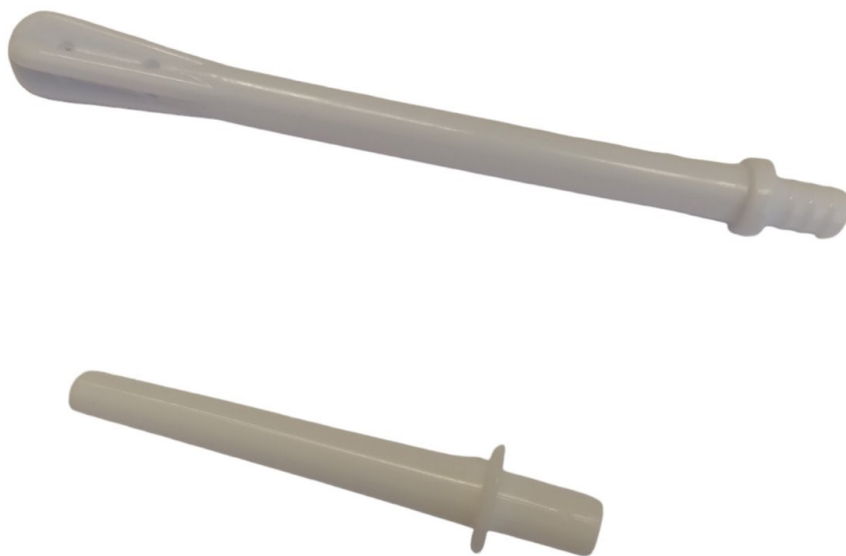

Lot 19. Canula pentru irigator tip para și tip Esmarch

sunt destinate spălării și spălării cavităților corpului uman, precum și conducerii microclismelor. La dezvoltarea și producerea pieselor de mână s-a luat în considerare experiența producătorilor străini și recomandările medicilor și personalului medical.

Canula pentru clismă sunt disponibile în două tipuri:

Lungime - 58mm

Lungime - 120mm