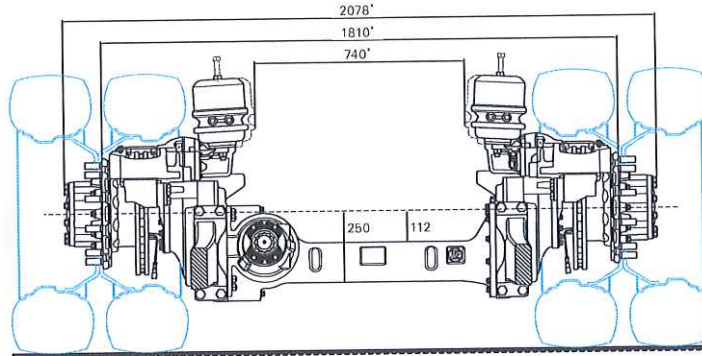

AV 133 / AVN 132

AV 133