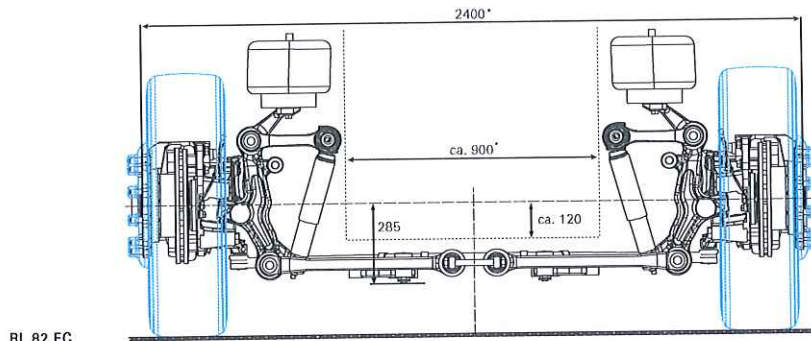

RL 82 EC / RL 75 A / RL 82 A

RL 82 EC