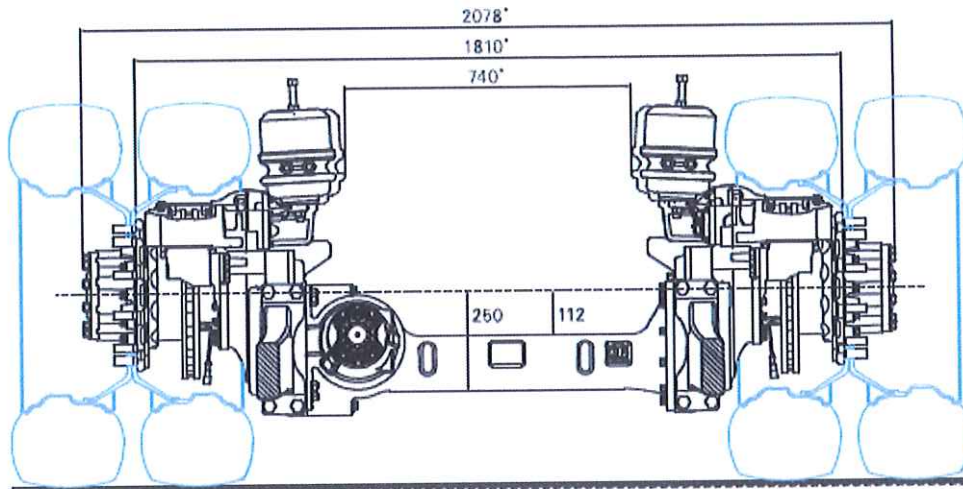

**SISTEME AXE DIN SPATE PENTRU AUTOBUZE URBANE
AV 133 / AVN 132**

AV 133