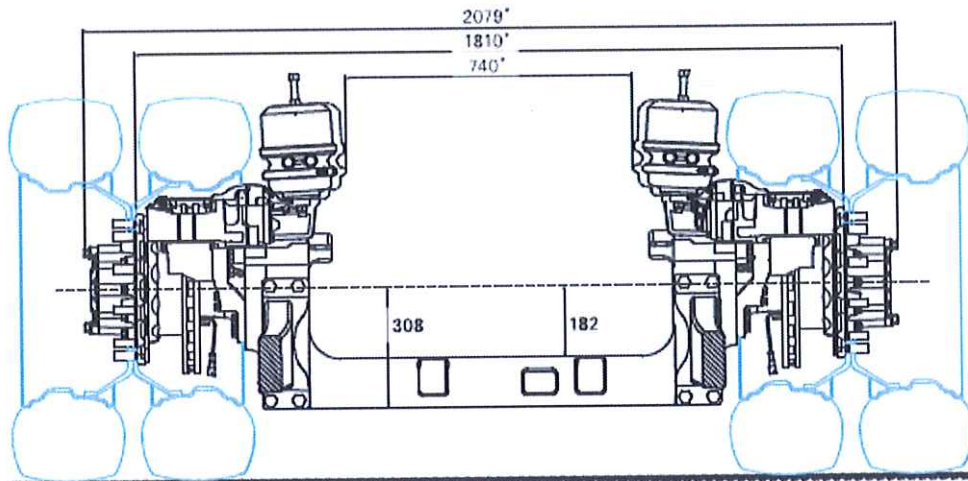

1. Tip standart

2. Suma maselor axiale plate fi ajustată la cerința clientului

OTOMOTIV SAN. ve TIC. A.Ș.

**SISTEME AXE DIN SPATE PENTRU AUTOBUZE URBANE
AV 133 / AVN 132**

AV 133

AVN 132

ARBORE PURTĂTOR

*alte dimensiuni la cerere

Denumirea axului	Lățime vehicul	Limită max. de sarcină pe ax	Cuplu de ieșire max.	Randament max. al motorului	Unghi lateral de colectare ¹	Raport de transmisie	Dimensiune anvelopă ¹
							
AV 133 / 80°	2300 – 2600	11 500 – 13 000	50 000 / 36900	300	6°	5.12/5.73/6.19 / 9.81 ²	275/70 R22.5 Zwilling / anvelope duble
AV 133 / 87°	2300 – 2600	11 500 – 13 000	50 000 / 36900	300	6.5°	5.30/5.76/ 6.20 ²	275/70 R22.5 Zwilling / anvelope duble
AV 133 / 90°	2300 – 2600	11 500 – 13 000	50 000 / 36900	300	6°	5.12/5.73/6.19 ₂	275/70 R22.5 Zwilling / anvelope duble
AVN 132	2300 – 2600	11 500	-	-	-	-	275/70 R22.5 Zwilling / anvelope duble