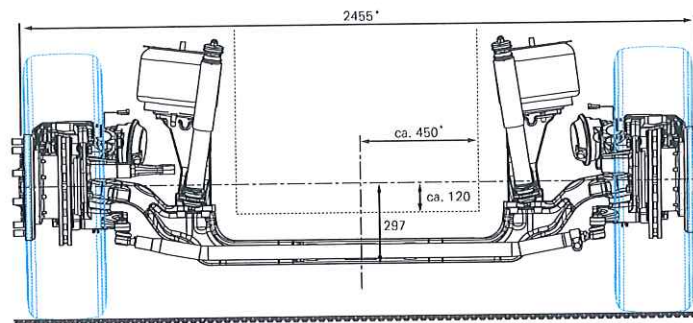

RL 75 A
RL 82 A

Achs- Bezeichnung	Fahrzeugbreite	Achslast max.	Federweg	Lenkwinkel max. (innen/ ausßen)	Reifengröße¹⁾	Felgengröße¹⁾	Bremse	Achs- gewicht ab²⁾
Axle designation	Vehicle width	Axle load max.	Wheel travel	Wheel cut (back-lock/ front-lock)	Tire size¹⁾	Wheel size¹⁾	Brakes	Axle weight from²⁾
RL 82 EC	2300 – 2600	8200	+90/-100	max. 56°/46°	275/70 R22.5	22.5" x 7.5"	Scheiben- bremse/ disc brake	482
RL 75 A	2500 – 2600	7500	±85	max. 55°/40°	275/70 R22.5	22.5" x 8.25"	Scheiben- bremse/ disc brake	527
RL 82 A	2500 – 2600	8200	±85	max. 55°/40°	275/70 R22.5	22.5" x 8.25"	Scheiben- bremse/ disc brake	527

1) Standardausführung / Standard type

2) Achskornelsgewicht abhängig von Kundenspezifikation / Total axle system weight depending on customer specification