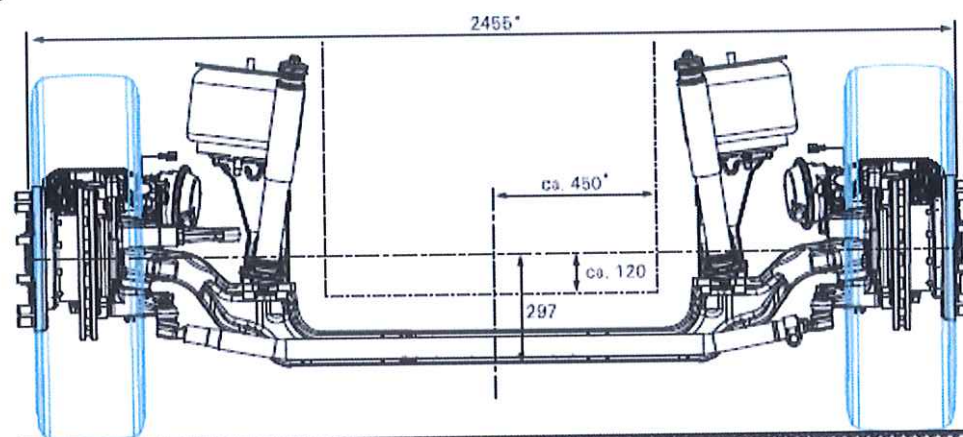

RL 75 A
RL 82 A

*alte dimensiuni la cerere

Denumire a axului	Lățime vehicul	Limită max. de sarcină pe ax	Cursa roții	Unghi de bracăj (blocare spate / blocare față)	Dimensiune anvelopă¹	Dimensiune roată¹	Frâne	Greutate sistem arbore⁴
RL 82 EC	2300–2600	8200	+90/-100	max. 56°/46°	275/70 R22.5	22.5" x 7.5"	Disc de frână	482
RL 75 A	2500–2600	7500	±85	max. 55°/40°	275/70 R22.5	22.5" x 8.25"	Disc de frână	527
RL 82 A	2500–2600	8200	±85	max. 55°/40°	275/70 R22.5	22.5" x 8.25"	Disc de frână	527

1. Tip standart

2. Suma maselor axiale plate fi ajustată la cerința clientului

OTOMOTIV SAN. ve TIC. A.Ș.