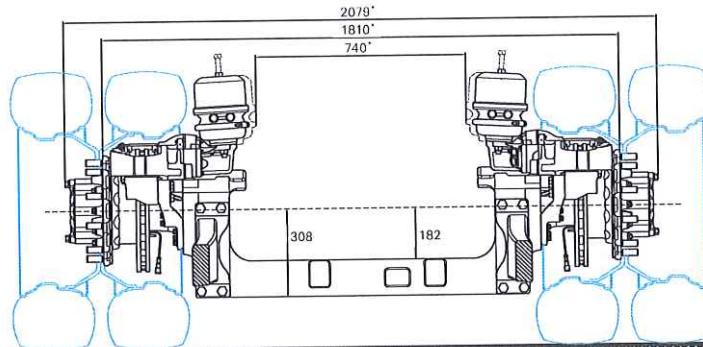

AVN 132

NACHLAUFACHSE / TAG AXLE

Achs- Bezeichnung	Fahrzeug- breite	Achslast max.	Abtriebsmoment max.	Motorleistung max.	Seitlicher Eintriebswinkel¹	Übersetzungen	Reifengröße¹
Axle designation	Vehicle width	Axle load max.	Output torque max.	Engine performance max.	Lateral collection angle¹	Ratio	Tire size¹
AV 133 / 80°	2300 – 2600	11500 – 13000	50000 / 36900	300	8°	5.12/5.73/6.19/ 9.81²	275/70 R22.5 Zwilling / twin tires
AV 133 / 87°	2300 – 2600	11500 – 13000	50000 / 36900	300	6.5°	5.30/5.76/6.20²	275/70 R22.5 Zwilling / twin tires
AV 133 / 90°	2300 – 2600	11500 – 13000	50000 / 36900	300	6°	5.12/5.73/6.19²	275/70 R22.5 Zwilling / twin tires
AVN 132	2300 – 2600	11500	-	-	-	-	275/70 R22.5 Zwilling / twin tires