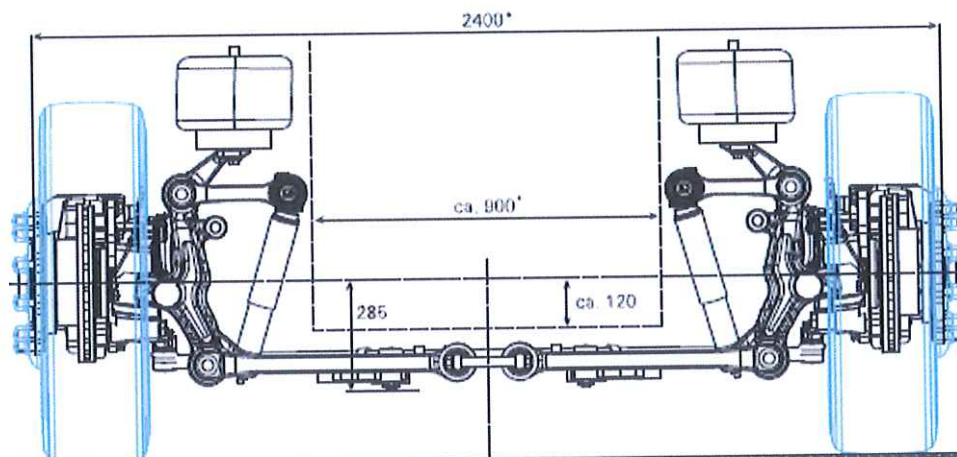

SISTEME AXE FRONTALE PENTRU AUTOBUZE URBANE
RL 82 EC / RL 75 A / RL 82 A

RL 82 EC