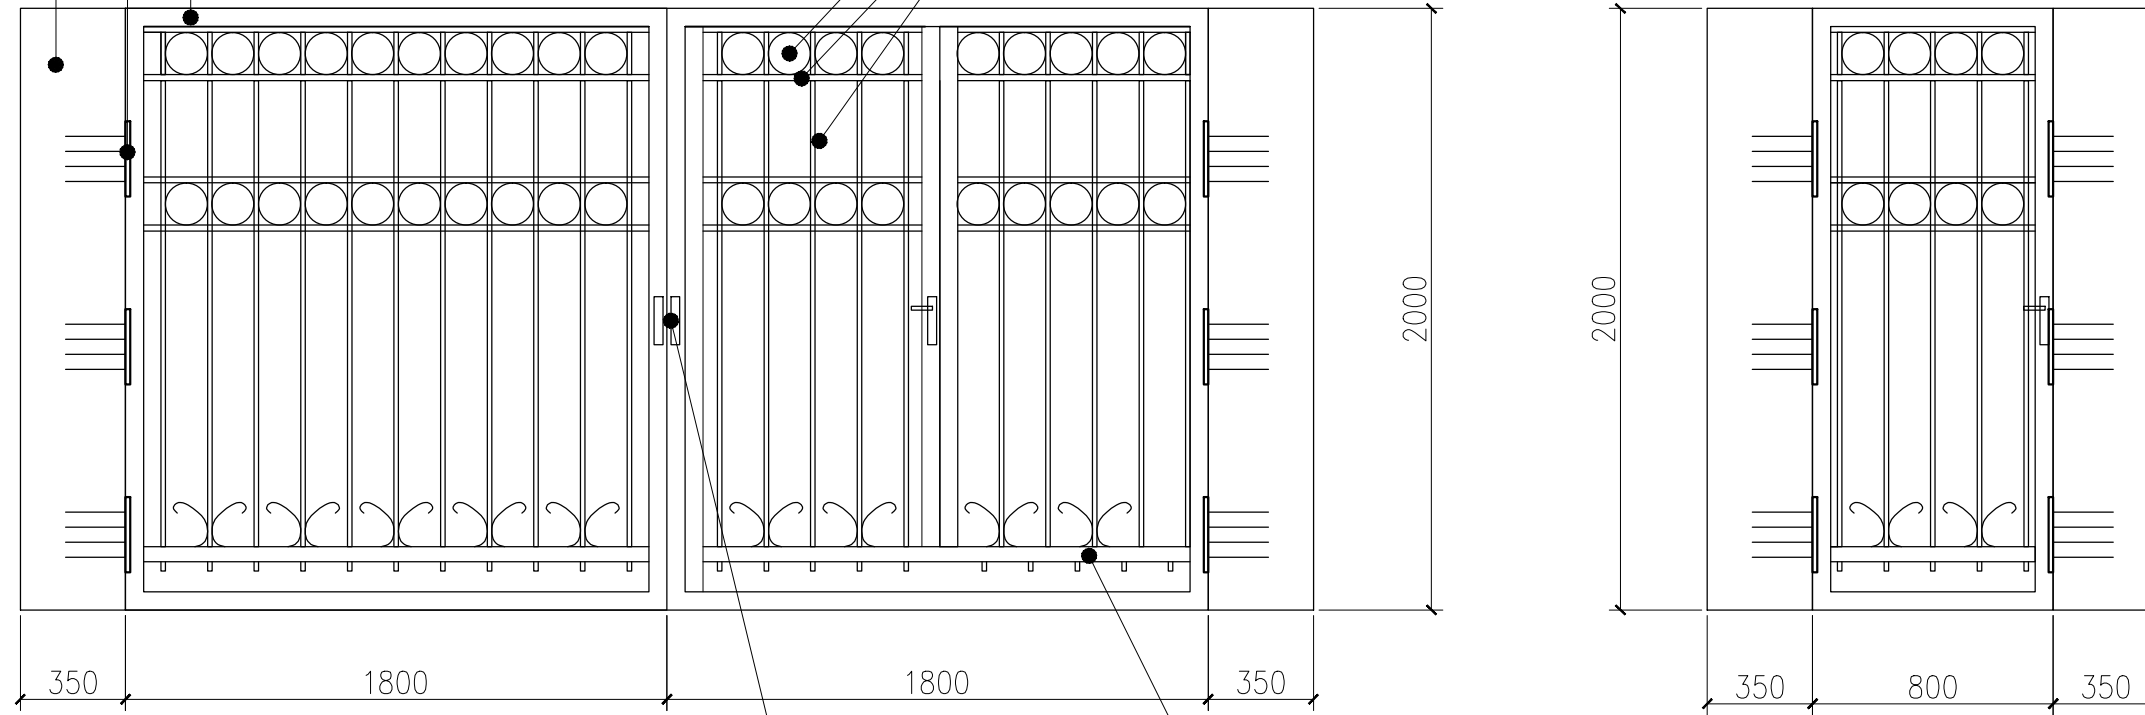

STILPI PORTI 350X350

POARTA DIN METAL

9 TABLA A I Ø14 LUNG 250MM-4BUC

17 TEAVA OTEL PATRATA 60X60X3MM

12-Ø10x3 BANDA

13-20X3X2 BUC

10-ARM A I Ø6

14 BANDA DIN OTEL 50X3

18 LACAT INCORPORAT PENTRU PORTI

GARD DIN METAL IN PANTA