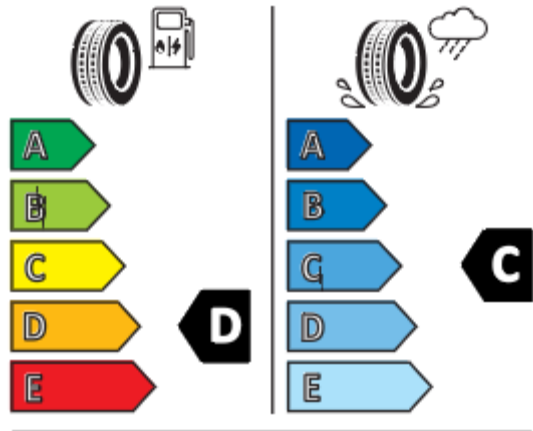

RIKEN

1

195/65R16C 104/102 R

C

2020/740