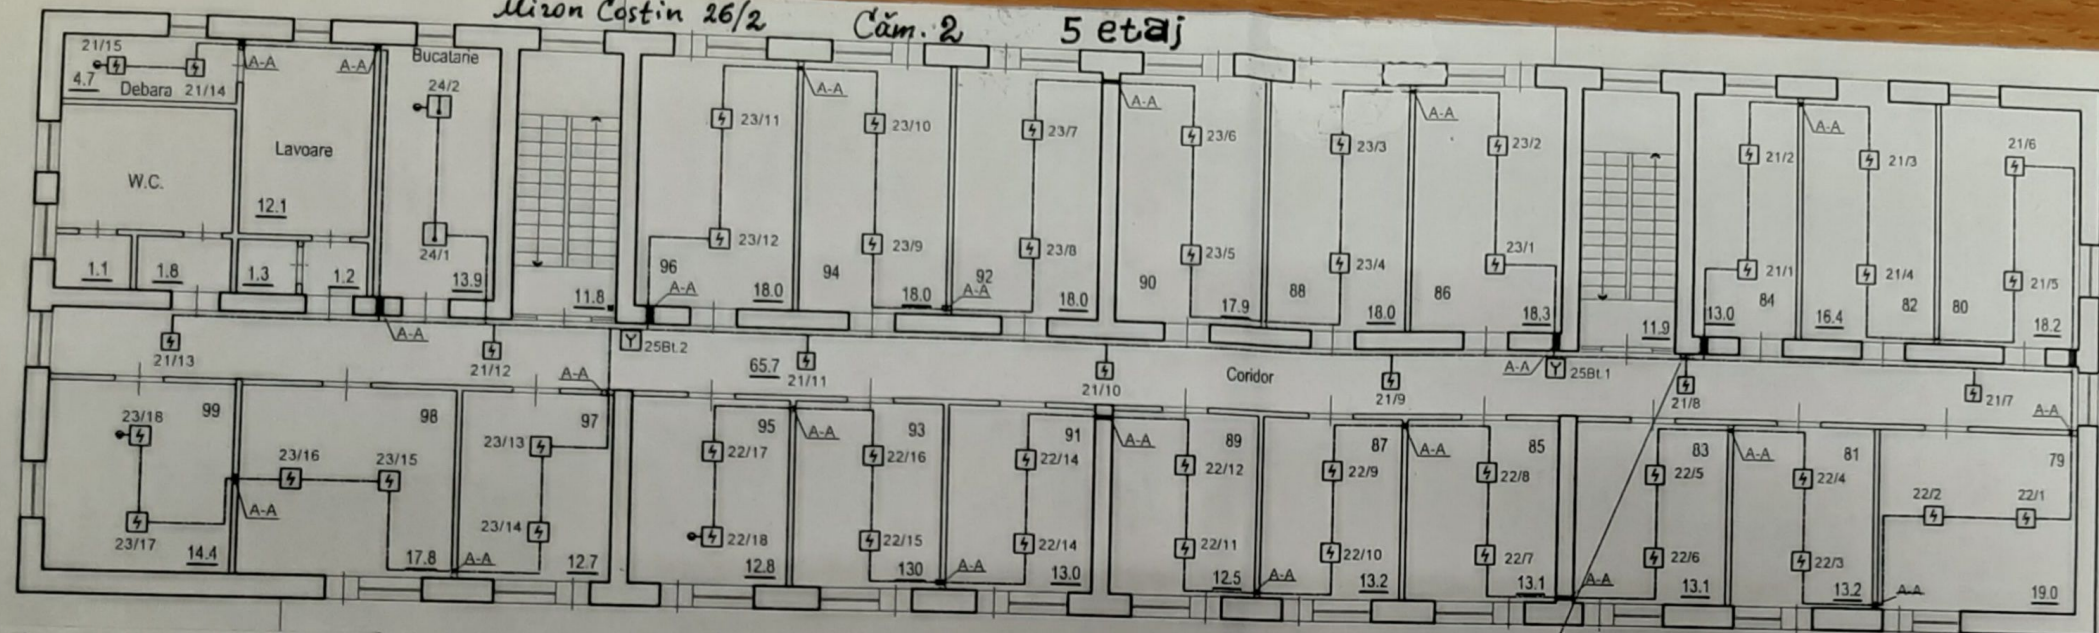

Miron Costin 26/2 Căm. 2 5 etaj

- ☒ Detector de fum la incendiu
- ☐ Detector de caldura la incendiu
- ☑ Detector de incendiu manual
- ☒ Sirena stroboscopică

PLAN:  
Trasare rețele semnalizare de incendiu.

4 etaj (et. 3-2)  
sunt identice după dimensiuni.

2Tevi Ø50  
raza 20...25  
de la cota etajul 4

2Tevi Ø50  
raza 20...25  
la cota, etajul 5