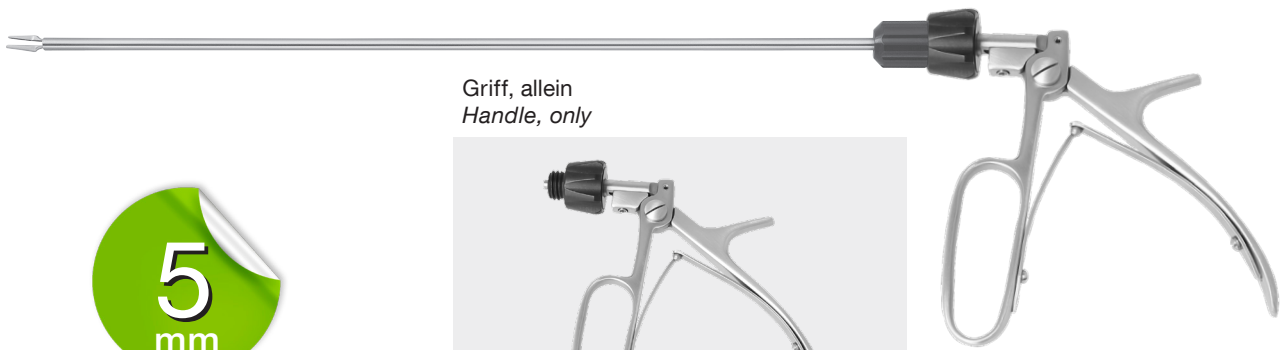

# Clip-Anlegezangen Clip-Applying Forceps

Griff, allein  
Handle, only

**LP372-100**

Rohr allein, Nutzlänge 330 mm, Ø 5 mm  
Tube only, working length 330 mm, Ø 5 mm

**LP372-101**

Mauleinsatz, allein  
Jaw insert, only

330 mm Ø 5 mm | **LP372-010**

**Set Nummer** = Instrument besteht aus Handgriff + Rohrschaft + Einsatz  
**Set Number** = Instrument consists of Handle + Tube + Insert

Zange für Ethicon Clips, klein, Maulbreite 5,5 mm  
Forceps for ethicon clips, small, jaw width 5,5 mm

# Clip-Anlegezangen Clip-Applying Forceps

**10**  
mm

Griff, allein  
Handle, only

**LP371-100**

Rohr allein, Nutzlänge 330 mm, Ø 10 mm  
Tube only, working length 330 mm, Ø 10 mm

**LP371-101**

Mauleinsatz, allein  
Jaw insert, only

330 mm Ø 10 mm | **LP371-010**

**Set Nummer = Instrument besteht aus Handgriff + Rohrschaft + Einsatz**  
**Set Number = Instrument consists of Handle + Tube + Insert**

**LP371-001**

Zange für Ethicon Clips, mittel, zerlegbar, drehbar  
Forceps for ethicon clips, medium, detachable, rotatable