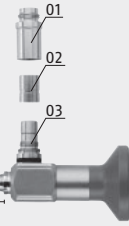

LAPAROSCOPY OPTICS

FÜR ANSCHLUSSSTANDARDS FOR CONNECTING STANDARDS

- 01 Storz / Aesculap / Olympus Adapter (RZ100-000)
- 02 Wolf Adapter (RZ100-010)
- 03 ACMI / Olympus Anschluss / Connector

BR / DV

NL / WL

0° | 30° | 45°

LAPAROSKOPE LAPAROSCOPES

Durchmesser Diameter	Blickrichtung Direction of view	Kennfarbe Colour code	Bestell-Nr. Ordering no.
5 mm	0°	grün - green	LP150-000
	30°	rot - red	LP150-030
Nutzlänge (NL) - working length (WL) 300 mm			
10,0 mm	0°	grün - green	LP100-000
	30°	rot - red	LP100-030
	45°	schwarz - black	LP100-045
Nutzlänge (NL) - working length (WL) 340 mm			
10,0 mm	0°	grün - green	LP105-000
	30°	rot - red	LP105-030
	45°	schwarz - black	LP105-045
Nutzlänge (NL) - working length (WL) 425 mm			

RUDOLF

LP20