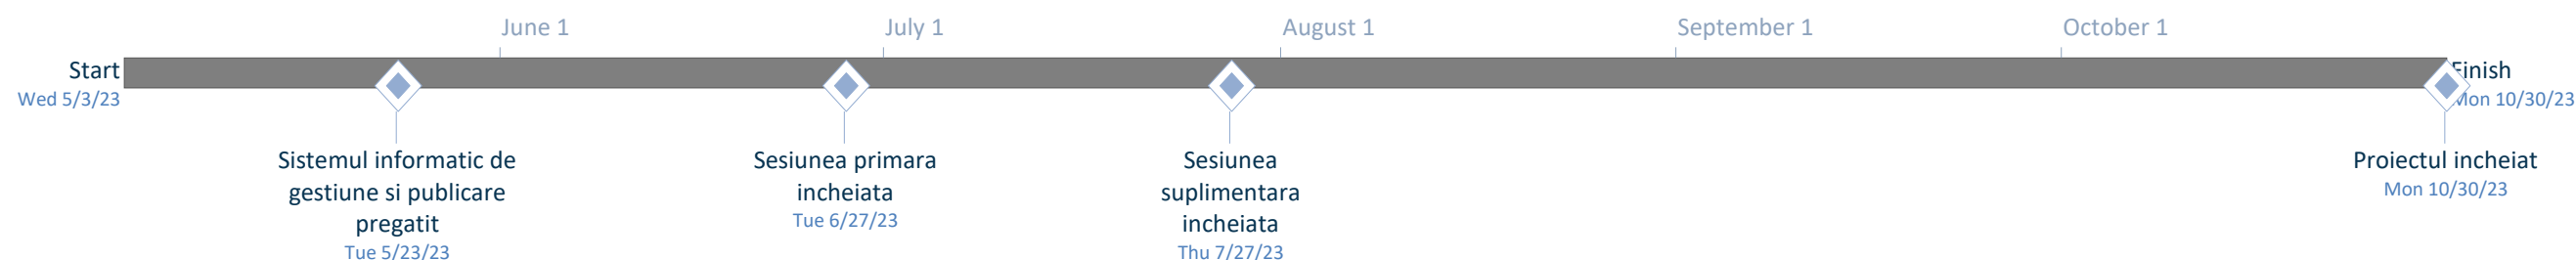

Diagrama Gantt. Descifrarea etapelor.

	Ti M	Denumirea etapei	Durata	Inceput etapa	Sfarsit etapa	Etapa predece-
1	🚀	Semnarea contractului	4 days	Wed 5/3/23	Mon 5/8/23	
2	🔧	Instalarea, configurarea și setarea infrastructurii în Mcloud, aplicațiilor de conversie și de integrare/publicare pe Web	1 wk	Wed 5/10/23	Tue 5/16/23	
3	🔧	Testarea și corectarea aplicațiilor	1 wk	Wed 5/17/23	Tue 5/23/23	2
4	🔧	Sistemul informatic de gestiune si publicare pregatit	0 days	Tue 5/23/23	Tue 5/23/23	3
5	🚀	Generarea codurilor PIN și transmiterea lor personalului Beneficiarului pentru repartizare	1 day	Thu 6/1/23	Thu 6/1/23	4
6	🚀	Instalarea și setarea echipamentelor de scanare la Centrul de verificare nr. 1	1 day	Wed 5/31/23	Wed 5/31/23	1
7	🔧	Testarea echipamentelor la Centrul de verificare nr. 1	1 day	Thu 6/1/23	Thu 6/1/23	6
8	🔧	Instruirea și aprobarea operatorilor la Centrul de verificare nr. 1	1 day	Thu 6/1/23	Thu 6/1/23	6
9	🔧	Scanarea lucrărilor la Centrul de verificare nr. 1, sesiunea primară	14 days	Tue 6/6/23	Fri 6/23/23	8
10	🚀	Instalarea și setarea echipamentelor de scanare la Centrul de verificare nr. 2	1 day	Wed 5/31/23	Wed 5/31/23	1
11	🔧	Testarea echipamentelor la Centrul de verificare nr. 2	1 day	Thu 6/1/23	Thu 6/1/23	10
12	🔧	Instruirea și aprobarea operatorilor la Centrul de verificare nr. 2	1 day	Thu 6/1/23	Thu 6/1/23	10
13	🔧	Scanarea lucrărilor la Centrul de verificare nr. 2, sesiunea primară	14 days	Tue 6/6/23	Fri 6/23/23	12
14	🚀	Instalarea și setarea echipamentelor de scanare la Centrul de verificare nr. 3	1 day	Fri 6/2/23	Fri 6/2/23	1
15	🔧	Testarea echipamentelor la Centrul de verificare nr. 3	1 day	Mon 6/5/23	Mon 6/5/23	14
16	🔧	Instruirea și aprobarea operatorilor la Centrul de verificare nr. 3	1 day	Mon 6/5/23	Mon 6/5/23	14
17	🔧	Scanarea lucrărilor la Centrul de verificare nr. 3, sesiunea primară	11 days	Fri 6/9/23	Fri 6/23/23	16
18	🚀	Instalarea și setarea echipamentelor de scanare la Centrul de verificare nr. 4	1 day	Fri 6/2/23	Fri 6/2/23	1
19	🔧	Testarea echipamentelor la Centrul de verificare nr. 4	1 day	Mon 6/5/23	Mon 6/5/23	18
20	🔧	Instruirea și aprobarea operatorilor la Centrul de verificare nr. 4	1 day	Mon 6/5/23	Mon 6/5/23	18
21	🔧	Scanarea lucrărilor la Centrul de verificare nr. 4, sesiunea primară	11 days	Fri 6/9/23	Fri 6/23/23	20
22	🚀	Publicarea pe Web a testelor de bacalaureat pentru sesiunea primară	1 day	Mon 6/26/23	Mon 6/26/23	
23	🔧	Retragerea testelor de bacalaureat pentru sesiunea primară de pe Web	1 day	Tue 6/27/23	Tue 6/27/23	22
24	🔧	Sesiunea primara incheiata	0 days	Tue 6/27/23	Tue 6/27/23	23
25	🚀	Scanarea lucrărilor la Centrul de bacalaureat nr. 3, perioada de contestații sesiunea primară	4 days	Wed 6/28/23	Mon 7/3/23	23
26	🚀	Scanarea lucrărilor la Centrul de bacalaureat nr. 4, perioada de contestații sesiunea primară	4 days	Wed 6/28/23	Mon 7/3/23	23
27	🚀	Scanarea lucrărilor la Centrul de verificare nr. 4, sesiunea suplimentară	7 days	Mon 7/17/23	Tue 7/25/23	
28	🔧	Publicarea pe Web a testelor de bacalaureat pentru sesiunea suplimentară	1 day	Wed 7/26/23	Wed 7/26/23	27
29	🔧	Retragerea testelor de bacalaureat pentru sesiunea primară de pe suplimentară	1 day	Thu 7/27/23	Thu 7/27/23	28
30	🔧	Sesiunea suplimentara incheiata	0 days	Thu 7/27/23	Thu 7/27/23	29
31	🚀	Scanarea lucrărilor la Centrul de bacalaureat nr. 4, perioada de contestații sesiunea suplimentară	2 days	Fri 7/28/23	Sun 7/30/23	29
32	🚀	Asigurarea accesului reprezentanților Beneficiarului la toate testele scanate prin intermediul aplicației Web	90 days	Mon 6/26/23	Fri 10/27/23	
33	🔧	Distrugerea infrastructurii și a datelor din Mcloud	1 day	Mon 10/30/23	Mon 10/30/23	32
34	🔧	Proiectul incheiat	0 days	Mon 10/30/23	Mon 10/30/23	33