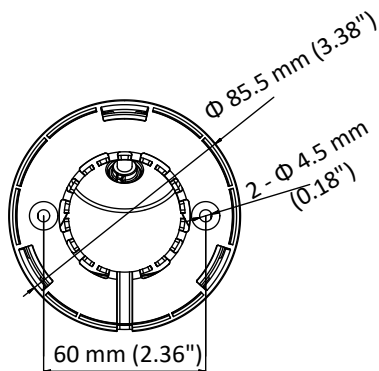

Аксессуары

DS-1272ZJ-110-TRS
Крепление на стену

DS-1275ZJ
Крепление на столб

DS-1280ZJ-XS
Монтажная коробка

DS-1276ZJ
Крепление на угол

*Изображения и спецификации могут быть изменены без дополнительного уведомления.

*За подробной информацией обращайтесь к вашему персональному менеджеру