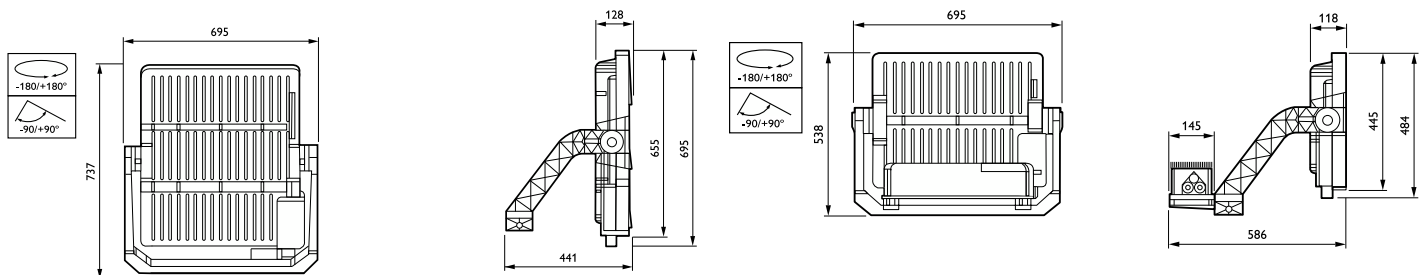

OptiVision LED gen3.5

Caracteristici

- Carcasă turnată sub presiune dintr-o singură piesă, cu nivel de protecție IP66 împotriva prafului și apei
- Toleranță la un domeniu larg de temperaturi de funcționare, ceea ce face ca aceste produse să fie adecvate pentru o varietate largă de aplicații pentru iluminatul arenelor sportive și al zonelor exterioare
- Există opțiunea de adăugare a unor accesorii suplimentare, pentru un nivel de lumină reziduală neglijabil în această clasă de produse, înclinare 0 și un control eficient al orbirii și luminii ascendente
- Un singur driver/ balast/alimentator de putere, cu carcasă turnată sub presiune, oferind nivelul de protecție la pătrundere IP66 și protecție contra supratensiunii până la 10 kV
- Balast programabil DALI, ceea ce permite conectarea sistemelor de management al iluminatului, precum Interact Sports

Cerere

- Zone de logistică (porturi)
- Iluminatul zonelor de parcare a avioanelor (aeroporturi), al parcurilor și zonelor industriale
- Aplicații de iluminat pentru sporturi recreative (fotbal, hochei, baschet, golf, tenis etc.)

Versions

OptiVision LED gen3 5 BVP518 HGB PP

Cote