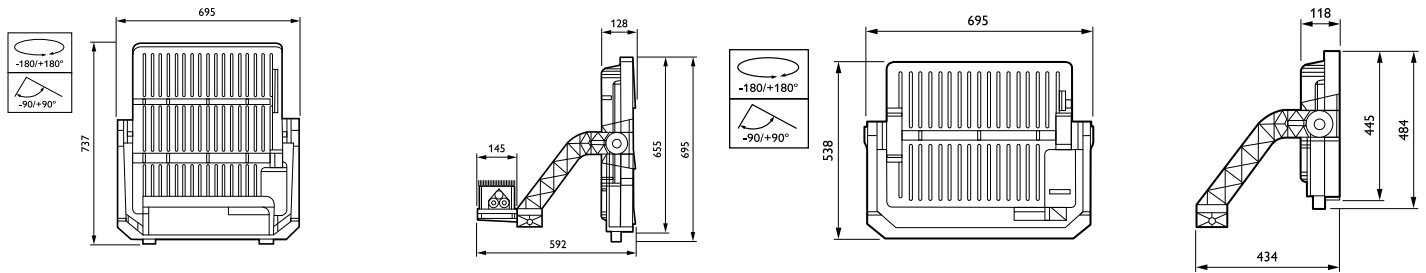

Versions

OptiVision LED gen3 5 BVP518 HGB PP

Cote

OptiVision LED gen3.5

Cote

Informații generale

Balast inclus	Da
Număr de unități și de echipament	1 unitate
Etichetă de service	Da

Date tehnice lumină

Lăime fascicul de lumină corp de iluminat	5° - 13° x 120°
Indice de redare a culorilor (IRC)	70
Tip optic exterior	Asimetric
Randament luminos orientat în sus	0

Funcționare și sistem electric

Protecție contra supratensiunii (regim comun/diferențial)	Nivel de protecție contra supratensiunii până la 10 kV în regim diferențial
---	---