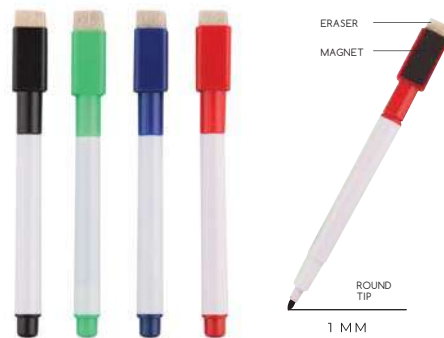

1479
DAISY HIGHLIGHTER
4 MM

25/500
0,126 m³

1480
DAISY HIGHLIGHTER
W / PATTERN

25/500
0,126 m³

MKKS06
FINE LINER
SILVERY / 4 MM

48/288
0,057 m³

1138
WHITE BOARD PEN
1 MM

50/3000
0,031 m³