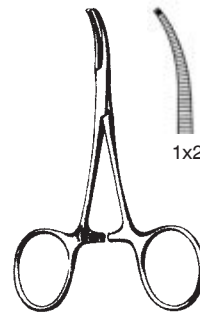

gerade
 straight
 recta
 rette

gebogen
 curved
 curva
 curve

JOHNS-HOPKINS

13110-50	5,0 cm, 2"	13111-50
13110-55	5,5 cm, 2.2"	13111-55
13110-65	6,5 cm, 2.6"	13111-65
13110-70	7,0 cm, 2 3/4"	13111-70
13110-75	7,5 cm, 3"	13111-75
13110-90	9,0 cm, 3 1/2"	13111-90

Anlegezange
 applying forceps
 pinza para poner
 pinza applicatrice

13115-00
 23 cm, 9"

HARTMANN
 13210-10
 10 cm, 4"

HARTMANN
 13211-10
 10 cm, 4"

HARTMANN
 13212-10
 10 cm, 4"

HARTMANN
 13213-10
 10 cm, 4"

Micro-HARTMANN
 13214-10
 10 cm, 4"

Micro-HARTMANN
 13215-10
 10 cm, 4"