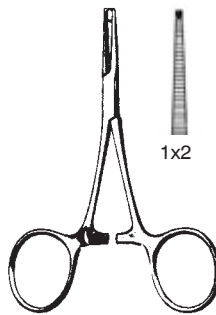

gerade
 straight
 recta
 rette

gebogen
 curved
 curva
 curve

JOHNS-HOPKINS

13110-50	5,0 cm, 2"	13111-50
13110-55	5,5 cm, 2.2"	13111-55
13110-65	6,5 cm, 2.6"	13111-65
13110-70	7,0 cm, 2 3/4"	13111-70
13110-75	7,5 cm, 3"	13111-75
13110-90	9,0 cm, 3 1/2"	13111-90

Anlegezange
 applying forceps
 pinza para poner
 pinza applicatrice

13115-00
 23 cm, 9"

HARTMANN
 13210-10
 10 cm, 4"

HARTMANN
 13211-10
 10 cm, 4"

HARTMANN
 13212-10
 10 cm, 4"

HARTMANN
 13213-10
 10 cm, 4"

Micro-HARTMANN
 13214-10
 10 cm, 4"

Micro-HARTMANN
 13215-10
 10 cm, 4"