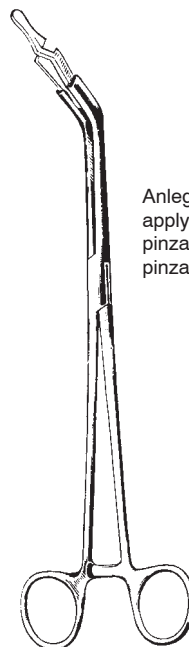

Gefäßklemmen, Bulldogklemmen, Arterienklemmen
 Hemostatic Forceps
 Pinzas hemostáticas
 Pinze serraфина, Pinze emostatiche

DIEFFENBACH
 13102-04 3,5 cm, 1.4"
 13102-05 5,5 cm, 2.2"

DIEFFENBACH
 13103-04 3,5 cm, 1.4"
 13103-05 5,5 cm, 2.2"

gerade
 straight
 recta
 rette

gebogen
 curved
 curva
 curve

JOHNS-HOPKINS

13110-50	5,0 cm, 2"	13111-50
13110-55	5,5 cm, 2.2"	13111-55
13110-65	6,5 cm, 2.6"	13111-65
13110-70	7,0 cm, 2 3/4"	13111-70
13110-75	7,5 cm, 3"	13111-75
13110-90	9,0 cm, 3 1/2"	13111-90

Anlegezange
 applying forceps
 pinza para poner
 pinza applicatrice

13115-00
 23 cm, 9"

HARTMANN
 13210-10
 10 cm, 4"

HARTMANN
 13211-10
 10 cm, 4"

HARTMANN
 13212-10
 10 cm, 4"

HARTMANN
 13213-10
 10 cm, 4"