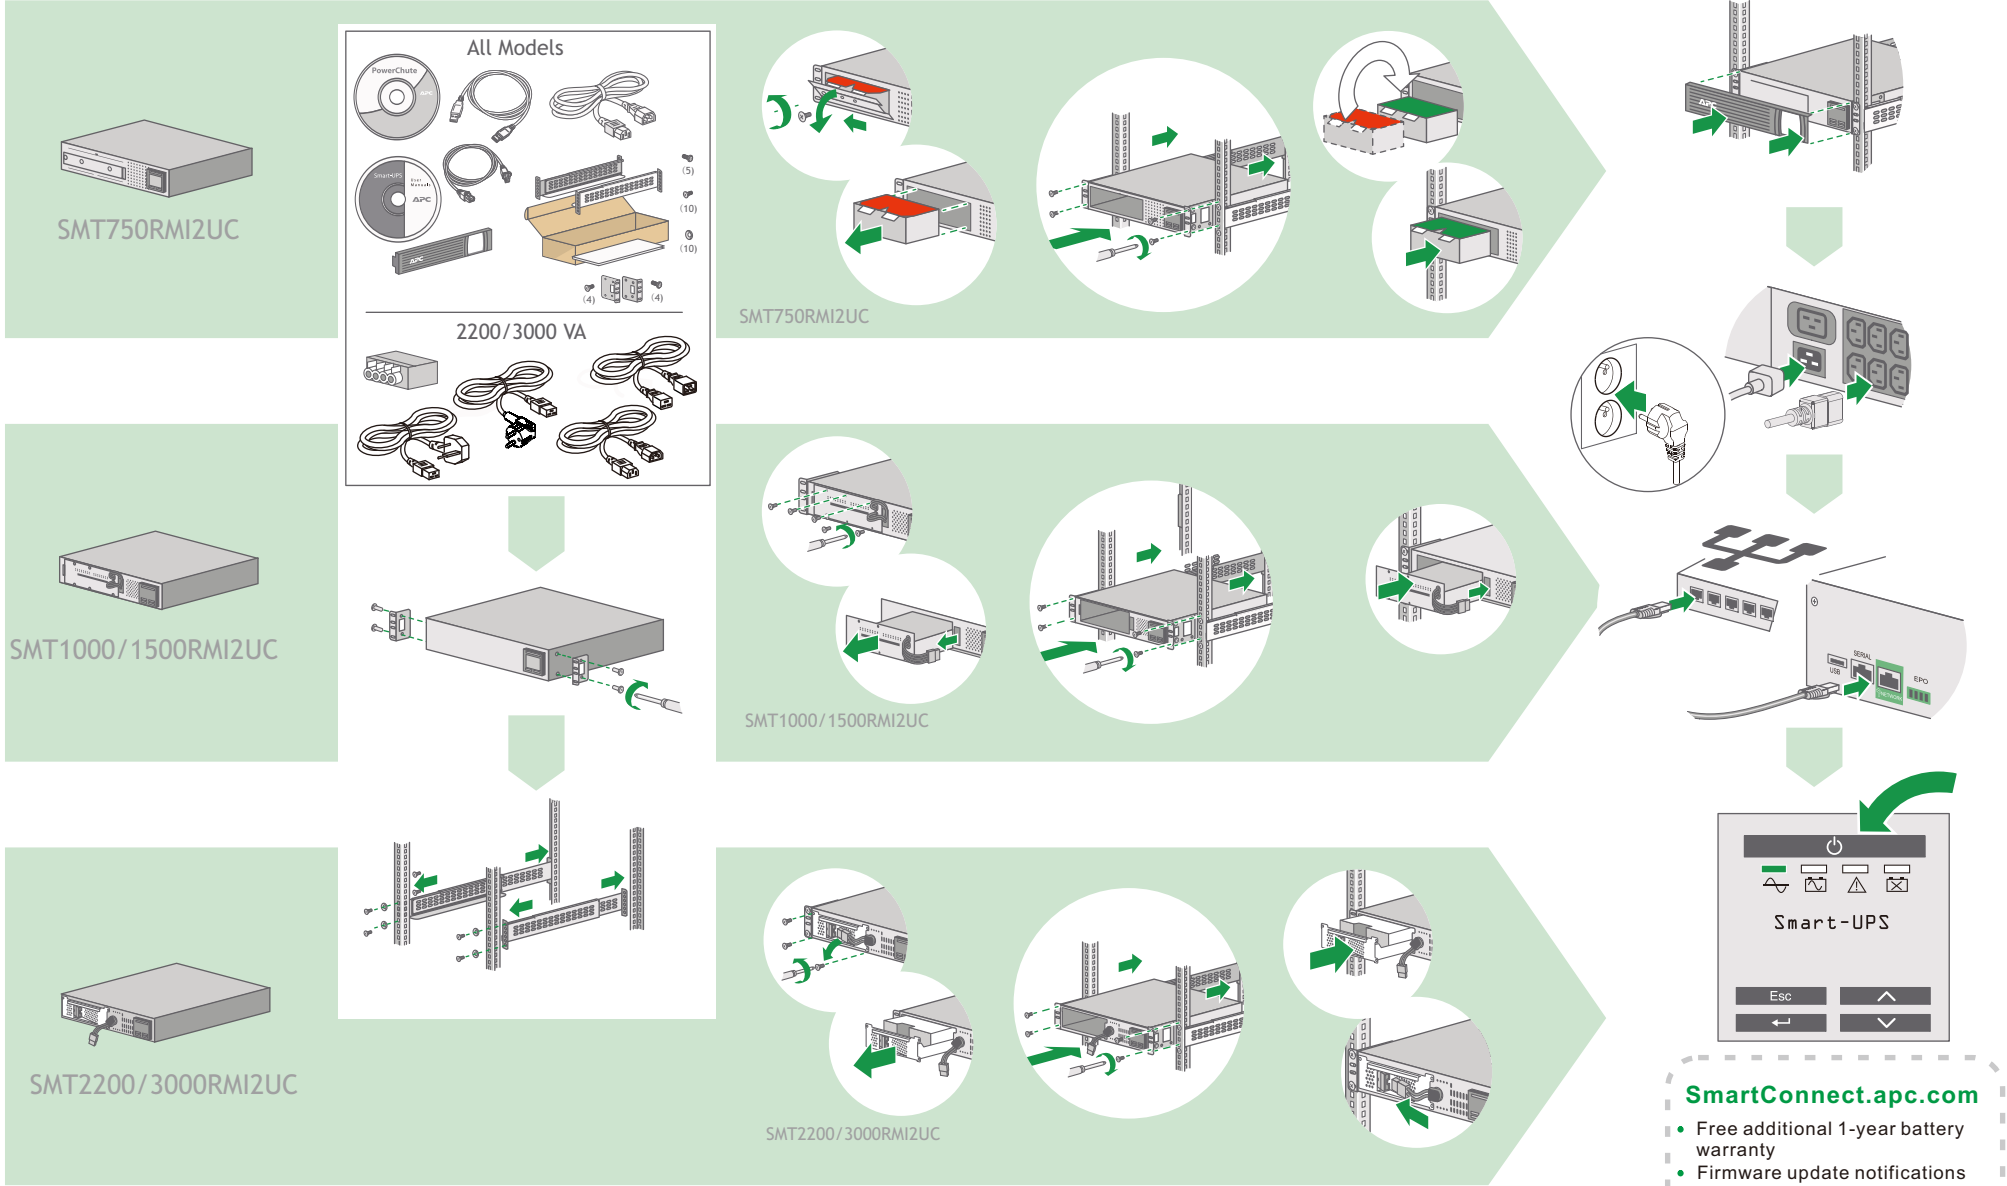

by Schneider Electric

Installation Guide

Smart-UPS SMT750RMI2UC, SMT1000RMI2UC, SMT1500RMI2UC, SMT2200RMI2UC, SMT3000RMI2UC

By connecting this product to the Internet using APC SmartConnect port, you are agreeing to APC SmartConnect Terms of Use, as found at smartconnect.apc.com. Schneider Electric Data Privacy Policy can also be found at smartconnect.apc.com.

En connectant ce produit à l'Internet en utilisant le port du SmartConnect d'APC, vous acceptez les conditions d'utilisation de SmartConnect d'APC, telles que décrites sur le site smartconnect.apc.com. La politique de Schneider sur la confidentialité des données électriques est également décrite sur le site smartconnect.apc.com.