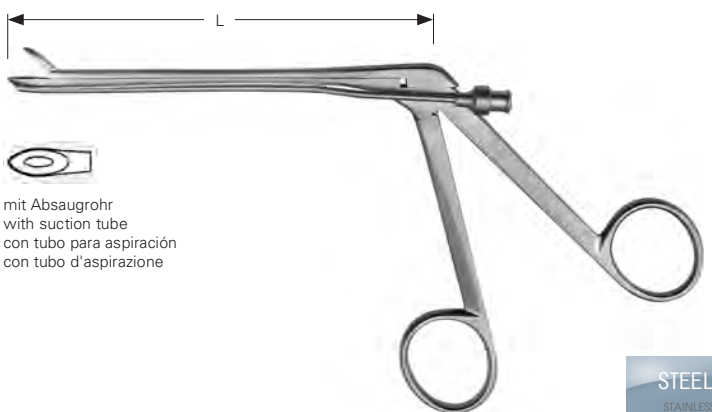

WEIL-BLAKESLEY

	L			
Bissbreite Width of bite Ancura de la boca Larghezza del morso	Schaftlänge Length of shaft Longitud del vástago Lunghezza dell'asta	gerade straight recta retta	aufgebogen 45° curved up 45° curva hacia arriba 45° curva verso l'alto 45°	aufgebogen 90° curved up 90° curva hacia arriba 90° curva verso l'alto 90°
3,0 mm	120 mm, 4 3/4"	40-036-30	40-037-30	40-038-30
3,6 mm	120 mm, 4 3/4"	40-036-36	40-037-36	40-038-36
4,2 mm	120 mm, 4 3/4"	40-036-42	40-037-42	40-038-42
4,8 mm	120 mm, 4 3/4"	40-036-48	40-037-48	40-038-48
5,2 mm	120 mm, 4 3/4"	40-036-58	40-037-58	40-038-58

mit Absaugrohr
with suction tube
con tubo para aspiración
con tubo d'aspirazione

WEIL-BLAKESLEY

	L			
Bissbreite Width of bite Ancura de la boca Larghezza del morso	Schaftlänge Length of shaft Longitud del vástago Lunghezza dell'asta	gerade straight recta retta	aufgebogen 45° curved up 45° curva hacia arriba 45° curva verso l'alto 45°	aufgebogen 90° curved up 90° curva hacia arriba 90° curva verso l'alto 90°
2,5 mm	120 mm, 4 3/4"	40-036-30 A	40-037-30 A	
3,6 mm	120 mm, 4 3/4"	40-036-36 A	40-037-36 A	40-038-36 A
4,8 mm	120 mm, 4 3/4"	40-036-48 A	40-037-48 A	